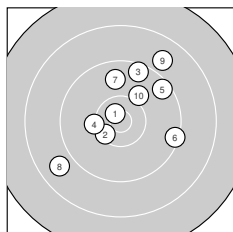

Ergebnis: **372** (391.5)
 Serien: 92 95 92 93
 Zähler: 16 20 4 0 0 0 0 0 0
 Innenzehner: 8
 Weitester: 2219 (21.), 1906 (38.), 1721 (8.)
 beste Teiler: 121.8 (16.), 187.1 (32.), 195.9 (12.)
 Trefferlage: 0.75 mm rechts, 2.03 mm hoch
 Streuwert: 7.38, horizontal: 7.44, vertikal: 7.31

Serie 1:
 10.7 * 10.4 * 9.5 ↑
 9.3 ↘ 9.8 ↑ 8.8 ↙ 10.2 ← 9.5 ↗
 beste Teiler: 213.6 (1.), 456.4 (2.), 603.5 (4.)
 Trefferlage: 1.37 mm rechts, 3.20 mm hoch
 Streuwert: 7.87, horizontal: 8.11, vertikal: 7.61

Serie 2:
 10.4 * 10.7 * 9.9 ↘ 10.1 ← 9.4 ↘
 10.8 * 10.6 * 9.9 ← 9.2 ↗ 9.7 ↗
 beste Teiler: 121.8 (16.), 195.9 (12.), 277.3 (17.)
 Trefferlage: 1.76 mm rechts, 0.25 mm hoch
 Streuwert: 5.86, horizontal: 6.81, vertikal: 4.73

Serie 4:
 10.1 ↗ 10.7 * 9.5 ↗ 9.6 ↑ 9.5 ↓
 9.7 ↙ 10.0 ↘ 8.6 ↙ 9.1 ↗ 10.0 ←
 beste Teiler: 187.1 (32.), 671.5 (31.), 739.4 (40.)
 Trefferlage: 0.07 mm rechts, 1.00 mm tief
 Streuwert: 8.20, horizontal: 8.74, vertikal: 7.62