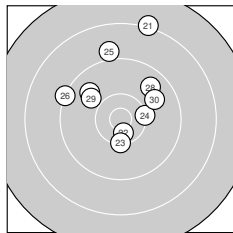

Ergebnis: **372** (391.5)
 Serien: 92 95 92 93
 Zähler: 16 20 4 0 0 0 0 0 0
 Innenzehner: 8
 Weitester: 2219 (21.), 1906 (38.), 1721 (8.)
 beste Teiler: 121.8 (16.), 187.1 (32.), 195.9 (12.)
 Trefferlage: 0.75 mm rechts, 2.03 mm hoch
 Streuwert: 7.38, horizontal: 7.44, vertikal: 7.31

Serie 1:
 10.7 * 10.4 * 9.5 ↑
 9.3 ↘ 9.8 ↑ 8.8 ↙ 10.2 ← 9.5 ↗
 beste Teiler: 213.6 (1.), 456.4 (2.), 603.5 (4.)
 Trefferlage: 1.37 mm rechts, 3.20 mm hoch
 Streuwert: 7.87, horizontal: 8.11, vertikal: 7.61

Serie 2:
 10.4 * 10.7 * 9.9 ↘ 10.1 ← 9.4 ↘
 10.8 * 10.6 * 9.9 ← 9.2 ↗ 9.7 ↗
 beste Teiler: 121.8 (16.), 195.9 (12.), 277.3 (17.)
 Trefferlage: 1.76 mm rechts, 0.25 mm hoch
 Streuwert: 5.86, horizontal: 6.81, vertikal: 4.73

Serie 4:
 10.1 ↗ 10.7 * 9.5 ↗ 9.6 ↑ 9.5 ↓
 9.7 ↙ 10.0 ↘ 8.6 ↙ 9.1 ↗ 10.0 ←
 beste Teiler: 187.1 (32.), 671.5 (31.), 739.4 (40.)
 Trefferlage: 0.07 mm rechts, 1.00 mm tief
 Streuwert: 8.20, horizontal: 8.74, vertikal: 7.62