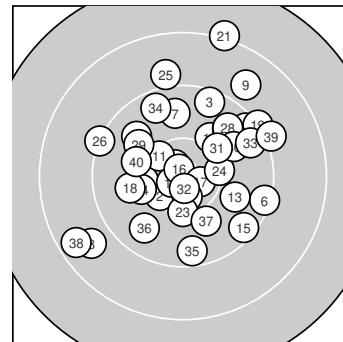

Ergebnis: **372** (391.5)
 Serien: 92 95 92 93
 Zähler: 16 20 4 0 0 0 0 0 0
 Innenzehner: 8
 Weitester: 2219 (21.), 1906 (38.), 1721 (8.)
 beste Teiler: 121.8 (16.), 187.1 (32.), 195.9 (12.)
 Trefferlage: 0.75 mm rechts, 2.03 mm hoch
 Streuwert: 7.38, horizontal: 7.44, vertikal: 7.31

Serie 1:
 10.7 * 10.4 * 9.5 ↑
 9.3 ↘ 9.8 ↑ 8.8 ↙ 10.2 ← 9.5 ↗
 beste Teiler: 213.6 (1.), 456.4 (2.), 603.5 (4.)
 Trefferlage: 1.37 mm rechts, 3.20 mm hoch
 Streuwert: 7.87, horizontal: 8.11, vertikal: 7.61

Serie 2:
 10.4 * 10.7 * 9.9 ↘ 10.1 ← 9.4 ↘
 10.8 * 10.6 * 9.9 ← 9.2 ↗ 9.7 ↗
 beste Teiler: 121.8 (16.), 195.9 (12.), 277.3 (17.)
 Trefferlage: 1.76 mm rechts, 0.25 mm hoch
 Streuwert: 5.86, horizontal: 6.81, vertikal: 4.73

Serie 4:
 10.1 ↗ 10.7 * 9.5 ↗ 9.6 ↑ 9.5 ↓
 9.7 ↙ 10.0 ↘ 8.6 ↙ 9.1 ↗ 10.0 ←
 beste Teiler: 187.1 (32.), 671.5 (31.), 739.4 (40.)
 Trefferlage: 0.07 mm rechts, 1.00 mm tief
 Streuwert: 8.20, horizontal: 8.74, vertikal: 7.62