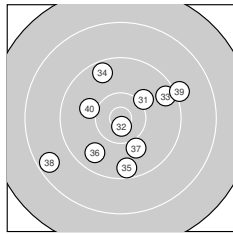

Ergebnis: **372** (391.5)
 Serien: 92 95 92 93
 Zähler: 16 20 4 0 0 0 0 0 0
 Innenzehner: 8
 Weitester: 2219 (21.), 1906 (38.), 1721 (8.)
 beste Teiler: 121.8 (16.), 187.1 (32.), 195.9 (12.)
 Trefferlage: 0.75 mm rechts, 2.03 mm hoch
 Streuwert: 7.38, horizontal: 7.44, vertikal: 7.31

Serie 1:
 10.7 * 10.4 * 9.5 ↑
 9.3 ↘ 9.8 ↑ 8.8 ↙ 10.2 ← 9.5 ↗
 beste Teiler: 213.6 (1.), 456.4 (2.), 603.5 (4.)
 Trefferlage: 1.37 mm rechts, 3.20 mm hoch
 Streuwert: 7.87, horizontal: 8.11, vertikal: 7.61

Serie 2:
 10.4 * 10.7 * 9.9 ↘ 10.1 ← 9.4 ↘
 10.8 * 10.6 * 9.9 ← 9.2 ↗ 9.7 ↗
 beste Teiler: 121.8 (16.), 195.9 (12.), 277.3 (17.)
 Trefferlage: 1.76 mm rechts, 0.25 mm hoch
 Streuwert: 5.86, horizontal: 6.81, vertikal: 4.73

Serie 4:
 10.1 ↗ 10.7 * 9.5 ↗ 9.6 ↑ 9.5 ↓
 9.7 ↙ 10.0 ↘ 8.6 ↙ 9.1 ↗ 10.0 ←
 beste Teiler: 187.1 (32.), 671.5 (31.), 739.4 (40.)
 Trefferlage: 0.07 mm rechts, 1.00 mm tief
 Streuwert: 8.20, horizontal: 8.74, vertikal: 7.62