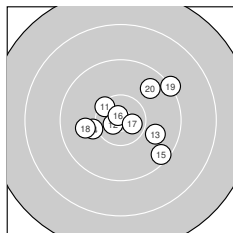

Ergebnis: **372** (391.5)
 Serien: 92 95 92 93
 Zähler: 16 20 4 0 0 0 0 0 0
 Innenzehner: 8
 Weitester: 2219 (21.), 1906 (38.), 1721 (8.)
 beste Teiler: 121.8 (16.), 187.1 (32.), 195.9 (12.)
 Trefferlage: 0.75 mm rechts, 2.03 mm hoch
 Streuwert: 7.38, horizontal: 7.44, vertikal: 7.31

Serie 1:
 10.7 * 10.4 * 9.5 ↑
 9.3 ↘ 9.8 ↑ 8.8 ↙ 10.2 ← 9.5 ↗
 beste Teiler: 213.6 (1.), 456.4 (2.), 603.5 (4.)
 Trefferlage: 1.37 mm rechts, 3.20 mm hoch
 Streuwert: 7.87, horizontal: 8.11, vertikal: 7.61

Serie 2:
 10.4 * 10.7 * 9.9 ↘ 10.1 ← 9.4 ↘
 10.8 * 10.6 * 9.9 ← 9.2 ↗ 9.7 ↗
 beste Teiler: 121.8 (16.), 195.9 (12.), 277.3 (17.)
 Trefferlage: 1.76 mm rechts, 0.25 mm hoch
 Streuwert: 5.86, horizontal: 6.81, vertikal: 4.73

Serie 4:
 10.1 ↗ 10.7 * 9.5 ↗ 9.6 ↑ 9.5 ↓
 9.7 ↙ 10.0 ↘ 8.6 ↙ 9.1 ↗ 10.0 ←
 beste Teiler: 187.1 (32.), 671.5 (31.), 739.4 (40.)
 Trefferlage: 0.07 mm rechts, 1.00 mm tief
 Streuwert: 8.20, horizontal: 8.74, vertikal: 7.62