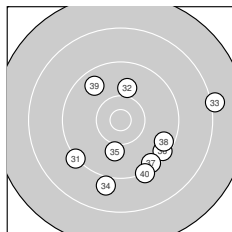

Ergebnis: **375** (391.4)
 Serien: 97 91 96 91
 Zähler: 19 17 4 0 0 0 0 0 0
 Innenzehner: 10
 Weitester: 2268 (33.), 1813 (14.), 1777 (16.)
 beste Teiler: 165.0 (18.), 236.0 (9.), 305.4 (24.)
 Trefferlage: 1.64 mm rechts, 3.11 mm tief
 Streuwert: 7.16, horizontal: 7.77, vertikal: 6.51

Serie 1:
 10.5 * 10.0 ↗ 10.1 ↓ 10.5 * 9.5 ↓
 10.1 ↗ 8.8 ↘ 10.5 * 10.7 * 10.3 ←
 beste Teiler: 236.0 (9.), 373.6 (4.), 387.3 (1.)
 Trefferlage: 1.85 mm rechts, 2.72 mm tief
 Streuwert: 5.62, horizontal: 5.59, vertikal: 5.65

Serie 2:
 10.5 * 9.9 ↗ 9.2 ↓ 8.7 ← 9.7 ↓
 8.7 → 9.5 ↘ 10.7 * 10.4 * 9.9 ↓
 beste Teiler: 165.0 (18.), 327.6 (11.), 440.9 (19.)
 Trefferlage: 1.78 mm links, 1.63 mm tief
 Streuwert: 8.16, horizontal: 9.43, vertikal: 6.64

Serie 4:
 9.2 ↙ 10.0 ↑ 8.1 → 9.0 ↓ 10.0 ↓
 9.4 ↘ 9.4 ↘ 9.5 ↘ 9.7 ↘ 9.2 ↘
 beste Teiler: 749.9 (35.), 774.8 (32.), 1020.4 (39.)
 Trefferlage: 3.52 mm rechts, 4.70 mm tief
 Streuwert: 9.01, horizontal: 9.59, vertikal: 8.40