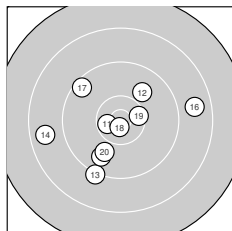

Ergebnis: **375** (391.4)
 Serien: 97 91 96 91
 Zähler: 19 17 4 0 0 0 0 0 0
 Innenzehner: 10
 Weitester: 2268 (33.), 1813 (14.), 1777 (16.)
 beste Teiler: 165.0 (18.), 236.0 (9.), 305.4 (24.)
 Trefferlage: 1.64 mm rechts, 3.11 mm tief
 Streuwert: 7.16, horizontal: 7.77, vertikal: 6.51

Serie 1:
 10.5 * 10.0 ↗ 10.1 ↓ 10.5 * 9.5 ↓
 10.1 ↗ 8.8 ↘ 10.5 * 10.7 * 10.3 ←
 beste Teiler: 236.0 (9.), 373.6 (4.), 387.3 (1.)
 Trefferlage: 1.85 mm rechts, 2.72 mm tief
 Streuwert: 5.62, horizontal: 5.59, vertikal: 5.65

Serie 2:
 10.5 * 9.9 ↗ 9.2 ↓ 8.7 ← 9.7 ↓
 8.7 → 9.5 ↘ 10.7 * 10.4 * 9.9 ↓
 beste Teiler: 165.0 (18.), 327.6 (11.), 440.9 (19.)
 Trefferlage: 1.78 mm links, 1.63 mm tief
 Streuwert: 8.16, horizontal: 9.43, vertikal: 6.64

Serie 4:
 9.2 ↙ 10.0 ↑ 8.1 → 9.0 ↓ 10.0 ↓
 9.4 ↘ 9.4 ↘ 9.5 ↘ 9.7 ↘ 9.2 ↘
 beste Teiler: 749.9 (35.), 774.8 (32.), 1020.4 (39.)
 Trefferlage: 3.52 mm rechts, 4.70 mm tief
 Streuwert: 9.01, horizontal: 9.59, vertikal: 8.40