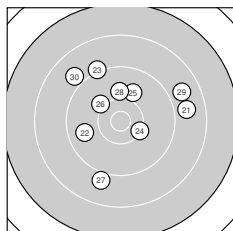

Ergebnis: **359** (378.3)
 Serien: 90 90 91 88
 Zähler: 10 20 9 1 0 0 0 0 0 0
 Innenzehner: 4
 Weitester: 2761 (35.), 2216 (3.), 1929 (38.)
 beste Teiler: 240.2 (36.), 355.7 (12.), 393.2 (5.)
 Trefferlage: 2.49 mm links, 2.37 mm hoch
 Streuwert: 9.03, horizontal: 9.79, vertikal: 8.21

Serie 1:
 10.0 ↙ 9.5 → 8.2 ↑ 9.6 ↘ 10.5 *
 9.9 ↘ 9.5 ↘ 9.8 → 8.8 ← 9.7 ↘
 beste Teiler: 393.2 (5.), 777.1 (1.), 847.4 (6.)
 Trefferlage: 0.44 mm links, 1.56 mm hoch
 Streuwert: 9.05, horizontal: 9.46, vertikal: 8.63

Serie 2:
 9.9 ↙ 10.5 * 9.5 ↗ 9.7 ↑ 10.4 *
 9.5 ↖ 8.9 ↗ 9.4 ↖ 8.9 ← 9.3 ↑
 beste Teiler: 355.7 (12.), 424.0 (15.), 840.2 (11.)
 Trefferlage: 1.17 mm links, 4.32 mm hoch
 Streuwert: 7.97, horizontal: 8.11, vertikal: 7.81

Serie 4:
 10.0 ↓ 8.6 ← 9.3 ← 9.2 ↑ 7.5 ↖
 10.7 * 9.1 ← 8.5 ↖ 9.2 ↓ 9.8 ↘
 beste Teiler: 240.2 (36.), 753.1 (31.), 882.6 (40.)
 Trefferlage: 8.66 mm links, 0.26 mm hoch
 Streuwert: 9.60, horizontal: 10.35, vertikal: 8.78