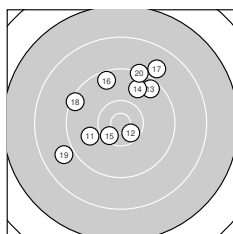

Ergebnis: **359** (378.3)
 Serien: 90 90 91 88
 Zähler: 10 20 9 1 0 0 0 0 0 0
 Innenzehner: 4
 Weitester: 2761 (35.), 2216 (3.), 1929 (38.)
 beste Teiler: 240.2 (36.), 355.7 (12.), 393.2 (5.)
 Trefferlage: 2.49 mm links, 2.37 mm hoch
 Streuwert: 9.03, horizontal: 9.79, vertikal: 8.21

Serie 1:
 10.0 ↙ 9.5 → 8.2 ↑ 9.6 ↘ 10.5 *
 9.9 ↘ 9.5 ↘ 9.8 → 8.8 ← 9.7 ↘
 beste Teiler: 393.2 (5.), 777.1 (1.), 847.4 (6.)
 Trefferlage: 0.44 mm links, 1.56 mm hoch
 Streuwert: 9.05, horizontal: 9.46, vertikal: 8.63

Serie 2:
 9.9 ↙ 10.5 * 9.5 ↗ 9.7 ↑ 10.4 *
 9.5 ↖ 8.9 ↗ 9.4 ↖ 8.9 ← 9.3 ↑
 beste Teiler: 355.7 (12.), 424.0 (15.), 840.2 (11.)
 Trefferlage: 1.17 mm links, 4.32 mm hoch
 Streuwert: 7.97, horizontal: 8.11, vertikal: 7.81

Serie 4:
 10.0 ↓ 8.6 ← 9.3 ← 9.2 ↑ 7.5 ↖
 10.7 * 9.1 ← 8.5 ↖ 9.2 ↓ 9.8 ↘
 beste Teiler: 240.2 (36.), 753.1 (31.), 882.6 (40.)
 Trefferlage: 8.66 mm links, 0.26 mm hoch
 Streuwert: 9.60, horizontal: 10.35, vertikal: 8.78