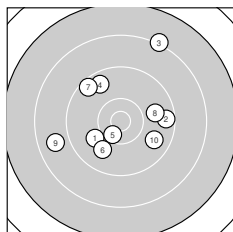

Ergebnis: **359** (378.3)
 Serien: 90 90 91 88
 Zähler: 10 20 9 1 0 0 0 0 0 0
 Innenzehner: 4
 Weitester: 2761 (35.), 2216 (3.), 1929 (38.)
 beste Teiler: 240.2 (36.), 355.7 (12.), 393.2 (5.)
 Trefferlage: 2.49 mm links, 2.37 mm hoch
 Streuwert: 9.03, horizontal: 9.79, vertikal: 8.21

Serie 1:
 10.0 ↙ 9.5 → 8.2 ↑ 9.6 ↘ 10.5 *
 9.9 ↘ 9.5 ↘ 9.8 → 8.8 ← 9.7 ↘
 beste Teiler: 393.2 (5.), 777.1 (1.), 847.4 (6.)
 Trefferlage: 0.44 mm links, 1.56 mm hoch
 Streuwert: 9.05, horizontal: 9.46, vertikal: 8.63

Serie 2:
 9.9 ↙ 10.5 * 9.5 ↗ 9.7 ↑ 10.4 *
 9.5 ↖ 8.9 ↗ 9.4 ↖ 8.9 ← 9.3 ↑
 beste Teiler: 355.7 (12.), 424.0 (15.), 840.2 (11.)
 Trefferlage: 1.17 mm links, 4.32 mm hoch
 Streuwert: 7.97, horizontal: 8.11, vertikal: 7.81

Serie 4:
 10.0 ↓ 8.6 ← 9.3 ← 9.2 ↑ 7.5 ↖
 10.7 * 9.1 ← 8.5 ↖ 9.2 ↓ 9.8 ↘
 beste Teiler: 240.2 (36.), 753.1 (31.), 882.6 (40.)
 Trefferlage: 8.66 mm links, 0.26 mm hoch
 Streuwert: 9.60, horizontal: 10.35, vertikal: 8.78