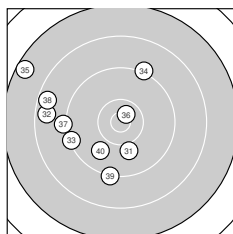

Ergebnis: **359** (378.3)
 Serien: 90 90 91 88
 Zähler: 10 20 9 1 0 0 0 0 0 0
 Innenzehner: 4
 Weitester: 2761 (35.), 2216 (3.), 1929 (38.)
 beste Teiler: 240.2 (36.), 355.7 (12.), 393.2 (5.)
 Trefferlage: 2.49 mm links, 2.37 mm hoch
 Streuwert: 9.03, horizontal: 9.79, vertikal: 8.21

Serie 1:
 10.0 ↙ 9.5 → 8.2 ↑ 9.6 ↘ 10.5 *
 9.9 ↘ 9.5 ↘ 9.8 → 8.8 ← 9.7 ↘
 beste Teiler: 393.2 (5.), 777.1 (1.), 847.4 (6.)
 Trefferlage: 0.44 mm links, 1.56 mm hoch
 Streuwert: 9.05, horizontal: 9.46, vertikal: 8.63

Serie 2:
 9.9 ↙ 10.5 * 9.5 ↗ 9.7 ↑ 10.4 *
 9.5 ↖ 8.9 ↗ 9.4 ↖ 8.9 ← 9.3 ↑
 beste Teiler: 355.7 (12.), 424.0 (15.), 840.2 (11.)
 Trefferlage: 1.17 mm links, 4.32 mm hoch
 Streuwert: 7.97, horizontal: 8.11, vertikal: 7.81

Serie 4:
 10.0 ↓ 8.6 ← 9.3 ← 9.2 ↑ 7.5 ↖
 10.7 * 9.1 ← 8.5 ↖ 9.2 ↓ 9.8 ↘
 beste Teiler: 240.2 (36.), 753.1 (31.), 882.6 (40.)
 Trefferlage: 8.66 mm links, 0.26 mm hoch
 Streuwert: 9.60, horizontal: 10.35, vertikal: 8.78