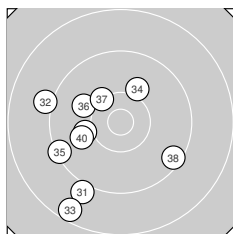

Ergebnis: **373** (388.2)
 Serien: 93 94 93 93
 Zähler: 18 17 5 0 0 0 0 0 0 0
 Innenzehner: 6
 Weitester: 2330 (13.), 1955 (33.), 1744 (26.)
 beste Teiler: 127.4 (24.), 316.6 (4.), 368.5 (11.)
 Trefferlage: 1.30 mm links, 0.65 mm tief
 Streuwert: 7.93, horizontal: 7.72, vertikal: 8.14

Serie 1:
 8.8 ↑ 10.1 ← 8.8 ← 10.6 * 10.3 ↓
 10.2 ↓ 9.2 ↓ 10.0 ← 9.8 ↘ 9.6 →
 beste Teiler: 316.6 (4.), 531.0 (5.), 606.4 (6.)
 Trefferlage: 0.81 mm links, 0.61 mm tief
 Streuwert: 8.02, horizontal: 7.96, vertikal: 8.08

Serie 2:
 10.5 * 10.3 → 8.0 ↗ 10.2 ↗ 9.0 ↑
 10.5 * 10.4 * 9.5 ↓ 9.7 ↖ 9.1 →
 beste Teiler: 368.5 (11.), 394.1 (16.), 414.9 (17.)
 Trefferlage: 4.92 mm rechts, 3.62 mm hoch
 Streuwert: 7.29, horizontal: 6.45, vertikal: 8.04

Serie 4:
 9.0 ↘ 9.1 ← 8.5 ↘ 10.1 ↗ 9.3 ←
 10.0 ↖ 10.2 ↖ 9.4 ↘ 10.1 ← 9.9 ←
 beste Teiler: 571.4 (37.), 714.0 (39.), 714.2 (34.)
 Trefferlage: 5.51 mm links, 2.99 mm tief
 Streuwert: 7.58, horizontal: 7.29, vertikal: 7.87