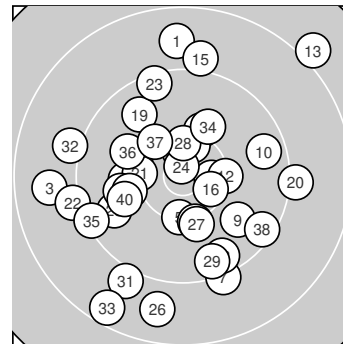

Ergebnis: **373** (388.2)
 Serien: 93 94 93 93
 Zähler: 18 17 5 0 0 0 0 0 0 0
 Innenzehner: 6
 Weitester: 2330 (13.), 1955 (33.), 1744 (26.)
 beste Teiler: 127.4 (24.), 316.6 (4.), 368.5 (11.)
 Trefferlage: 1.30 mm links, 0.65 mm tief
 Streuwert: 7.93, horizontal: 7.72, vertikal: 8.14

Serie 1:
 8.8 ↑ 10.1 ← 8.8 ← 10.6 * 10.3 ↓
 10.2 ↓ 9.2 ↓ 10.0 ← 9.8 ↘ 9.6 →
 beste Teiler: 316.6 (4.), 531.0 (5.), 606.4 (6.)
 Trefferlage: 0.81 mm links, 0.61 mm tief
 Streuwert: 8.02, horizontal: 7.96, vertikal: 8.08

Serie 2:
 10.5 * 10.3 → 8.0 ↗ 10.2 ↗ 9.0 ↑
 10.5 * 10.4 * 9.5 ↓ 9.7 ↖ 9.1 →
 beste Teiler: 368.5 (11.), 394.1 (16.), 414.9 (17.)
 Trefferlage: 4.92 mm rechts, 3.62 mm hoch
 Streuwert: 7.29, horizontal: 6.45, vertikal: 8.04

Serie 4:
 9.0 ↘ 9.1 ← 8.5 ↘ 10.1 ↗ 9.3 ←
 10.0 ↖ 10.2 ↖ 9.4 ↘ 10.1 ← 9.9 ←
 beste Teiler: 571.4 (37.), 714.0 (39.), 714.2 (34.)
 Trefferlage: 5.51 mm links, 2.99 mm tief
 Streuwert: 7.58, horizontal: 7.29, vertikal: 7.87