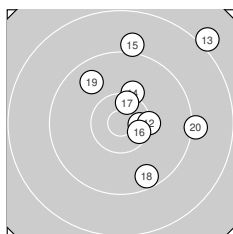

Ergebnis: **373** (388.2)
 Serien: 93 94 93 93
 Zähler: 18 17 5 0 0 0 0 0 0 0
 Innenzehner: 6
 Weitester: 2330 (13.), 1955 (33.), 1744 (26.)
 beste Teiler: 127.4 (24.), 316.6 (4.), 368.5 (11.)
 Trefferlage: 1.30 mm links, 0.65 mm tief
 Streuwert: 7.93, horizontal: 7.72, vertikal: 8.14

Serie 1:
 8.8 ↑ 10.1 ← 8.8 ← 10.6 * 10.3 ↓
 10.2 ↓ 9.2 ↓ 10.0 ← 9.8 ↘ 9.6 →
 beste Teiler: 316.6 (4.), 531.0 (5.), 606.4 (6.)
 Trefferlage: 0.81 mm links, 0.61 mm tief
 Streuwert: 8.02, horizontal: 7.96, vertikal: 8.08

Serie 2:
 10.5 * 10.3 → 8.0 ↗ 10.2 ↗ 9.0 ↑
 10.5 * 10.4 * 9.5 ↓ 9.7 ↖ 9.1 →
 beste Teiler: 368.5 (11.), 394.1 (16.), 414.9 (17.)
 Trefferlage: 4.92 mm rechts, 3.62 mm hoch
 Streuwert: 7.29, horizontal: 6.45, vertikal: 8.04

Serie 4:
 9.0 ↘ 9.1 ← 8.5 ↘ 10.1 ↗ 9.3 ←
 10.0 ↖ 10.2 ↖ 9.4 ↘ 10.1 ← 9.9 ←
 beste Teiler: 571.4 (37.), 714.0 (39.), 714.2 (34.)
 Trefferlage: 5.51 mm links, 2.99 mm tief
 Streuwert: 7.58, horizontal: 7.29, vertikal: 7.87