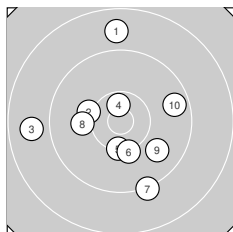

Ergebnis: **373** (388.2)
 Serien: 93 94 93 93
 Zähler: 18 17 5 0 0 0 0 0 0 0
 Innenzehner: 6
 Weitester: 2330 (13.), 1955 (33.), 1744 (26.)
 beste Teiler: 127.4 (24.), 316.6 (4.), 368.5 (11.)
 Trefferlage: 1.30 mm links, 0.65 mm tief
 Streuwert: 7.93, horizontal: 7.72, vertikal: 8.14

Serie 1:
 8.8 ↑ 10.1 ← 8.8 ← 10.6 * 10.3 ↓
 10.2 ↓ 9.2 ↓ 10.0 ← 9.8 ↘ 9.6 →
 beste Teiler: 316.6 (4.), 531.0 (5.), 606.4 (6.)
 Trefferlage: 0.81 mm links, 0.61 mm tief
 Streuwert: 8.02, horizontal: 7.96, vertikal: 8.08

Serie 2:
 10.5 * 10.3 → 8.0 ↗ 10.2 ↗ 9.0 ↑
 10.5 * 10.4 * 9.5 ↓ 9.7 ↖ 9.1 →
 beste Teiler: 368.5 (11.), 394.1 (16.), 414.9 (17.)
 Trefferlage: 4.92 mm rechts, 3.62 mm hoch
 Streuwert: 7.29, horizontal: 6.45, vertikal: 8.04

Serie 4:
 9.0 ↘ 9.1 ← 8.5 ↘ 10.1 ↗ 9.3 ←
 10.0 ↖ 10.2 ↖ 9.4 ↘ 10.1 ← 9.9 ←
 beste Teiler: 571.4 (37.), 714.0 (39.), 714.2 (34.)
 Trefferlage: 5.51 mm links, 2.99 mm tief
 Streuwert: 7.58, horizontal: 7.29, vertikal: 7.87