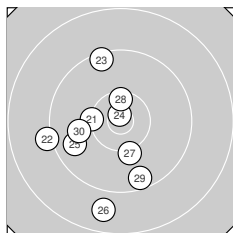

Ergebnis: **373** (388.2)
 Serien: 93 94 93 93
 Zähler: 18 17 5 0 0 0 0 0 0 0
 Innenzehner: 6
 Weitester: 2330 (13.), 1955 (33.), 1744 (26.)
 beste Teiler: 127.4 (24.), 316.6 (4.), 368.5 (11.)
 Trefferlage: 1.30 mm links, 0.65 mm tief
 Streuwert: 7.93, horizontal: 7.72, vertikal: 8.14

Serie 1:
 8.8 ↑ 10.1 ← 8.8 ← 10.6 * 10.3 ↓
 10.2 ↓ 9.2 ↓ 10.0 ← 9.8 ↘ 9.6 →
 beste Teiler: 316.6 (4.), 531.0 (5.), 606.4 (6.)
 Trefferlage: 0.81 mm links, 0.61 mm tief
 Streuwert: 8.02, horizontal: 7.96, vertikal: 8.08

Serie 2:
 10.5 * 10.3 → 8.0 ↗ 10.2 ↗ 9.0 ↑
 10.5 * 10.4 * 9.5 ↓ 9.7 ↖ 9.1 →
 beste Teiler: 368.5 (11.), 394.1 (16.), 414.9 (17.)
 Trefferlage: 4.92 mm rechts, 3.62 mm hoch
 Streuwert: 7.29, horizontal: 6.45, vertikal: 8.04

Serie 4:
 9.0 ↘ 9.1 ← 8.5 ↘ 10.1 ↗ 9.3 ←
 10.0 ↖ 10.2 ↖ 9.4 ↘ 10.1 ← 9.9 ←
 beste Teiler: 571.4 (37.), 714.0 (39.), 714.2 (34.)
 Trefferlage: 5.51 mm links, 2.99 mm tief
 Streuwert: 7.58, horizontal: 7.29, vertikal: 7.87