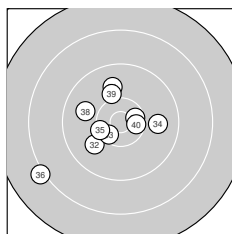

Ergebnis: **361** (377.1)
 Serien: 91 87 89 94
 Zähler: 9 23 8 0 0 0 0 0 0 0
 Innenzehner: 5
 Weitester: 2273 (11.), 2266 (3.), 2261 (36.)
 beste Teiler: 361.2 (37.), 372.5 (40.), 398.8 (6.)
 Trefferlage: 2.47 mm links, 2.76 mm hoch
 Streuwert: 9.12, horizontal: 9.92, vertikal: 8.23

Serie 1:
 10.3 ↙ 9.9 → 8.1 ← 9.3 ← 9.3 ←
 10.5 * 9.6 ↙ 9.1 ↙ 9.1 ↑ 9.2 ↗
 beste Teiler: 398.8 (6.), 543.9 (1.), 826.7 (2.)
 Trefferlage: 4.34 mm links, 0.84 mm tief
 Streuwert: 9.20, horizontal: 10.42, vertikal: 7.80

Serie 2:
 8.1 ↘ 9.2 ↘ 9.9 ↑ 9.3 ↑ 9.3 ↘
 9.0 ↗ 8.9 ↘ 10.0 ↑ 8.8 ↑ 8.5 ↘
 beste Teiler: 767.2 (18.), 817.1 (13.), 1302.5 (15.)
 Trefferlage: 4.44 mm links, 11.29 mm hoch
 Streuwert: 7.04, horizontal: 9.03, vertikal: 4.20

Serie 4:
 9.9 ↑ 9.9 ↙ 10.4 * 9.8 → 10.3 ←
 8.1 ↙ 10.5 * 9.9 ↘ 10.1 ↑ 10.5 *
 beste Teiler: 361.2 (37.), 372.5 (40.), 403.2 (33.)
 Trefferlage: 2.90 mm links, 0.47 mm tief
 Streuwert: 6.81, horizontal: 7.63, vertikal: 5.88