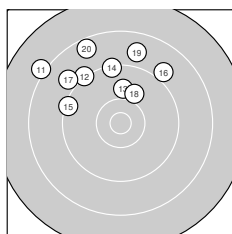

Ergebnis: **361** (377.1)
 Serien: 91 87 89 94
 Zähler: 9 23 8 0 0 0 0 0 0 0
 Innenzehner: 5
 Weitester: 2273 (11.), 2266 (3.), 2261 (36.)
 beste Teiler: 361.2 (37.), 372.5 (40.), 398.8 (6.)
 Trefferlage: 2.47 mm links, 2.76 mm hoch
 Streuwert: 9.12, horizontal: 9.92, vertikal: 8.23

Serie 1:
 10.3 ↙ 9.9 → 8.1 ← 9.3 ← 9.3 ←
 10.5 * 9.6 ↙ 9.1 ↙ 9.1 ↑ 9.2 ↗
 beste Teiler: 398.8 (6.), 543.9 (1.), 826.7 (2.)
 Trefferlage: 4.34 mm links, 0.84 mm tief
 Streuwert: 9.20, horizontal: 10.42, vertikal: 7.80

Serie 2:
 8.1 ↘ 9.2 ↘ 9.9 ↑ 9.3 ↑ 9.3 ↘
 9.0 ↗ 8.9 ↘ 10.0 ↑ 8.8 ↑ 8.5 ↘
 beste Teiler: 767.2 (18.), 817.1 (13.), 1302.5 (15.)
 Trefferlage: 4.44 mm links, 11.29 mm hoch
 Streuwert: 7.04, horizontal: 9.03, vertikal: 4.20

Serie 4:
 9.9 ↑ 9.9 ↙ 10.4 * 9.8 → 10.3 ←
 8.1 ↙ 10.5 * 9.9 ↘ 10.1 ↑ 10.5 *
 beste Teiler: 361.2 (37.), 372.5 (40.), 403.2 (33.)
 Trefferlage: 2.90 mm links, 0.47 mm tief
 Streuwert: 6.81, horizontal: 7.63, vertikal: 5.88