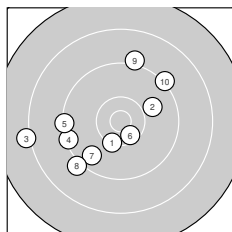

Ergebnis: **361** (377.1)
 Serien: 91 87 89 94
 Zähler: 9 23 8 0 0 0 0 0 0 0
 Innenzehner: 5
 Weitester: 2273 (11.), 2266 (3.), 2261 (36.)
 beste Teiler: 361.2 (37.), 372.5 (40.), 398.8 (6.)
 Trefferlage: 2.47 mm links, 2.76 mm hoch
 Streuwert: 9.12, horizontal: 9.92, vertikal: 8.23

Serie 1:
 10.3 ↙ 9.9 → 8.1 ← 9.3 ← 9.3 ←
 10.5 * 9.6 ↙ 9.1 ↙ 9.1 ↑ 9.2 ↗
 beste Teiler: 398.8 (6.), 543.9 (1.), 826.7 (2.)
 Trefferlage: 4.34 mm links, 0.84 mm tief
 Streuwert: 9.20, horizontal: 10.42, vertikal: 7.80

Serie 2:
 8.1 ↘ 9.2 ↘ 9.9 ↑ 9.3 ↑ 9.3 ↘
 9.0 ↗ 8.9 ↘ 10.0 ↑ 8.8 ↑ 8.5 ↘
 beste Teiler: 767.2 (18.), 817.1 (13.), 1302.5 (15.)
 Trefferlage: 4.44 mm links, 11.29 mm hoch
 Streuwert: 7.04, horizontal: 9.03, vertikal: 4.20

Serie 4:
 9.9 ↑ 9.9 ↙ 10.4 * 9.8 → 10.3 ←
 8.1 ↙ 10.5 * 9.9 ↘ 10.1 ↑ 10.5 *
 beste Teiler: 361.2 (37.), 372.5 (40.), 403.2 (33.)
 Trefferlage: 2.90 mm links, 0.47 mm tief
 Streuwert: 6.81, horizontal: 7.63, vertikal: 5.88