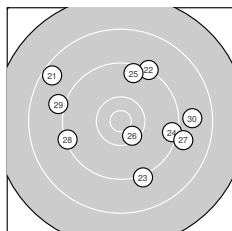

Ergebnis: **361** (377.1)
 Serien: 91 87 89 94
 Zähler: 9 23 8 0 0 0 0 0 0 0
 Innenzehner: 5
 Weitester: 2273 (11.), 2266 (3.), 2261 (36.)
 beste Teiler: 361.2 (37.), 372.5 (40.), 398.8 (6.)
 Trefferlage: 2.47 mm links, 2.76 mm hoch
 Streuwert: 9.12, horizontal: 9.92, vertikal: 8.23

Serie 1:
 10.3 ↙ 9.9 → 8.1 ← 9.3 ← 9.3 ←
 10.5 * 9.6 ↙ 9.1 ↙ 9.1 ↑ 9.2 ↗
 beste Teiler: 398.8 (6.), 543.9 (1.), 826.7 (2.)
 Trefferlage: 4.34 mm links, 0.84 mm tief
 Streuwert: 9.20, horizontal: 10.42, vertikal: 7.80

Serie 2:
 8.1 ↘ 9.2 ↘ 9.9 ↑ 9.3 ↑ 9.3 ↘
 9.0 ↗ 8.9 ↘ 10.0 ↑ 8.8 ↑ 8.5 ↘
 beste Teiler: 767.2 (18.), 817.1 (13.), 1302.5 (15.)
 Trefferlage: 4.44 mm links, 11.29 mm hoch
 Streuwert: 7.04, horizontal: 9.03, vertikal: 4.20

Serie 4:
 9.9 ↑ 9.9 ↙ 10.4 * 9.8 → 10.3 ←
 8.1 ↙ 10.5 * 9.9 ↘ 10.1 ↑ 10.5 *
 beste Teiler: 361.2 (37.), 372.5 (40.), 403.2 (33.)
 Trefferlage: 2.90 mm links, 0.47 mm tief
 Streuwert: 6.81, horizontal: 7.63, vertikal: 5.88