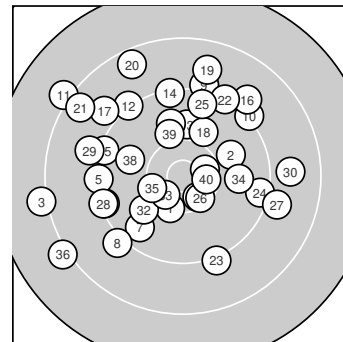

Ergebnis: **361** (377.1)
 Serien: 91 87 89 94
 Zähler: 9 23 8 0 0 0 0 0 0 0
 Innenzehner: 5
 Weitester: 2273 (11.), 2266 (3.), 2261 (36.)
 beste Teiler: 361.2 (37.), 372.5 (40.), 398.8 (6.)
 Trefferlage: 2.47 mm links, 2.76 mm hoch
 Streuwert: 9.12, horizontal: 9.92, vertikal: 8.23

Serie 1:
 10.3 ↙ 9.9 → 8.1 ← 9.3 ← 9.3 ←
 10.5 * 9.6 ↙ 9.1 ↙ 9.1 ↑ 9.2 ↗
 beste Teiler: 398.8 (6.), 543.9 (1.), 826.7 (2.)
 Trefferlage: 4.34 mm links, 0.84 mm tief
 Streuwert: 9.20, horizontal: 10.42, vertikal: 7.80

Serie 2:
 8.1 ↘ 9.2 ↘ 9.9 ↑ 9.3 ↑ 9.3 ↘
 9.0 ↗ 8.9 ↘ 10.0 ↑ 8.8 ↑ 8.5 ↘
 beste Teiler: 767.2 (18.), 817.1 (13.), 1302.5 (15.)
 Trefferlage: 4.44 mm links, 11.29 mm hoch
 Streuwert: 7.04, horizontal: 9.03, vertikal: 4.20

Serie 4:
 9.9 ↑ 9.9 ↙ 10.4 * 9.8 → 10.3 ←
 8.1 ↙ 10.5 * 9.9 ↘ 10.1 ↑ 10.5 *
 beste Teiler: 361.2 (37.), 372.5 (40.), 403.2 (33.)
 Trefferlage: 2.90 mm links, 0.47 mm tief
 Streuwert: 6.81, horizontal: 7.63, vertikal: 5.88