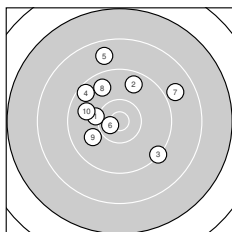

Ergebnis: **351** (372.3)
 Serien: 90 85 87 89
 Zähler: 10 16 9 5 0 0 0 0 0 0
 Innenzehner: 4
 Weitester: 2818 (26.), 2765 (20.), 2675 (13.)
 beste Teiler: 162.7 (36.), 270.3 (6.), 442.1 (27.)
 Trefferlage: 3.62 mm rechts, 5.73 mm hoch
 Streuwert: 9.51, horizontal: 10.45, vertikal: 8.48

Serie 1:
 10.1 ← 9.6 ↗ 9.3 ↘ 9.5 ↘ 8.7 ↑
 10.6 * 8.9 ↗ 9.7 ↘ 9.9 ↖ 9.8 ←
 beste Teiler: 270.3 (6.), 644.8 (1.), 823.2 (9.)
 Trefferlage: 1.36 mm links, 4.09 mm hoch
 Streuwert: 7.93, horizontal: 8.21, vertikal: 7.64

Serie 2:
 8.1 → 8.9 ↘ 7.6 ↗ 9.9 ↑ 9.3 ←
 7.8 ↗ 10.2 ↘ 10.0 ↗ 10.3 → 7.5 →
 beste Teiler: 553.9 (19.), 589.7 (17.), 735.8 (18.)
 Trefferlage: 5.55 mm rechts, 8.56 mm hoch
 Streuwert: 11.09, horizontal: 13.54, vertikal: 7.92

Serie 4:
 9.9 ↗ 8.9 ↗ 10.0 → 9.9 ↗ 7.8 ↑
 10.7 * 8.7 ← 8.8 ↗ 10.4 * 10.1 ←
 beste Teiler: 162.7 (36.), 451.4 (39.), 709.3 (40.)
 Trefferlage: 2.45 mm rechts, 6.15 mm hoch
 Streuwert: 8.80, horizontal: 9.31, vertikal: 8.26