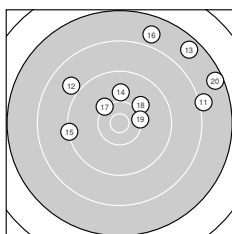

Ergebnis: **351** (372.3)
 Serien: 90 85 87 89
 Zähler: 10 16 9 5 0 0 0 0 0 0
 Innenzehner: 4
 Weitester: 2818 (26.), 2765 (20.), 2675 (13.)
 beste Teiler: 162.7 (36.), 270.3 (6.), 442.1 (27.)
 Trefferlage: 3.62 mm rechts, 5.73 mm hoch
 Streuwert: 9.51, horizontal: 10.45, vertikal: 8.48

Serie 1:
 10.1 ← 9.6 ↗ 9.3 ↘ 9.5 ↘ 8.7 ↑
 10.6 * 8.9 ↗ 9.7 ↘ 9.9 ↖ 9.8 ←
 beste Teiler: 270.3 (6.), 644.8 (1.), 823.2 (9.)
 Trefferlage: 1.36 mm links, 4.09 mm hoch
 Streuwert: 7.93, horizontal: 8.21, vertikal: 7.64

Serie 2:
 8.1 → 8.9 ↘ 7.6 ↗ 9.9 ↑ 9.3 ←
 7.8 ↗ 10.2 ↘ 10.0 ↗ 10.3 → 7.5 →
 beste Teiler: 553.9 (19.), 589.7 (17.), 735.8 (18.)
 Trefferlage: 5.55 mm rechts, 8.56 mm hoch
 Streuwert: 11.09, horizontal: 13.54, vertikal: 7.92

Serie 4:
 9.9 ↗ 8.9 ↗ 10.0 → 9.9 ↗ 7.8 ↑
 10.7 * 8.7 ← 8.8 ↗ 10.4 * 10.1 ←
 beste Teiler: 162.7 (36.), 451.4 (39.), 709.3 (40.)
 Trefferlage: 2.45 mm rechts, 6.15 mm hoch
 Streuwert: 8.80, horizontal: 9.31, vertikal: 8.26