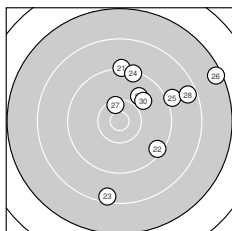

Ergebnis: **351** (372.3)
 Serien: 90 85 87 89
 Zähler: 10 16 9 5 0 0 0 0 0 0
 Innenzehner: 4
 Weitester: 2818 (26.), 2765 (20.), 2675 (13.)
 beste Teiler: 162.7 (36.), 270.3 (6.), 442.1 (27.)
 Trefferlage: 3.62 mm rechts, 5.73 mm hoch
 Streuwert: 9.51, horizontal: 10.45, vertikal: 8.48

Serie 1:
 10.1 ← 9.6 ↗ 9.3 ↘ 9.5 ↘ 8.7 ↑
 10.6 * 8.9 ↗ 9.7 ↘ 9.9 ↖ 9.8 ←
 beste Teiler: 270.3 (6.), 644.8 (1.), 823.2 (9.)
 Trefferlage: 1.36 mm links, 4.09 mm hoch
 Streuwert: 7.93, horizontal: 8.21, vertikal: 7.64

Serie 2:
 8.1 → 8.9 ↘ 7.6 ↗ 9.9 ↑ 9.3 ←
 7.8 ↗ 10.2 ↘ 10.0 ↗ 10.3 → 7.5 →
 beste Teiler: 553.9 (19.), 589.7 (17.), 735.8 (18.)
 Trefferlage: 5.55 mm rechts, 8.56 mm hoch
 Streuwert: 11.09, horizontal: 13.54, vertikal: 7.92

Serie 4:
 9.9 ↗ 8.9 ↗ 10.0 → 9.9 ↗ 7.8 ↑
 10.7 * 8.7 ← 8.8 ↗ 10.4 * 10.1 ←
 beste Teiler: 162.7 (36.), 451.4 (39.), 709.3 (40.)
 Trefferlage: 2.45 mm rechts, 6.15 mm hoch
 Streuwert: 8.80, horizontal: 9.31, vertikal: 8.26