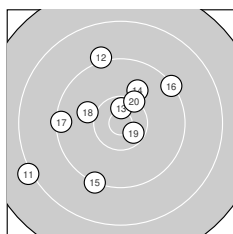

Ergebnis: **368** (382.1)  
 Serien: 93 94 90 91  
 Zähler: 16 16 8 0 0 0 0 0 0  
 Innenzehner: 7  
 Weitester: 2247 (11.), 2113 (39.), 2106 (3.)  
 beste Teiler: 175.5 (21.), 259.3 (10.), 320.2 (13.)  
 Trefferlage: 2.56 mm links, 0.31 mm tief  
 Streuwert: 8.83, horizontal: 9.36, vertikal: 8.26

**Serie 1:**  
 9.4 ↗ 10.1 ↓ 8.3 ↖ 10.1 ↗ 10.5 \*  
 9.9 ↘ 9.2 ← 8.7 ↘ 10.5 \* 10.6 \*  
 beste Teiler: 259.3 (10.), 325.5 (9.), 378.4 (5.)  
 Trefferlage: 3.93 mm links, 1.92 mm tief  
 Streuwert: 7.85, horizontal: 7.03, vertikal: 8.58

**Serie 2:**  
 8.1 ↖ 9.1 ↗ 10.6 \* 10.0 ↗ 9.2 ↘  
 9.3 ↗ 9.4 ← 10.0 ← 10.5 \* 10.3 ↗  
 beste Teiler: 320.2 (13.), 341.0 (19.), 546.8 (20.)  
 Trefferlage: 2.89 mm links, 1.39 mm hoch  
 Streuwert: 8.55, horizontal: 8.87, vertikal: 8.22

**Serie 4:**  
 9.2 ↓ 8.8 ↘ 10.2 ↗ 9.0 ↗ 10.2 ↖  
 10.4 \* 10.0 ↗ 9.1 ← 8.3 ↖ 8.4 ↖  
 beste Teiler: 448.1 (36.), 621.2 (35.), 624.1 (33.)  
 Trefferlage: 2.39 mm links, 3.51 mm tief  
 Streuwert: 10.01, horizontal: 11.19, vertikal: 8.68