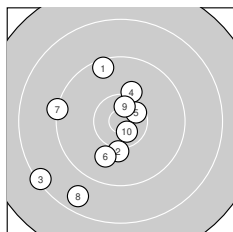

Ergebnis: **368** (382.1)  
 Serien: 93 94 90 91  
 Zähler: 16 16 8 0 0 0 0 0 0  
 Innenzehner: 7  
 Weitester: 2247 (11.), 2113 (39.), 2106 (3.)  
 beste Teiler: 175.5 (21.), 259.3 (10.), 320.2 (13.)  
 Trefferlage: 2.56 mm links, 0.31 mm tief  
 Streuwert: 8.83, horizontal: 9.36, vertikal: 8.26

**Serie 1:**  
 9.4 ↗ 10.1 ↓ 8.3 ↖ 10.1 ↗ 10.5 \*  
 9.9 ↘ 9.2 ← 8.7 ↘ 10.5 \* 10.6 \*  
 beste Teiler: 259.3 (10.), 325.5 (9.), 378.4 (5.)  
 Trefferlage: 3.93 mm links, 1.92 mm tief  
 Streuwert: 7.85, horizontal: 7.03, vertikal: 8.58

**Serie 2:**  
 8.1 ↖ 9.1 ↗ 10.6 \* 10.0 ↗ 9.2 ↘  
 9.3 ↗ 9.4 ← 10.0 ← 10.5 \* 10.3 ↗  
 beste Teiler: 320.2 (13.), 341.0 (19.), 546.8 (20.)  
 Trefferlage: 2.89 mm links, 1.39 mm hoch  
 Streuwert: 8.55, horizontal: 8.87, vertikal: 8.22

**Serie 4:**  
 9.2 ↓ 8.8 ↘ 10.2 ↗ 9.0 ↗ 10.2 ↖  
 10.4 \* 10.0 ↗ 9.1 ← 8.3 ↖ 8.4 ↖  
 beste Teiler: 448.1 (36.), 621.2 (35.), 624.1 (33.)  
 Trefferlage: 2.39 mm links, 3.51 mm tief  
 Streuwert: 10.01, horizontal: 11.19, vertikal: 8.68