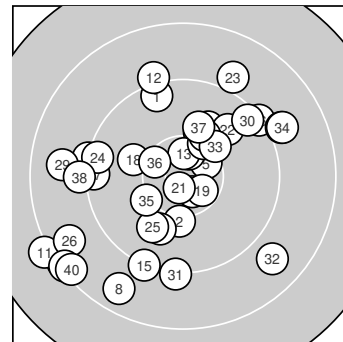

Ergebnis: **368** (382.1)  
 Serien: 93 94 90 91  
 Zähler: 16 16 8 0 0 0 0 0 0  
 Innenzehner: 7  
 Weitester: 2247 (11.), 2113 (39.), 2106 (3.)  
 beste Teiler: 175.5 (21.), 259.3 (10.), 320.2 (13.)  
 Trefferlage: 2.56 mm links, 0.31 mm tief  
 Streuwert: 8.83, horizontal: 9.36, vertikal: 8.26

**Serie 1:**  
 9.4 ↗ 10.1 ↓ 8.3 ↖ 10.1 ↗ 10.5 \*  
 9.9 ↘ 9.2 ← 8.7 ↘ 10.5 \* 10.6 \*  
 beste Teiler: 259.3 (10.), 325.5 (9.), 378.4 (5.)  
 Trefferlage: 3.93 mm links, 1.92 mm tief  
 Streuwert: 7.85, horizontal: 7.03, vertikal: 8.58

**Serie 2:**  
 8.1 ↖ 9.1 ↗ 10.6 \* 10.0 ↗ 9.2 ↘  
 9.3 ↗ 9.4 ← 10.0 ← 10.5 \* 10.3 ↗  
 beste Teiler: 320.2 (13.), 341.0 (19.), 546.8 (20.)  
 Trefferlage: 2.89 mm links, 1.39 mm hoch  
 Streuwert: 8.55, horizontal: 8.87, vertikal: 8.22

**Serie 4:**  
 9.2 ↓ 8.8 ↘ 10.2 ↗ 9.0 ↗ 10.2 ↖  
 10.4 \* 10.0 ↗ 9.1 ← 8.3 ↖ 8.4 ↖  
 beste Teiler: 448.1 (36.), 621.2 (35.), 624.1 (33.)  
 Trefferlage: 2.39 mm links, 3.51 mm tief  
 Streuwert: 10.01, horizontal: 11.19, vertikal: 8.68