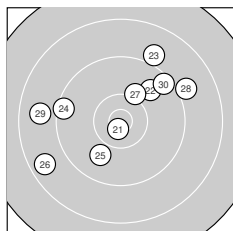

Ergebnis: **368** (382.1)  
 Serien: 93 94 90 91  
 Zähler: 16 16 8 0 0 0 0 0 0  
 Innenzehner: 7  
 Weitester: 2247 (11.), 2113 (39.), 2106 (3.)  
 beste Teiler: 175.5 (21.), 259.3 (10.), 320.2 (13.)  
 Trefferlage: 2.56 mm links, 0.31 mm tief  
 Streuwert: 8.83, horizontal: 9.36, vertikal: 8.26

**Serie 1:**  
 9.4 ↗ 10.1 ↓ 8.3 ↖ 10.1 ↗ 10.5 \*  
 9.9 ↘ 9.2 ← 8.7 ↘ 10.5 \* 10.6 \*  
 beste Teiler: 259.3 (10.), 325.5 (9.), 378.4 (5.)  
 Trefferlage: 3.93 mm links, 1.92 mm tief  
 Streuwert: 7.85, horizontal: 7.03, vertikal: 8.58

**Serie 2:**  
 8.1 ↖ 9.1 ↗ 10.6 \* 10.0 ↗ 9.2 ↘  
 9.3 ↗ 9.4 ← 10.0 ← 10.5 \* 10.3 ↗  
 beste Teiler: 320.2 (13.), 341.0 (19.), 546.8 (20.)  
 Trefferlage: 2.89 mm links, 1.39 mm hoch  
 Streuwert: 8.55, horizontal: 8.87, vertikal: 8.22

**Serie 4:**  
 9.2 ↓ 8.8 ↘ 10.2 ↗ 9.0 ↗ 10.2 ↖  
 10.4 \* 10.0 ↗ 9.1 ← 8.3 ↖ 8.4 ↖  
 beste Teiler: 448.1 (36.), 621.2 (35.), 624.1 (33.)  
 Trefferlage: 2.39 mm links, 3.51 mm tief  
 Streuwert: 10.01, horizontal: 11.19, vertikal: 8.68