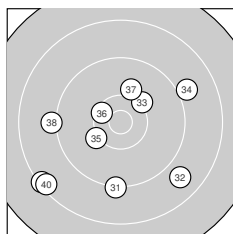

Ergebnis: **368** (382.1)  
 Serien: 93 94 90 91  
 Zähler: 16 16 8 0 0 0 0 0 0  
 Innenzehner: 7  
 Weitester: 2247 (11.), 2113 (39.), 2106 (3.)  
 beste Teiler: 175.5 (21.), 259.3 (10.), 320.2 (13.)  
 Trefferlage: 2.56 mm links, 0.31 mm tief  
 Streuwert: 8.83, horizontal: 9.36, vertikal: 8.26

**Serie 1:**  
 9.4 ↗ 10.1 ↓ 8.3 ↖ 10.1 ↗ 10.5 \*  
 9.9 ↘ 9.2 ← 8.7 ↘ 10.5 \* 10.6 \*  
 beste Teiler: 259.3 (10.), 325.5 (9.), 378.4 (5.)  
 Trefferlage: 3.93 mm links, 1.92 mm tief  
 Streuwert: 7.85, horizontal: 7.03, vertikal: 8.58

**Serie 2:**  
 8.1 ↖ 9.1 ↗ 10.6 \* 10.0 ↗ 9.2 ↘  
 9.3 ↗ 9.4 ← 10.0 ← 10.5 \* 10.3 ↗  
 beste Teiler: 320.2 (13.), 341.0 (19.), 546.8 (20.)  
 Trefferlage: 2.89 mm links, 1.39 mm hoch  
 Streuwert: 8.55, horizontal: 8.87, vertikal: 8.22

**Serie 4:**  
 9.2 ↓ 8.8 ↘ 10.2 ↗ 9.0 ↗ 10.2 ↖  
 10.4 \* 10.0 ↗ 9.1 ← 8.3 ↖ 8.4 ↖  
 beste Teiler: 448.1 (36.), 621.2 (35.), 624.1 (33.)  
 Trefferlage: 2.39 mm links, 3.51 mm tief  
 Streuwert: 10.01, horizontal: 11.19, vertikal: 8.68