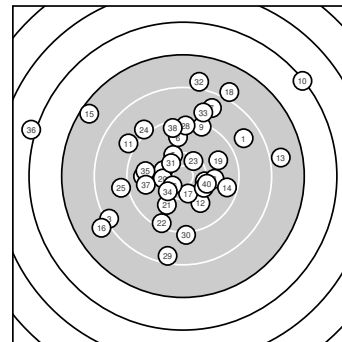

Ergebnis: **355** (370.5)
 Serien: 88 87 91 89
 Zähler: 13 15 8 2 2 0 0 0 0
 Innenzehner: 4
 Weitester: 3892 (36.), 3748 (10.), 2762 (15.)
 beste Teiler: 344.2 (26.), 431.0 (31.), 444.2 (17.)
 Trefferlage: 1.23 mm links, 2.91 mm hoch
 Streuwert: 11.25, horizontal: 12.15, vertikal: 10.27

Serie 1:
 8.8 ↗ 10.3 → 8.3 ↙ 10.3 ← 10.2 ↖
 9.7 ↑ 8.7 ↗ 10.0 → 9.3 ↗ 6.3 ↗
 beste Teiler: 501.1 (4.), 548.6 (2.), 572.2 (5.)
 Trefferlage: 4.24 mm rechts, 6.53 mm hoch
 Streuwert: 11.26, horizontal: 12.55, vertikal: 9.79

Serie 2:
 9.0 ↘ 10.0 ↘ 7.9 → 9.6 → 7.5 ↘
 8.0 ↙ 10.4 * 8.0 ↗ 9.8 → 10.3 ←
 beste Teiler: 444.2 (17.), 497.2 (20.), 785.7 (12.)
 Trefferlage: 0.09 mm links, 2.55 mm hoch
 Streuwert: 12.85, horizontal: 15.09, vertikal: 10.14

Serie 4:
 10.4 * 8.0 ↑ 8.9 ↑ 10.3 ↙ 9.8 ←
 6.1 ↖ 9.8 ← 9.4 ↑ 10.2 ↘ 10.2 →
 beste Teiler: 431.0 (31.), 525.3 (34.), 586.4 (39.)
 Trefferlage: 4.47 mm links, 5.58 mm hoch
 Streuwert: 11.21, horizontal: 12.84, vertikal: 9.30