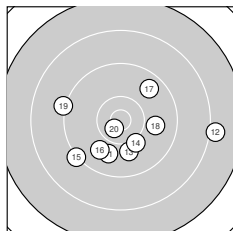

Ergebnis: **371** (390.9)  
 Serien: 91 92 94 94  
 Zähler: 14 23 3 0 0 0 0 0 0 0  
 Innenzehner: 8  
 Weitester: 2316 (12.), 1773 (24.), 1634 (1.)  
 beste Teiler: 155.2 (7.), 246.4 (32.), 248.6 (27.)  
 Trefferlage: 0.86 mm rechts, 1.61 mm tief  
 Streuwert: 7.38, horizontal: 7.87, vertikal: 6.86

**Serie 1:**  
 8.9 ↓                      9.9 ↖                      10.1 →  
 9.6 ←                      10.8 \*                      9.2 ↘  
 beste Teiler: 155.2 (7.), 644.9 (3.), 835.1 (2.)  
 Trefferlage: 1.43 mm links, 2.41 mm tief  
 Streuwert: 8.27, horizontal: 9.04, vertikal: 7.43

9.6 ↖                      9.6 ↑  
 9.1 ↙                      9.4 →

**Serie 2:**  
 9.9 ↓                      8.1 →                      10.0 ↓  
 9.9 ↘                      9.7 ↗                      9.9 →  
 beste Teiler: 251.4 (20.), 659.8 (14.), 784.1 (13.)  
 Trefferlage: 0.99 mm rechts, 3.23 mm tief  
 Streuwert: 8.38, horizontal: 10.54, vertikal: 5.42

8.7 ↓                      10.5 \*  
 9.7 ↗                      9.8 ↘

**Serie 4:**  
 9.3 ↗                      10.6 \*                      9.7 →  
 9.7 ↙                      10.4 \*                      9.6 ↑  
 beste Teiler: 246.4 (32.), 394.1 (40.), 413.7 (37.)  
 Trefferlage: 1.72 mm rechts, 1.21 mm hoch  
 Streuwert: 6.24, horizontal: 5.49, vertikal: 6.91