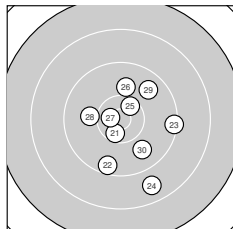

Serie 3:
10.5 *   9.5 ↓   9.3 →
10.0 ↑   10.6 *   10.0 ←
beste Teiler: 248.6 (27.), 365.2 (21.), 392.6 (25.)
Trefferlage: 2.17 mm rechts, 2.01 mm tief
Streuwert: 6.92, horizontal: 6.06, vertikal: 7.68

8.7 ↓   10.5 *
9.7 ↗   9.8 ↘