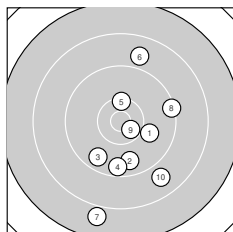

Ergebnis: **361** (379.8)
 Serien: 89 91 91 90
 Zähler: 12 18 9 1 0 0 0 0 0
 Innenzehner: 3
 Weitester: 2438 (7.), 2308 (27.), 2053 (32.)
 beste Teiler: 322.8 (9.), 377.2 (36.), 435.6 (34.)
 Trefferlage: 1.26 mm rechts, 5.16 mm tief
 Streuwert: 8.34, horizontal: 7.90, vertikal: 8.76

Serie 1:
 10.0 → 9.7 ↓ 9.6 ↙ 9.5 ↓ 10.3 ↑
 8.8 ↑ 7.9 ↓ 9.3 → 10.5 * 8.8 ↓
 beste Teiler: 322.8 (9.), 495.3 (5.), 777.3 (1.)
 Trefferlage: 2.73 mm rechts, 4.81 mm tief
 Streuwert: 9.04, horizontal: 6.13, vertikal: 11.22

Serie 2:
 10.1 ↘ 9.0 ↙ 9.7 → 9.4 ↓ 9.9 ↗
 10.0 ↖ 9.7 ↓ 9.5 ↓ 8.9 ↖ 9.9 ↙
 beste Teiler: 670.1 (11.), 784.1 (16.), 803.6 (20.)
 Trefferlage: 0.69 mm links, 3.97 mm tief
 Streuwert: 7.77, horizontal: 6.52, vertikal: 8.85

Serie 4:
 9.0 → 8.4 → 8.8 ↙ 10.4 * 9.1 ↙
 10.5 * 8.6 ↙ 9.7 ↓ 10.2 → 9.0 →
 beste Teiler: 377.2 (36.), 435.6 (34.), 599.7 (39.)
 Trefferlage: 2.33 mm rechts, 4.03 mm tief
 Streuwert: 9.87, horizontal: 11.99, vertikal: 7.14