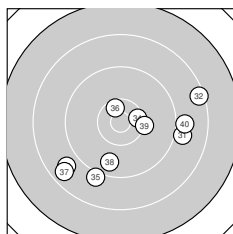

Ergebnis: **361** (379.8)
 Serien: 89 91 91 90
 Zähler: 12 18 9 1 0 0 0 0 0
 Innenzehner: 3
 Weitester: 2438 (7.), 2308 (27.), 2053 (32.)
 beste Teiler: 322.8 (9.), 377.2 (36.), 435.6 (34.)
 Trefferlage: 1.26 mm rechts, 5.16 mm tief
 Streuwert: 8.34, horizontal: 7.90, vertikal: 8.76

Serie 1:
 10.0 → 9.7 ↓ 9.6 ↙ 9.5 ↓ 10.3 ↑
 8.8 ↑ 7.9 ↓ 9.3 → 10.5 * 8.8 ↓
 beste Teiler: 322.8 (9.), 495.3 (5.), 777.3 (1.)
 Trefferlage: 2.73 mm rechts, 4.81 mm tief
 Streuwert: 9.04, horizontal: 6.13, vertikal: 11.22

Serie 2:
 10.1 ↘ 9.0 ↙ 9.7 → 9.4 ↓ 9.9 ↗
 10.0 ↖ 9.7 ↓ 9.5 ↓ 8.9 ↖ 9.9 ↙
 beste Teiler: 670.1 (11.), 784.1 (16.), 803.6 (20.)
 Trefferlage: 0.69 mm links, 3.97 mm tief
 Streuwert: 7.77, horizontal: 6.52, vertikal: 8.85

Serie 4:
 9.0 → 8.4 → 8.8 ↙ 10.4 * 9.1 ↙
 10.5 * 8.6 ↙ 9.7 ↓ 10.2 → 9.0 →
 beste Teiler: 377.2 (36.), 435.6 (34.), 599.7 (39.)
 Trefferlage: 2.33 mm rechts, 4.03 mm tief
 Streuwert: 9.87, horizontal: 11.99, vertikal: 7.14