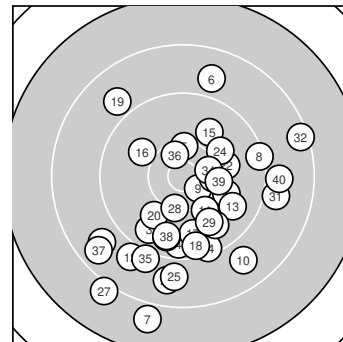

Ergebnis: **361** (379.8)
 Serien: 89 91 91 90
 Zähler: 12 18 9 1 0 0 0 0 0
 Innenzehner: 3
 Weitester: 2438 (7.), 2308 (27.), 2053 (32.)
 beste Teiler: 322.8 (9.), 377.2 (36.), 435.6 (34.)
 Trefferlage: 1.26 mm rechts, 5.16 mm tief
 Streuwert: 8.34, horizontal: 7.90, vertikal: 8.76

Serie 1:
 10.0 → 9.7 ↓ 9.6 ↙ 9.5 ↓ 10.3 ↑
 8.8 ↑ 7.9 ↓ 9.3 → 10.5 * 8.8 ↓
 beste Teiler: 322.8 (9.), 495.3 (5.), 777.3 (1.)
 Trefferlage: 2.73 mm rechts, 4.81 mm tief
 Streuwert: 9.04, horizontal: 6.13, vertikal: 11.22

Serie 2:
 10.1 ↘ 9.0 ↙ 9.7 → 9.4 ↓ 9.9 ↗
 10.0 ↖ 9.7 ↓ 9.5 ↓ 8.9 ↖ 9.9 ↙
 beste Teiler: 670.1 (11.), 784.1 (16.), 803.6 (20.)
 Trefferlage: 0.69 mm links, 3.97 mm tief
 Streuwert: 7.77, horizontal: 6.52, vertikal: 8.85

Serie 4:
 9.0 → 8.4 → 8.8 ↙ 10.4 * 9.1 ↙
 10.5 * 8.6 ↙ 9.7 ↓ 10.2 → 9.0 →
 beste Teiler: 377.2 (36.), 435.6 (34.), 599.7 (39.)
 Trefferlage: 2.33 mm rechts, 4.03 mm tief
 Streuwert: 9.87, horizontal: 11.99, vertikal: 7.14