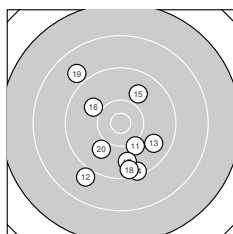

Ergebnis: **361** (379.8)
 Serien: 89 91 91 90
 Zähler: 12 18 9 1 0 0 0 0 0
 Innenzehner: 3
 Weitester: 2438 (7.), 2308 (27.), 2053 (32.)
 beste Teiler: 322.8 (9.), 377.2 (36.), 435.6 (34.)
 Trefferlage: 1.26 mm rechts, 5.16 mm tief
 Streuwert: 8.34, horizontal: 7.90, vertikal: 8.76

Serie 1:
 10.0 → 9.7 ↓ 9.6 ↙ 9.5 ↓ 10.3 ↑
 8.8 ↑ 7.9 ↓ 9.3 → 10.5 * 8.8 ↓
 beste Teiler: 322.8 (9.), 495.3 (5.), 777.3 (1.)
 Trefferlage: 2.73 mm rechts, 4.81 mm tief
 Streuwert: 9.04, horizontal: 6.13, vertikal: 11.22

Serie 2:
 10.1 ↘ 9.0 ↙ 9.7 → 9.4 ↓ 9.9 ↗
 10.0 ↖ 9.7 ↓ 9.5 ↓ 8.9 ↖ 9.9 ↙
 beste Teiler: 670.1 (11.), 784.1 (16.), 803.6 (20.)
 Trefferlage: 0.69 mm links, 3.97 mm tief
 Streuwert: 7.77, horizontal: 6.52, vertikal: 8.85

Serie 4:
 9.0 → 8.4 → 8.8 ↙ 10.4 * 9.1 ↙
 10.5 * 8.6 ↙ 9.7 ↓ 10.2 → 9.0 →
 beste Teiler: 377.2 (36.), 435.6 (34.), 599.7 (39.)
 Trefferlage: 2.33 mm rechts, 4.03 mm tief
 Streuwert: 9.87, horizontal: 11.99, vertikal: 7.14