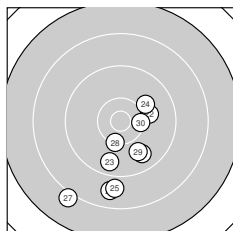

Ergebnis: **361** (379.8)
 Serien: 89 91 91 90
 Zähler: 12 18 9 1 0 0 0 0 0
 Innenzehner: 3
 Weitester: 2438 (7.), 2308 (27.), 2053 (32.)
 beste Teiler: 322.8 (9.), 377.2 (36.), 435.6 (34.)
 Trefferlage: 1.26 mm rechts, 5.16 mm tief
 Streuwert: 8.34, horizontal: 7.90, vertikal: 8.76

Serie 1:
 10.0 → 9.7 ↓ 9.6 ↙ 9.5 ↓ 10.3 ↑
 8.8 ↑ 7.9 ↓ 9.3 → 10.5 * 8.8 ↓
 beste Teiler: 322.8 (9.), 495.3 (5.), 777.3 (1.)
 Trefferlage: 2.73 mm rechts, 4.81 mm tief
 Streuwert: 9.04, horizontal: 6.13, vertikal: 11.22

Serie 2:
 10.1 ↘ 9.0 ↙ 9.7 → 9.4 ↓ 9.9 ↗
 10.0 ↖ 9.7 ↓ 9.5 ↓ 8.9 ↖ 9.9 ↙
 beste Teiler: 670.1 (11.), 784.1 (16.), 803.6 (20.)
 Trefferlage: 0.69 mm links, 3.97 mm tief
 Streuwert: 7.77, horizontal: 6.52, vertikal: 8.85

Serie 4:
 9.0 → 8.4 → 8.8 ↙ 10.4 * 9.1 ↙
 10.5 * 8.6 ↙ 9.7 ↓ 10.2 → 9.0 →
 beste Teiler: 377.2 (36.), 435.6 (34.), 599.7 (39.)
 Trefferlage: 2.33 mm rechts, 4.03 mm tief
 Streuwert: 9.87, horizontal: 11.99, vertikal: 7.14