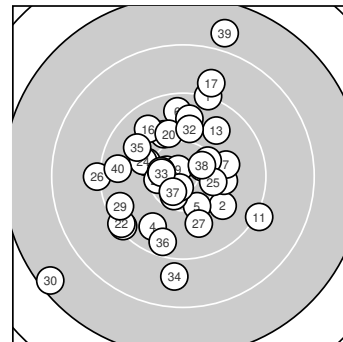

Ergebnis: **374** (393.0)  
 Serien: 96 94 92 92  
 Zähler: 20 16 2 2 0 0 0 0 0 0  
 Innenzehner: 10  
 Weitester: 2797 (30.), 2468 (39.), 1669 (34.)  
 beste Teiler: 141.4 (9.), 195.6 (18.), 292.8 (8.)  
 Trefferlage: 1.53 mm links, 0.57 mm hoch  
 Streuwert: 7.51, horizontal: 6.79, vertikal: 8.16

**Serie 1:**  
 9.2 ↑                      9.9 ↘                      10.1 →                      9.7 ↙                      10.3 ↓  
 9.6 ↑                      10.0 →                      10.6 \*                      10.8 \*                      10.0 ↖  
 beste Teiler: 141.4 (9.), 292.8 (8.), 549.3 (5.)  
 Trefferlage: 1.43 mm rechts, 1.61 mm hoch  
 Streuwert: 5.89, horizontal: 4.55, vertikal: 6.98

**Serie 2:**  
 9.2 ↘                      10.5 \*                      9.8 ↗                      10.3 ↗                      10.5 \*  
 9.7 ↖                      8.9 ↑                      10.7 \*                      9.3 ↙                      10.0 ↖  
 beste Teiler: 195.6 (18.), 353.4 (12.), 362.9 (15.)  
 Trefferlage: 1.00 mm rechts, 2.16 mm hoch  
 Streuwert: 6.93, horizontal: 6.40, vertikal: 7.42

**Serie 4:**  
 10.5 \*                      10.0 ↑                      10.5 \*                      8.9 ↓                      9.8 ↖  
 9.5 ↓                      10.6 \*                      10.5 \*                      7.9 ↑                      9.6 ←  
 beste Teiler: 306.4 (37.), 358.5 (33.), 362.9 (38.)  
 Trefferlage: 2.08 mm links, 1.06 mm hoch  
 Streuwert: 8.41, horizontal: 5.07, vertikal: 10.76