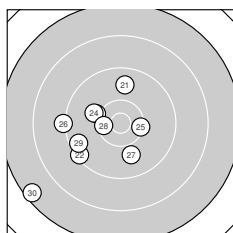

Ergebnis: **374** (393.0)  
 Serien: 96 94 92 92  
 Zähler: 20 16 2 2 0 0 0 0 0 0  
 Innenzehner: 10  
 Weitester: 2797 (30.), 2468 (39.), 1669 (34.)  
 beste Teiler: 141.4 (9.), 195.6 (18.), 292.8 (8.)  
 Trefferlage: 1.53 mm links, 0.57 mm hoch  
 Streuwert: 7.51, horizontal: 6.79, vertikal: 8.16

**Serie 1:**  
 9.2 ↑                      9.9 ↘                      10.1 →                      9.7 ↙                      10.3 ↓  
 9.6 ↑                      10.0 →                      10.6 \*                      10.8 \*                      10.0 ↖  
 beste Teiler: 141.4 (9.), 292.8 (8.), 549.3 (5.)  
 Trefferlage: 1.43 mm rechts, 1.61 mm hoch  
 Streuwert: 5.89, horizontal: 4.55, vertikal: 6.98

**Serie 2:**  
 9.2 ↘                      10.5 \*                      9.8 ↗                      10.3 ↗                      10.5 \*  
 9.7 ↖                      8.9 ↑                      10.7 \*                      9.3 ↙                      10.0 ↖  
 beste Teiler: 195.6 (18.), 353.4 (12.), 362.9 (15.)  
 Trefferlage: 1.00 mm rechts, 2.16 mm hoch  
 Streuwert: 6.93, horizontal: 6.40, vertikal: 7.42

**Serie 4:**  
 10.5 \*                      10.0 ↑                      10.5 \*                      8.9 ↓                      9.8 ↖  
 9.5 ↓                      10.6 \*                      10.5 \*                      7.9 ↑                      9.6 ←  
 beste Teiler: 306.4 (37.), 358.5 (33.), 362.9 (38.)  
 Trefferlage: 2.08 mm links, 1.06 mm hoch  
 Streuwert: 8.41, horizontal: 5.07, vertikal: 10.76