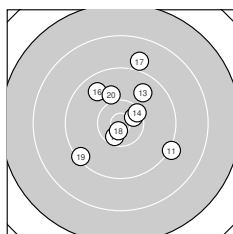

Ergebnis: **374** (393.0)  
 Serien: 96 94 92 92  
 Zähler: 20 16 2 2 0 0 0 0 0 0  
 Innenzehner: 10  
 Weitester: 2797 (30.), 2468 (39.), 1669 (34.)  
 beste Teiler: 141.4 (9.), 195.6 (18.), 292.8 (8.)  
 Trefferlage: 1.53 mm links, 0.57 mm hoch  
 Streuwert: 7.51, horizontal: 6.79, vertikal: 8.16

**Serie 1:**  
 9.2 ↑                      9.9 ↘                      10.1 →                      9.7 ↙                      10.3 ↓  
 9.6 ↑                      10.0 →                      10.6 \*                      10.8 \*                      10.0 ↖  
 beste Teiler: 141.4 (9.), 292.8 (8.), 549.3 (5.)  
 Trefferlage: 1.43 mm rechts, 1.61 mm hoch  
 Streuwert: 5.89, horizontal: 4.55, vertikal: 6.98

**Serie 2:**  
 9.2 ↘                      10.5 \*                      9.8 ↗                      10.3 ↗                      10.5 \*  
 9.7 ↖                      8.9 ↑                      10.7 \*                      9.3 ↙                      10.0 ↖  
 beste Teiler: 195.6 (18.), 353.4 (12.), 362.9 (15.)  
 Trefferlage: 1.00 mm rechts, 2.16 mm hoch  
 Streuwert: 6.93, horizontal: 6.40, vertikal: 7.42

**Serie 4:**  
 10.5 \*                      10.0 ↑                      10.5 \*                      8.9 ↓                      9.8 ↖  
 9.5 ↓                      10.6 \*                      10.5 \*                      7.9 ↑                      9.6 ←  
 beste Teiler: 306.4 (37.), 358.5 (33.), 362.9 (38.)  
 Trefferlage: 2.08 mm links, 1.06 mm hoch  
 Streuwert: 8.41, horizontal: 5.07, vertikal: 10.76