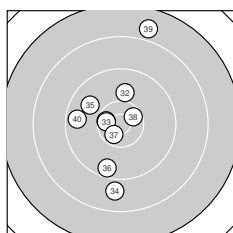

Ergebnis: **374** (393.0)  
 Serien: 96 94 92 92  
 Zähler: 20 16 2 2 0 0 0 0 0 0  
 Innenzehner: 10  
 Weitester: 2797 (30.), 2468 (39.), 1669 (34.)  
 beste Teiler: 141.4 (9.), 195.6 (18.), 292.8 (8.)  
 Trefferlage: 1.53 mm links, 0.57 mm hoch  
 Streuwert: 7.51, horizontal: 6.79, vertikal: 8.16

**Serie 1:**  
 9.2 ↑                      9.9 ↘                      10.1 →                      9.7 ↙                      10.3 ↓  
 9.6 ↑                      10.0 →                      10.6 \*                      10.8 \*                      10.0 ↖  
 beste Teiler: 141.4 (9.), 292.8 (8.), 549.3 (5.)  
 Trefferlage: 1.43 mm rechts, 1.61 mm hoch  
 Streuwert: 5.89, horizontal: 4.55, vertikal: 6.98

**Serie 2:**  
 9.2 ↘                      10.5 \*                      9.8 ↗                      10.3 ↗                      10.5 \*  
 9.7 ↖                      8.9 ↑                      10.7 \*                      9.3 ↙                      10.0 ↖  
 beste Teiler: 195.6 (18.), 353.4 (12.), 362.9 (15.)  
 Trefferlage: 1.00 mm rechts, 2.16 mm hoch  
 Streuwert: 6.93, horizontal: 6.40, vertikal: 7.42

**Serie 4:**  
 10.5 \*                      10.0 ↑                      10.5 \*                      8.9 ↓                      9.8 ↖  
 9.5 ↓                      10.6 \*                      10.5 \*                      7.9 ↑                      9.6 ←  
 beste Teiler: 306.4 (37.), 358.5 (33.), 362.9 (38.)  
 Trefferlage: 2.08 mm links, 1.06 mm hoch  
 Streuwert: 8.41, horizontal: 5.07, vertikal: 10.76