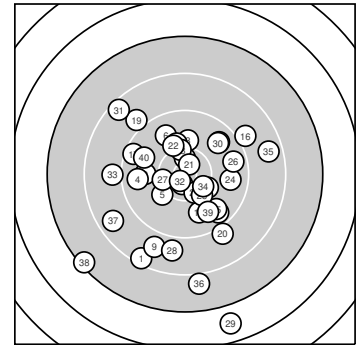

Ergebnis: **362** (380.9)
 Serien: 92 93 91 86
 Zähler: 14 17 7 1 1 0 0 0 0 0
 Innenzehner: 6
 Weitester: 3370 (29.), 2891 (38.), 2385 (36.)
 beste Teiler: 182.4 (32.), 224.0 (10.), 227.9 (21.)
 Trefferlage: 0.77 mm links, 2.59 mm tief
 Streuwert: 9.45, horizontal: 8.79, vertikal: 10.06

Serie 1:
 8.4 ↙ 9.9 ← 10.0 ↑ 9.7 ← 10.1 ↗
 9.8 ↘ 9.6 ↘ 10.1 ↑ 8.8 ↙ 10.7 *
 beste Teiler: 224.0 (10.), 659.1 (5.), 686.2 (8.)
 Trefferlage: 3.84 mm links, 2.74 mm tief
 Streuwert: 7.53, horizontal: 5.37, vertikal: 9.20

Serie 2:
 10.2 ↘ 10.5 * 9.7 ↗ 9.9 ↓ 9.7 ↓
 9.0 ↗ 9.5 ← 10.3 ↑ 9.0 ↘ 9.0 ↓
 beste Teiler: 349.0 (12.), 533.3 (18.), 574.2 (11.)
 Trefferlage: 2.07 mm rechts, 0.83 mm hoch
 Streuwert: 8.04, horizontal: 7.90, vertikal: 8.19

Serie 4:
 8.5 ↘ 10.7 * 9.0 ← 10.4 * 8.6 →
 8.0 ↓ 8.6 ↗ 7.3 ↗ 9.8 ↓ 9.8 ←
 beste Teiler: 182.4 (32.), 472.6 (34.), 951.8 (40.)
 Trefferlage: 4.70 mm links, 4.27 mm tief
 Streuwert: 11.89, horizontal: 12.46, vertikal: 11.28