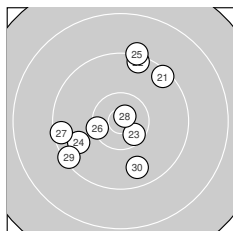

Ergebnis: **372** (389.1)
 Serien: 94 94 93 91
 Zähler: 14 24 2 0 0 0 0 0 0 0
 Innenzehner: 6
 Weitester: 2326 (39.), 1807 (40.), 1500 (17.)
 beste Teiler: 132.6 (28.), 149.6 (33.), 381.1 (23.)
 Trefferlage: 1.40 mm links, 0.70 mm hoch
 Streuwert: 7.62, horizontal: 6.73, vertikal: 8.42

Serie 1:
 9.4 ↖ 10.4 * 9.5 ↖ 9.3 ↑ 9.1 ↖
 10.2 ↑ 9.9 ← 10.1 ↓ 9.6 ↑ 10.3 ↗
 beste Teiler: 423.3 (2.), 555.0 (10.), 609.1 (6.)
 Trefferlage: 3.60 mm links, 4.19 mm hoch
 Streuwert: 6.22, horizontal: 5.53, vertikal: 6.83

Serie 2:
 9.8 → 9.3 ← 9.5 ↓ 9.6 ↗ 10.0 ↖
 9.5 ↓ 9.1 → 10.0 ↖ 10.4 * 10.4 *
 beste Teiler: 426.6 (19.), 454.7 (20.), 745.4 (15.)
 Trefferlage: 0.25 mm rechts, 0.64 mm tief
 Streuwert: 7.50, horizontal: 8.18, vertikal: 6.75

Serie 4:
 10.0 ↑ 10.4 ↘ 10.8 * 9.4 ↓ 9.3 ↓
 9.9 ↗ 9.7 ↖ 9.6 ↘ 8.0 ↖ 8.7 ↑
 beste Teiler: 149.6 (33.), 478.0 (32.), 731.2 (31.)
 Trefferlage: 0.95 mm links, 1.57 mm tief
 Streuwert: 9.22, horizontal: 6.36, vertikal: 11.38