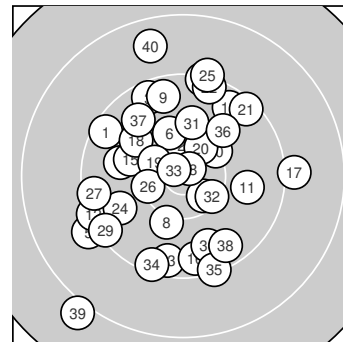

Ergebnis: **372** (389.1)
 Serien: 94 94 93 91
 Zähler: 14 24 2 0 0 0 0 0 0 0
 Innenzehner: 6
 Weitester: 2326 (39.), 1807 (40.), 1500 (17.)
 beste Teiler: 132.6 (28.), 149.6 (33.), 381.1 (23.)
 Trefferlage: 1.40 mm links, 0.70 mm hoch
 Streuwert: 7.62, horizontal: 6.73, vertikal: 8.42

Serie 1:
 9.4 ↖ 10.4 * 9.5 ↖ 9.3 ↑ 9.1 ↖
 10.2 ↑ 9.9 ← 10.1 ↓ 9.6 ↑ 10.3 ↗
 beste Teiler: 423.3 (2.), 555.0 (10.), 609.1 (6.)
 Trefferlage: 3.60 mm links, 4.19 mm hoch
 Streuwert: 6.22, horizontal: 5.53, vertikal: 6.83

Serie 3:
 9.4 ↗ 9.4 ↑ 10.5 * 9.8 ↖ 9.2 ↑
 10.3 ← 9.4 ← 10.8 * 9.4 ↖ 9.7 ↓
 beste Teiler: 132.6 (28.), 381.1 (23.), 491.7 (26.)
 Trefferlage: 1.33 mm links, 0.83 mm hoch
 Streuwert: 7.54, horizontal: 7.03, vertikal: 8.02

Serie 4:
 10.0 ↑ 10.4 ↘ 10.8 * 9.4 ↓ 9.3 ↓
 9.9 ↗ 9.7 ↖ 9.6 ↘ 8.0 ↖ 8.7 ↑
 beste Teiler: 149.6 (33.), 478.0 (32.), 731.2 (31.)
 Trefferlage: 0.95 mm links, 1.57 mm tief
 Streuwert: 9.22, horizontal: 6.36, vertikal: 11.38