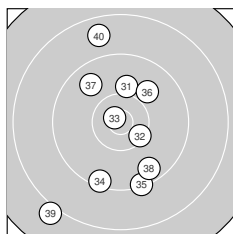

Ergebnis: **372** (389.1)
 Serien: 94 94 93 91
 Zähler: 14 24 2 0 0 0 0 0 0 0
 Innenzehner: 6
 Weitester: 2326 (39.), 1807 (40.), 1500 (17.)
 beste Teiler: 132.6 (28.), 149.6 (33.), 381.1 (23.)
 Trefferlage: 1.40 mm links, 0.70 mm hoch
 Streuwert: 7.62, horizontal: 6.73, vertikal: 8.42

Serie 1:
 9.4 ↖ 10.4 * 9.5 ↖ 9.3 ↑ 9.1 ↖
 10.2 ↑ 9.9 ← 10.1 ↓ 9.6 ↑ 10.3 ↗
 beste Teiler: 423.3 (2.), 555.0 (10.), 609.1 (6.)
 Trefferlage: 3.60 mm links, 4.19 mm hoch
 Streuwert: 6.22, horizontal: 5.53, vertikal: 6.83

Serie 2:
 9.8 → 9.3 ← 9.5 ↓ 9.6 ↗ 10.0 ↖
 9.5 ↓ 9.1 → 10.0 ↖ 10.4 * 10.4 *
 beste Teiler: 426.6 (19.), 454.7 (20.), 745.4 (15.)
 Trefferlage: 0.25 mm rechts, 0.64 mm tief
 Streuwert: 7.50, horizontal: 8.18, vertikal: 6.75

Serie 4:
 10.0 ↑ 10.4 ↘ 10.8 * 9.4 ↓ 9.3 ↓
 9.9 ↗ 9.7 ↖ 9.6 ↘ 8.0 ↖ 8.7 ↑
 beste Teiler: 149.6 (33.), 478.0 (32.), 731.2 (31.)
 Trefferlage: 0.95 mm links, 1.57 mm tief
 Streuwert: 9.22, horizontal: 6.36, vertikal: 11.38