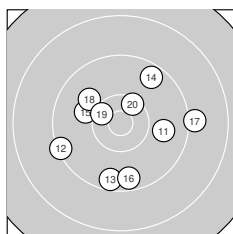

Ergebnis: **372** (389.1)
 Serien: 94 94 93 91
 Zähler: 14 24 2 0 0 0 0 0 0 0
 Innenzehner: 6
 Weitester: 2326 (39.), 1807 (40.), 1500 (17.)
 beste Teiler: 132.6 (28.), 149.6 (33.), 381.1 (23.)
 Trefferlage: 1.40 mm links, 0.70 mm hoch
 Streuwert: 7.62, horizontal: 6.73, vertikal: 8.42

Serie 1:
 9.4 ↖ 10.4 * 9.5 ↖ 9.3 ↑ 9.1 ↖
 10.2 ↑ 9.9 ← 10.1 ↓ 9.6 ↑ 10.3 ↗
 beste Teiler: 423.3 (2.), 555.0 (10.), 609.1 (6.)
 Trefferlage: 3.60 mm links, 4.19 mm hoch
 Streuwert: 6.22, horizontal: 5.53, vertikal: 6.83

Serie 2:
 9.8 → 9.3 ← 9.5 ↓ 9.6 ↗ 10.0 ↖
 9.5 ↓ 9.1 → 10.0 ↖ 10.4 * 10.4 *
 beste Teiler: 426.6 (19.), 454.7 (20.), 745.4 (15.)
 Trefferlage: 0.25 mm rechts, 0.64 mm tief
 Streuwert: 7.50, horizontal: 8.18, vertikal: 6.75

Serie 4:
 10.0 ↑ 10.4 ↘ 10.8 * 9.4 ↓ 9.3 ↓
 9.9 ↗ 9.7 ↖ 9.6 ↘ 8.0 ↖ 8.7 ↑
 beste Teiler: 149.6 (33.), 478.0 (32.), 731.2 (31.)
 Trefferlage: 0.95 mm links, 1.57 mm tief
 Streuwert: 9.22, horizontal: 6.36, vertikal: 11.38