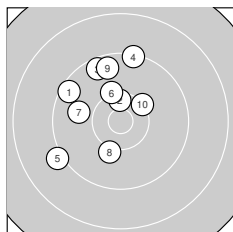

Ergebnis: **372** (389.1)
 Serien: 94 94 93 91
 Zähler: 14 24 2 0 0 0 0 0 0 0
 Innenzehner: 6
 Weitester: 2326 (39.), 1807 (40.), 1500 (17.)
 beste Teiler: 132.6 (28.), 149.6 (33.), 381.1 (23.)
 Trefferlage: 1.40 mm links, 0.70 mm hoch
 Streuwert: 7.62, horizontal: 6.73, vertikal: 8.42

Serie 1:
 9.4 ↖ 10.4 * 9.5 ↖ 9.3 ↑ 9.1 ↖
 10.2 ↑ 9.9 ← 10.1 ↓ 9.6 ↑ 10.3 ↗
 beste Teiler: 423.3 (2.), 555.0 (10.), 609.1 (6.)
 Trefferlage: 3.60 mm links, 4.19 mm hoch
 Streuwert: 6.22, horizontal: 5.53, vertikal: 6.83

Serie 2:
 9.8 → 9.3 ← 9.5 ↓ 9.6 ↗ 10.0 ↖
 9.5 ↓ 9.1 → 10.0 ↖ 10.4 * 10.4 *
 beste Teiler: 426.6 (19.), 454.7 (20.), 745.4 (15.)
 Trefferlage: 0.25 mm rechts, 0.64 mm tief
 Streuwert: 7.50, horizontal: 8.18, vertikal: 6.75

Serie 4:
 10.0 ↑ 10.4 ↘ 10.8 * 9.4 ↓ 9.3 ↓
 9.9 ↗ 9.7 ↖ 9.6 ↘ 8.0 ↖ 8.7 ↑
 beste Teiler: 149.6 (33.), 478.0 (32.), 731.2 (31.)
 Trefferlage: 0.95 mm links, 1.57 mm tief
 Streuwert: 9.22, horizontal: 6.36, vertikal: 11.38