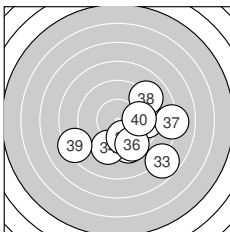

Ergebnis: **347** (364.6)
 Serien: 87 89 84 87
 Zähler: 10 14 11 3 2 0 0 0 0 0
 Innenzehner: 7
 Weitester: 1062 (15.), 1044 (2.), 961 (21.)
 beste Teiler: 22.2 (14.), 37.2 (11.), 80.3 (30.)
 Trefferlage: 1.53 mm rechts, 1.46 mm tief
 Streuwert: 3.47, horizontal: 3.81, vertikal: 3.10

Serie 1:
 7.9 → 6.8 → 9.2 ↑ 10.0 ↓ 10.5 *
 8.7 ↘ 10.2 * 9.5 ↗ 9.6 ↗ 9.3 →
 beste Teiler: 115.3 (5.), 191.3 (7.), 241.5 (4.)
 Trefferlage: 2.38 mm rechts, 1.14 mm hoch
 Streuwert: 3.34, horizontal: 4.25, vertikal: 2.08

Serie 2:
 10.8 * 9.9 ↘ 10.1 ↘ 10.9 * 6.7 ↙
 8.1 → 8.5 ↓ 10.3 * 8.1 ↘ 10.3 *
 beste Teiler: 22.2 (14.), 37.2 (11.), 162.6 (20.)
 Trefferlage: 0.64 mm rechts, 1.69 mm tief
 Streuwert: 3.63, horizontal: 3.69, vertikal: 3.58

Serie 4:
 9.5 ↓ 9.4 → 7.8 ↘ 9.4 ↓ 10.0 ↓
 9.5 ↓ 8.1 → 9.1 ↗ 8.3 ↙ 9.8 →
 beste Teiler: 238.7 (35.), 284.5 (40.), 366.4 (36.)
 Trefferlage: 2.05 mm rechts, 1.83 mm tief
 Streuwert: 3.10, horizontal: 3.64, vertikal: 2.46