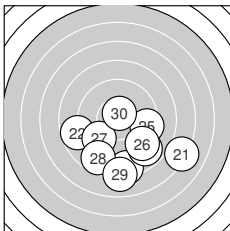

Ergebnis: **347** (364.6)
 Serien: 87 89 84 87
 Zähler: 10 14 11 3 2 0 0 0 0 0
 Innenzehner: 7
 Weitester: 1062 (15.), 1044 (2.), 961 (21.)
 beste Teiler: 22.2 (14.), 37.2 (11.), 80.3 (30.)
 Trefferlage: 1.53 mm rechts, 1.46 mm tief
 Streuwert: 3.47, horizontal: 3.81, vertikal: 3.10

Serie 1:
 7.9 → 6.8 → 9.2 ↑ 10.0 ↓ 10.5 *
 8.7 ↘ 10.2 * 9.5 ↗ 9.6 ↗ 9.3 →
 beste Teiler: 115.3 (5.), 191.3 (7.), 241.5 (4.)
 Trefferlage: 2.38 mm rechts, 1.14 mm hoch
 Streuwert: 3.34, horizontal: 4.25, vertikal: 2.08

Serie 2:
 10.8 * 9.9 ↘ 10.1 ↘ 10.9 * 6.7 ↙
 8.1 → 8.5 ↓ 10.3 * 8.1 ↘ 10.3 *
 beste Teiler: 22.2 (14.), 37.2 (11.), 162.6 (20.)
 Trefferlage: 0.64 mm rechts, 1.69 mm tief
 Streuwert: 3.63, horizontal: 3.69, vertikal: 3.58

Serie 4:
 9.5 ↓ 9.4 → 7.8 ↘ 9.4 ↓ 10.0 ↓
 9.5 ↓ 8.1 → 9.1 ↗ 8.3 ↙ 9.8 →
 beste Teiler: 238.7 (35.), 284.5 (40.), 366.4 (36.)
 Trefferlage: 2.05 mm rechts, 1.83 mm tief
 Streuwert: 3.10, horizontal: 3.64, vertikal: 2.46