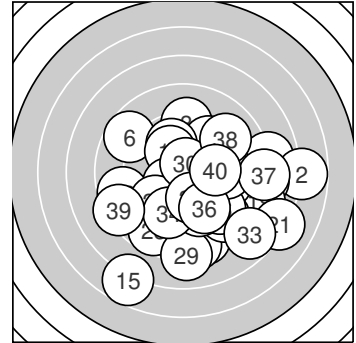

Ergebnis: **347** (364.6)
 Serien: 87 89 84 87
 Zähler: 10 14 11 3 2 0 0 0 0 0
 Innenzehner: 7
 Weitester: 1062 (15.), 1044 (2.), 961 (21.)
 beste Teiler: 22.2 (14.), 37.2 (11.), 80.3 (30.)
 Trefferlage: 1.53 mm rechts, 1.46 mm tief
 Streuwert: 3.47, horizontal: 3.81, vertikal: 3.10

Serie 1:
 7.9 → 6.8 → 9.2 ↑ 10.0 ↓ 10.5 *
 8.7 ↘ 10.2 * 9.5 ↗ 9.6 ↗ 9.3 →
 beste Teiler: 115.3 (5.), 191.3 (7.), 241.5 (4.)
 Trefferlage: 2.38 mm rechts, 1.14 mm hoch
 Streuwert: 3.34, horizontal: 4.25, vertikal: 2.08

Serie 2:
 10.8 * 9.9 ↘ 10.1 ↘ 10.9 * 6.7 ↙
 8.1 → 8.5 ↓ 10.3 * 8.1 ↘ 10.3 *
 beste Teiler: 22.2 (14.), 37.2 (11.), 162.6 (20.)
 Trefferlage: 0.64 mm rechts, 1.69 mm tief
 Streuwert: 3.63, horizontal: 3.69, vertikal: 3.58

Serie 4:
 9.5 ↓ 9.4 → 7.8 ↘ 9.4 ↓ 10.0 ↓
 9.5 ↓ 8.1 → 9.1 ↗ 8.3 ↙ 9.8 →
 beste Teiler: 238.7 (35.), 284.5 (40.), 366.4 (36.)
 Trefferlage: 2.05 mm rechts, 1.83 mm tief
 Streuwert: 3.10, horizontal: 3.64, vertikal: 2.46