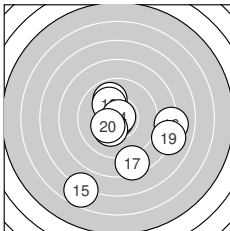

Ergebnis: **347** (364.6)
 Serien: 87 89 84 87
 Zähler: 10 14 11 3 2 0 0 0 0 0
 Innenzehner: 7
 Weitester: 1062 (15.), 1044 (2.), 961 (21.)
 beste Teiler: 22.2 (14.), 37.2 (11.), 80.3 (30.)
 Trefferlage: 1.53 mm rechts, 1.46 mm tief
 Streuwert: 3.47, horizontal: 3.81, vertikal: 3.10

Serie 1:
 7.9 → 6.8 → 9.2 ↑ 10.0 ↓ 10.5 *
 8.7 ↘ 10.2 * 9.5 ↗ 9.6 ↗ 9.3 →
 beste Teiler: 115.3 (5.), 191.3 (7.), 241.5 (4.)
 Trefferlage: 2.38 mm rechts, 1.14 mm hoch
 Streuwert: 3.34, horizontal: 4.25, vertikal: 2.08

Serie 2:
 10.8 * 9.9 ↘ 10.1 ↘ 10.9 * 6.7 ↙
 8.1 → 8.5 ↓ 10.3 * 8.1 ↘ 10.3 *
 beste Teiler: 22.2 (14.), 37.2 (11.), 162.6 (20.)
 Trefferlage: 0.64 mm rechts, 1.69 mm tief
 Streuwert: 3.63, horizontal: 3.69, vertikal: 3.58

Serie 4:
 9.5 ↓ 9.4 → 7.8 ↘ 9.4 ↓ 10.0 ↓
 9.5 ↓ 8.1 → 9.1 ↗ 8.3 ↙ 9.8 →
 beste Teiler: 238.7 (35.), 284.5 (40.), 366.4 (36.)
 Trefferlage: 2.05 mm rechts, 1.83 mm tief
 Streuwert: 3.10, horizontal: 3.64, vertikal: 2.46