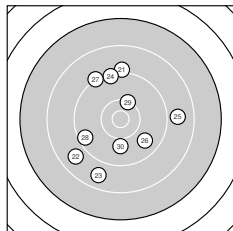

Serie 2:
8.7 ↓   9.9 ↓   10.3 ↗   9.8 ↑   9.5 ↓
7.2 →   10.6 *   8.6 ↑   10.6 *   10.3 ↖

beste Teiler: 288.9 (17.), 301.5 (19.), 522.8 (20.)
Trefferlage: 1.27 mm rechts, 0.21 mm tief
Streuwert: 10.33, horizontal: 10.07, vertikal: 10.59