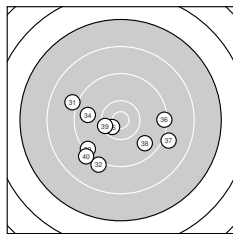

**Serie 1:**  
 8.5 ↘                      8.4 ↑                      9.8 ←                      9.7 ↖                      9.1 ↑  
 10.0 ↑                      10.0 ↖                      9.1 ↘                      9.9 ↘                      9.4 →

**beste Teiler:** 741.1 (6.), 742.8 (7.), 845.2 (9.)  
**Trefferlage:** 1.94 mm links, 5.48 mm hoch  
**Streuwert:** 8.76, horizontal: 8.75, vertikal: 8.78

**Serie 2:**  
 8.7 ↓                      9.9 ↓                      10.3 ↗                      9.8 ↑                      9.5 ↓  
 7.2 →                      10.6 \*                      8.6 ↑                      10.6 \*                      10.3 ↖

**beste Teiler:** 288.9 (17.), 301.5 (19.), 522.8 (20.)  
**Trefferlage:** 1.27 mm rechts, 0.21 mm tief  
**Streuwert:** 10.33, horizontal: 10.07, vertikal: 10.59

**Serie 3:**  
 9.1 ↑                      8.8 ↙                      8.7 ↓                      9.3 ↑                      8.8 →  
 9.8 ↘                      9.2 ↖                      9.5 ↙                      10.3 ↑                      10.0 ↓

**beste Teiler:** 544.0 (29.), 799.0 (30.), 956.5 (26.)  
**Trefferlage:** 1.40 mm links, 0.24 mm tief  
**Streuwert:** 9.95, horizontal: 8.90, vertikal: 10.89

**Serie 4:**  
 9.1 ↖                      9.1 ↓                      9.3 ↙                      9.7 ←                      10.5 \*  
 9.3 →                      9.0 ↘                      9.7 ↘                      10.3 ↙                      9.1 ↙