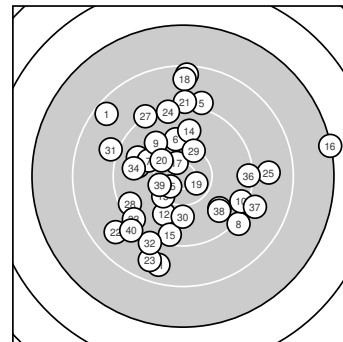

**Ergebnis:** **361** (378.0)  
**Serien:** 90 90 89 92  
**Zähler:** 10 22 7 1 0 0 0 0 0 0  
**Innenzehner:** 3  
**Weiteste:** 2962 (16.), 2003 (2.), 1941 (1.)  
**beste Teiler:** 288.9 (17.), 301.5 (19.), 322.1 (35.)  
**Trefferlage:** 1.09 mm links, 0.20 mm hoch  
**Streuwert:** 9.39, horizontal: 9.23, vertikal: 9.54

**Serie 1:**  
 8.5 ↘                      8.4 ↑                      9.8 ←                      9.7 ↖                      9.1 ↑  
 10.0 ↑                      10.0 ↖                      9.1 ↘                      9.9 ↘                      9.4 →

**beste Teiler:** 544.0 (29.), 799.0 (30.), 956.5 (26.)  
**Trefferlage:** 1.40 mm links, 0.24 mm tief  
**Streuwert:** 9.95, horizontal: 8.90, vertikal: 10.89

**Serie 4:**  
 9.1 ↖                      9.1 ↓                      9.3 ↙                      9.7 ←                      10.5 \*  
 9.3 →                      9.0 ↘                      9.7 ↘                      10.3 ↙                      9.1 ↙

**beste Teiler:** 322.1 (35.), 491.1 (39.), 981.1 (34.)  
**Trefferlage:** 2.31 mm links, 4.20 mm tief  
**Streuwert:** 8.28, horizontal: 10.17, vertikal: 5.81