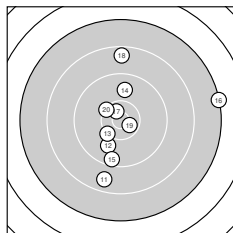

**Ergebnis:** **361** (378.0)  
**Serien:** 90 90 89 92  
**Zähler:** 10 22 7 1 0 0 0 0 0 0  
**Innenzehner:** 3  
**Weiteste:** 2962 (16.), 2003 (2.), 1941 (1.)  
**beste Teiler:** 288.9 (17.), 301.5 (19.), 322.1 (35.)  
**Trefferlage:** 1.09 mm links, 0.20 mm hoch  
**Streuwert:** 9.39, horizontal: 9.23, vertikal: 9.54

**Serie 1:**  
 8.5 ↘                      8.4 ↑                      9.8 ←                      9.7 ↖                      9.1 ↑  
 10.0 ↑                      10.0 ↖                      9.1 ↘                      9.9 ↘                      9.4 →

**beste Teiler:** 741.1 (6.), 742.8 (7.), 845.2 (9.)  
**Trefferlage:** 1.94 mm links, 5.48 mm hoch  
**Streuwert:** 8.76, horizontal: 8.75, vertikal: 8.78

**Serie 2:**  
 8.7 ↓                      9.9 ↓                      10.3 ↗                      9.8 ↑                      9.5 ↓  
 7.2 →                      10.6 \*                      8.6 ↑                      10.6 \*                      10.3 ↖

**beste Teiler:** 322.1 (35.), 491.1 (39.), 981.1 (34.)  
**Trefferlage:** 2.31 mm links, 4.20 mm tief  
**Streuwert:** 8.28, horizontal: 10.17, vertikal: 5.81