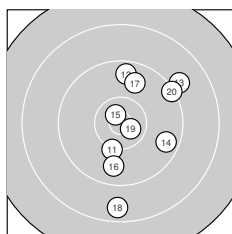

Ergebnis: **361** (379.2)
 Serien: 89 92 87 93
 Zähler: 9 23 8 0 0 0 0 0 0
 Innenzehner: 3
 Weitester: 2076 (21.), 2066 (24.), 2030 (2.)
 beste Teiler: 214.8 (15.), 252.0 (19.), 372.5 (40.)
 Trefferlage: 1.73 mm rechts, 2.03 mm hoch
 Streuwert: 8.92, horizontal: 9.60, vertikal: 8.18

Serie 1:

8.8 ↗	8.4 →	9.2 ↘	8.8 ←	9.6 ↑
10.1 ↗	10.0 ↘	9.5 ↗	9.5 ↑	9.5 ←

beste Teiler: 695.9 (6.), 788.4 (7.), 1105.0 (5.)
 Trefferlage: 0.10 mm rechts, 7.53 mm hoch
 Streuwert: 8.30, horizontal: 11.25, vertikal: 3.35

Serie 2:

10.2 ↓	9.6 ↑	9.0 ↗	9.6 →	10.7 *
9.8 ↓	9.8 ↑	8.6 ↓	10.6 *	9.3 ↗

beste Teiler: 214.8 (15.), 252.0 (19.), 607.8 (11.)
 Trefferlage: 3.56 mm rechts, 0.16 mm tief
 Streuwert: 7.85, horizontal: 5.70, vertikal: 9.52

Serie 4:

9.7 ↗	10.2 →	9.0 ↓	9.7 →	10.0 →
9.0 ←	9.9 ↘	9.7 ←	9.9 ↓	10.5 *

beste Teiler: 372.5 (40.), 640.2 (32.), 786.2 (35.)
 Trefferlage: 1.76 mm links, 2.90 mm tief
 Streuwert: 7.23, horizontal: 8.12, vertikal: 6.22