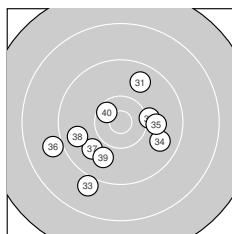

Serie 1:

8.8 ↗	8.4 →	9.2 ↘	8.8 ←	9.6 ↑
10.1 ↗	10.0 ↘	9.5 ↗	9.5 ↑	9.5 ←

beste Teiler: 695.9 (6.), 788.4 (7.), 1105.0 (5.)
 Trefferlage: 0.10 mm rechts, 7.53 mm hoch
 Streuwert: 8.30, horizontal: 11.25, vertikal: 3.35

Serie 2:

10.2 ↓	9.6 ↑	9.0 ↗	9.6 →	10.7 *
9.8 ↓	9.8 ↑	8.6 ↓	10.6 *	9.3 ↗

beste Teiler: 214.8 (15.), 252.0 (19.), 607.8 (11.)
 Trefferlage: 3.56 mm rechts, 0.16 mm tief
 Streuwert: 7.85, horizontal: 5.70, vertikal: 9.52

Serie 3:

8.4 →	8.8 ↑	9.6 ↓	8.4 →	9.6 ←
9.3 →	8.6 ↗	9.1 ↘	9.2 ↗	10.0 ←

beste Teiler: 739.5 (30.), 1072.5 (25.), 1083.5 (23.)
 Trefferlage: 5.04 mm rechts, 3.68 mm hoch
 Streuwert: 10.54, horizontal: 11.91, vertikal: 8.96

Serie 4:

9.7 ↗	10.2 →	9.0 ↓	9.7 →	10.0 →
9.0 ←	9.9 ↘	9.7 ←	9.9 ↓	10.5 *

beste Teiler: 372.5 (40.), 640.2 (32.), 786.2 (35.)
 Trefferlage: 1.76 mm links, 2.90 mm tief
 Streuwert: 7.23, horizontal: 8.12, vertikal: 6.22