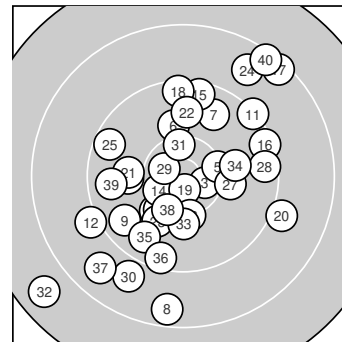

Ergebnis: **370** (386.3)  
 Serien: 95 92 93 90  
 Zähler: 18 15 6 1 0 0 0 0 0 0  
 Innenzehner: 6  
 Weitester: 2593 (32.), 2058 (17.), 2052 (40.)  
 beste Teiler: 193.6 (19.), 289.3 (29.), 328.7 (3.)  
 Trefferlage: 0.58 mm links, 0.70 mm tief  
 Streuwert: 8.37, horizontal: 7.96, vertikal: 8.76

**Serie 1:**  
 10.5 \*                      9.9 ↙                      10.5 \*                      10.0 ←                      10.3 →  
 10.0 ↑                      9.7 ↗                      8.5 ↓                      9.6 ↘                      10.2 ↘  
 beste Teiler: 328.7 (3.), 341.2 (1.), 517.2 (5.)  
 Trefferlage: 1.79 mm links, 2.39 mm tief  
 Streuwert: 6.52, horizontal: 4.75, vertikal: 7.91

**Serie 2:**  
 9.3 ↗                      9.1 ←                      10.2 ↘                      10.4 \*                      9.5 ↑  
 9.4 →                      8.4 ↗                      9.4 ↑                      10.7 \*                      9.0 →  
 beste Teiler: 193.6 (19.), 402.8 (14.), 588.7 (13.)  
 Trefferlage: 3.15 mm rechts, 3.17 mm hoch  
 Streuwert: 8.71, horizontal: 9.04, vertikal: 8.37

**Serie 4:**  
 10.4 \*                      7.7 ↘                      10.1 ↓                      10.0 →                      9.7 ↘  
 9.4 ↓                      8.7 ↘                      10.3 ↘                      9.7 ←                      8.4 ↗  
 beste Teiler: 454.2 (31.), 529.7 (38.), 687.0 (33.)  
 Trefferlage: 3.40 mm links, 4.03 mm tief  
 Streuwert: 9.57, horizontal: 9.27, vertikal: 9.86