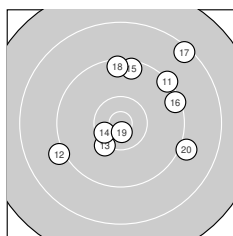

Ergebnis: **370** (386.3)  
 Serien: 95 92 93 90  
 Zähler: 18 15 6 1 0 0 0 0 0 0  
 Innenzehner: 6  
 Weitester: 2593 (32.), 2058 (17.), 2052 (40.)  
 beste Teiler: 193.6 (19.), 289.3 (29.), 328.7 (3.)  
 Trefferlage: 0.58 mm links, 0.70 mm tief  
 Streuwert: 8.37, horizontal: 7.96, vertikal: 8.76

**Serie 1:**  
 10.5 \*                      9.9 ↙                      10.5 \*                      10.0 ←                      10.3 →  
 10.0 ↑                      9.7 ↗                      8.5 ↓                      9.6 ↘                      10.2 ↘  
 beste Teiler: 328.7 (3.), 341.2 (1.), 517.2 (5.)  
 Trefferlage: 1.79 mm links, 2.39 mm tief  
 Streuwert: 6.52, horizontal: 4.75, vertikal: 7.91

**Serie 2:**  
 9.3 ↗                      9.1 ←                      10.2 ↘                      10.4 \*                      9.5 ↑  
 9.4 →                      8.4 ↗                      9.4 ↑                      10.7 \*                      9.0 →  
 beste Teiler: 193.6 (19.), 402.8 (14.), 588.7 (13.)  
 Trefferlage: 3.15 mm rechts, 3.17 mm hoch  
 Streuwert: 8.71, horizontal: 9.04, vertikal: 8.37

**Serie 4:**  
 10.4 \*                      7.7 ↘                      10.1 ↓                      10.0 →                      9.7 ↘  
 9.4 ↓                      8.7 ↘                      10.3 ↘                      9.7 ←                      8.4 ↗  
 beste Teiler: 454.2 (31.), 529.7 (38.), 687.0 (33.)  
 Trefferlage: 3.40 mm links, 4.03 mm tief  
 Streuwert: 9.57, horizontal: 9.27, vertikal: 9.86