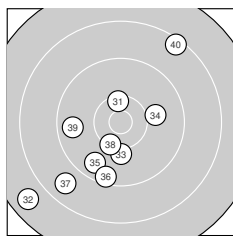

Ergebnis: **370** (386.3)  
 Serien: 95 92 93 90  
 Zähler: 18 15 6 1 0 0 0 0 0 0  
 Innenzehner: 6  
 Weitester: 2593 (32.), 2058 (17.), 2052 (40.)  
 beste Teiler: 193.6 (19.), 289.3 (29.), 328.7 (3.)  
 Trefferlage: 0.58 mm links, 0.70 mm tief  
 Streuwert: 8.37, horizontal: 7.96, vertikal: 8.76

**Serie 1:**  
 10.5 \*                      9.9 ↙                      10.5 \*                      10.0 ←                      10.3 →  
 10.0 ↑                      9.7 ↗                      8.5 ↓                      9.6 ↘                      10.2 ↘  
 beste Teiler: 328.7 (3.), 341.2 (1.), 517.2 (5.)  
 Trefferlage: 1.79 mm links, 2.39 mm tief  
 Streuwert: 6.52, horizontal: 4.75, vertikal: 7.91

**Serie 2:**  
 9.3 ↗                      9.1 ←                      10.2 ↘                      10.4 \*                      9.5 ↑  
 9.4 →                      8.4 ↗                      9.4 ↑                      10.7 \*                      9.0 →  
 beste Teiler: 193.6 (19.), 402.8 (14.), 588.7 (13.)  
 Trefferlage: 3.15 mm rechts, 3.17 mm hoch  
 Streuwert: 8.71, horizontal: 9.04, vertikal: 8.37

**Serie 4:**  
 10.4 \*                      7.7 ↘                      10.1 ↓                      10.0 →                      9.7 ↘  
 9.4 ↓                      8.7 ↘                      10.3 ↘                      9.7 ←                      8.4 ↗  
 beste Teiler: 454.2 (31.), 529.7 (38.), 687.0 (33.)  
 Trefferlage: 3.40 mm links, 4.03 mm tief  
 Streuwert: 9.57, horizontal: 9.27, vertikal: 9.86