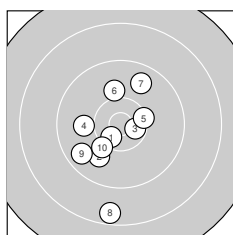

Ergebnis: **370** (386.3)  
 Serien: 95 92 93 90  
 Zähler: 18 15 6 1 0 0 0 0 0 0  
 Innenzehner: 6  
 Weitester: 2593 (32.), 2058 (17.), 2052 (40.)  
 beste Teiler: 193.6 (19.), 289.3 (29.), 328.7 (3.)  
 Trefferlage: 0.58 mm links, 0.70 mm tief  
 Streuwert: 8.37, horizontal: 7.96, vertikal: 8.76

**Serie 1:**  
 10.5 \*                      9.9 ↙                      10.5 \*                      10.0 ←                      10.3 →  
 10.0 ↑                      9.7 ↗                      8.5 ↓                      9.6 ↘                      10.2 ↘  
 beste Teiler: 328.7 (3.), 341.2 (1.), 517.2 (5.)  
 Trefferlage: 1.79 mm links, 2.39 mm tief  
 Streuwert: 6.52, horizontal: 4.75, vertikal: 7.91

**Serie 2:**  
 9.3 ↗                      9.1 ←                      10.2 ↘                      10.4 \*                      9.5 ↑  
 9.4 →                      8.4 ↗                      9.4 ↑                      10.7 \*                      9.0 →  
 beste Teiler: 193.6 (19.), 402.8 (14.), 588.7 (13.)  
 Trefferlage: 3.15 mm rechts, 3.17 mm hoch  
 Streuwert: 8.71, horizontal: 9.04, vertikal: 8.37

**Serie 4:**  
 10.4 \*                      7.7 ↘                      10.1 ↓                      10.0 →                      9.7 ↘  
 9.4 ↓                      8.7 ↘                      10.3 ↘                      9.7 ←                      8.4 ↗  
 beste Teiler: 454.2 (31.), 529.7 (38.), 687.0 (33.)  
 Trefferlage: 3.40 mm links, 4.03 mm tief  
 Streuwert: 9.57, horizontal: 9.27, vertikal: 9.86