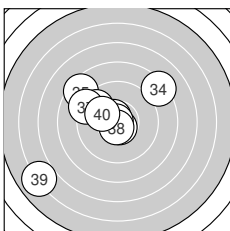

Serie 1:

9.2 ←	9.6 ←	10.0 ←	9.6 ↓	8.8 ↑
9.0 ←	9.4 ←	10.1 ↘	9.7 ←	7.1 ←

beste Teiler: 216.2 (8.), 246.4 (3.), 319.5 (9.)
 Trefferlage: 3.23 mm links, 0.02 mm tief
 Streuwert: 2.56, horizontal: 2.63, vertikal: 2.48

Serie 2:

10.5 *	10.1 ↑	10.8 *	9.5 ↑	10.0 ↗
9.8 ↗	9.4 ↘	9.8 ↑	9.3 ↗	8.6 ←

beste Teiler: 38.1 (13.), 109.1 (11.), 204.2 (12.)
 Trefferlage: 0.16 mm links, 1.65 mm hoch
 Streuwert: 2.09, horizontal: 2.59, vertikal: 1.43

Serie 3:

10.6 *	10.2 *	9.7 ↗	9.9 →	9.5 ↘
10.3 *	9.5 →	9.4 ↘	9.0 →	9.5 ↘

beste Teiler: 87.2 (21.), 160.5 (26.), 194.1 (22.)
 Trefferlage: 1.59 mm rechts, 0.24 mm tief
 Streuwert: 2.07, horizontal: 2.11, vertikal: 2.03

Serie 4:

10.6 *	10.7 *	10.8 *	8.2 ↗	8.5 ↘
9.6 ↘	9.1 ←	10.7 *	6.0 ←	10.1 ↘

beste Teiler: 26.4 (33.), 68.6 (38.), 71.8 (32.)
 Trefferlage: 1.90 mm links, 0.54 mm hoch
 Streuwert: 3.65, horizontal: 4.02, vertikal: 3.25