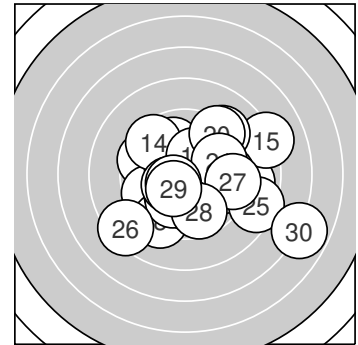

Ergebnis: **288.7** (276)  
 Serien: 98.7 96.3 93.7  
 Zähler: 13 12 4 0 1 0 0 0 0 0  
 Innenzehner: 10  
 Weitester: 1029 (30.), 710 (15.), 645 (26.)  
 beste Teiler: 109.2 (10.), 118.4 (24.), 140.7 (7.)  
 Trefferlage: 0.76 mm rechts, 0.42 mm tief  
 Streuwert: 2.73, horizontal: 3.22, vertikal: 2.14

**Serie 1:**

10.0 ←	10.4 *	9.7 →	9.6 ←	9.6 ←
8.9 →	10.4 *	9.3 ↙	10.3 *	10.5 *

beste Teiler: 109.2 (10.), 140.7 (7.), 144.2 (2.)  
 Trefferlage: 0.49 mm links, 0.62 mm tief  
 Streuwert: 2.15, horizontal: 2.66, vertikal: 1.48

**Serie 2:**

10.0 ↓	10.2 *	9.9 ↖	9.5 ↖	8.1 →
9.2 ↗	9.6 →	10.2 *	10.3 *	9.3 ↗

beste Teiler: 167.2 (19.), 186.4 (12.), 192.5 (18.)  
 Trefferlage: 1.39 mm rechts, 1.22 mm hoch  
 Streuwert: 2.35, horizontal: 2.65, vertikal: 2.01

**Serie 3:**

9.8 →	10.0 ↙	10.3 *	10.5 *	8.4 →
8.4 ↙	9.4 →	9.7 ↓	10.4 *	6.8 →

beste Teiler: 118.4 (24.), 148.8 (29.), 153.6 (23.)  
 Trefferlage: 1.38 mm rechts, 1.87 mm tief  
 Streuwert: 3.15, horizontal: 4.09, vertikal: 1.76