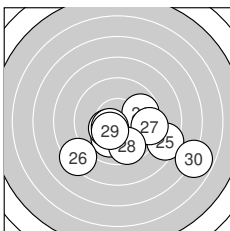

Ergebnis: **288.7** (276)  
 Serien: 98.7 96.3 93.7  
 Zähler: 13 12 4 0 1 0 0 0 0 0  
 Innenzehner: 10  
 Weitester: 1029 (30.), 710 (15.), 645 (26.)  
 beste Teiler: 109.2 (10.), 118.4 (24.), 140.7 (7.)  
 Trefferlage: 0.76 mm rechts, 0.42 mm tief  
 Streuwert: 2.73, horizontal: 3.22, vertikal: 2.14

**Serie 1:**

10.0 ←	10.4 *	9.7 →	9.6 ←	9.6 ←
8.9 →	10.4 *	9.3 ↙	10.3 *	10.5 *

beste Teiler: 109.2 (10.), 140.7 (7.), 144.2 (2.)  
 Trefferlage: 0.49 mm links, 0.62 mm tief  
 Streuwert: 2.15, horizontal: 2.66, vertikal: 1.48

**Serie 2:**

10.0 ↓	10.2 *	9.9 ↖	9.5 ↖	8.1 →
9.2 ↗	9.6 →	10.2 *	10.3 *	9.3 ↗

beste Teiler: 167.2 (19.), 186.4 (12.), 192.5 (18.)  
 Trefferlage: 1.39 mm rechts, 1.22 mm hoch  
 Streuwert: 2.35, horizontal: 2.65, vertikal: 2.01

**Serie 3:**

9.8 →	10.0 ↙	10.3 *	10.5 *	8.4 →
8.4 ↙	9.4 →	9.7 ↓	10.4 *	6.8 →

beste Teiler: 118.4 (24.), 148.8 (29.), 153.6 (23.)  
 Trefferlage: 1.38 mm rechts, 1.87 mm tief  
 Streuwert: 3.15, horizontal: 4.09, vertikal: 1.76