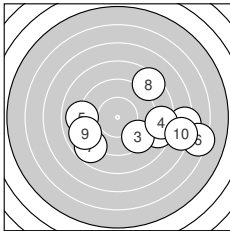

**Ergebnis: 82.6 (79)**  
**Serien: 82.6**  
**Zähler: 0 3 4 2 1 0 0 0 0 0**  
**Innenzehner: 0**  
**Weiteste: 1154 (6.), 927 (2.), 904 (10.)**  
**beste Teiler: 386.2 (3.), 490.0 (5.), 497.7 (9.)**  
**Trefferlage: 3.46 mm rechts, 1.32 mm tief**  
**Streuwert: 4.52, horizontal: 5.93, vertikal: 2.38**

**Serie 1:**

8.6 →	7.2 →	9.4 ↘	8.5 →	9.0 ←
6.3 →	8.8 ↙	8.5 ↗	9.0 ←	7.3 →

**beste Teiler: 386.2 (3.), 490.0 (5.), 497.7 (9.)**  
**Trefferlage: 3.46 mm rechts, 1.32 mm tief**  
**Streuwert: 4.52, horizontal: 5.93, vertikal: 2.38**