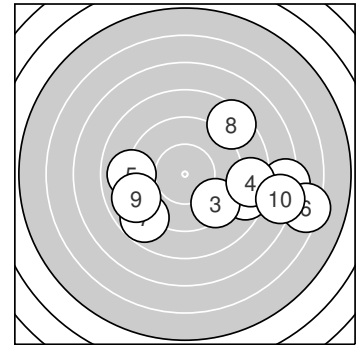

**Ergebnis: 82.6 (79)**  
**Serien: 82.6**  
**Zähler: 0 3 4 2 1 0 0 0 0 0**  
**Innenzehner: 0**  
**Weiteste: 1154 (6.), 927 (2.), 904 (10.)**  
**beste Teiler: 386.2 (3.), 490.0 (5.), 497.7 (9.)**  
**Trefferlage: 3.46 mm rechts, 1.32 mm tief**  
**Streuwert: 4.52, horizontal: 5.93, vertikal: 2.38**

**Serie 1:**

8.6 →	7.2 →	9.4 ↘	8.5 →	9.0 ←
6.3 →	8.8 ↙	8.5 ↗	9.0 ←	7.3 →

**beste Teiler: 386.2 (3.), 490.0 (5.), 497.7 (9.)**  
**Trefferlage: 3.46 mm rechts, 1.32 mm tief**  
**Streuwert: 4.52, horizontal: 5.93, vertikal: 2.38**