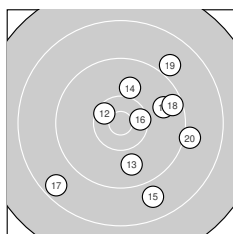

Ergebnis: **371** (389.1)
 Serien: 94 90 93 94
 Zähler: 16 19 5 0 0 0 0 0 0 0
 Innenzehner: 6
 Weitester: 2050 (28.), 1896 (17.), 1861 (36.)
 beste Teiler: 100.5 (40.), 147.3 (22.), 329.3 (21.)
 Trefferlage: 2.58 mm rechts, 1.26 mm tief
 Streuwert: 7.43, horizontal: 7.71, vertikal: 7.14

Serie 1:
 9.7 → 9.2 ↙ 10.0 → 9.2 ← 10.2 ↗
 10.4 * 9.3 ↑ 9.6 ↘ 9.9 → 10.0 ↑
 beste Teiler: 426.9 (6.), 577.8 (5.), 730.7 (3.)
 Trefferlage: 1.98 mm rechts, 2.14 mm hoch
 Streuwert: 7.12, horizontal: 8.40, vertikal: 5.56

Serie 2:
 9.7 → 10.4 * 9.8 ↓ 10.0 ↑ 8.8 ↓
 10.4 * 8.6 ↙ 9.5 → 8.9 ↗ 9.1 →
 beste Teiler: 402.3 (12.), 424.4 (16.), 776.9 (14.)
 Trefferlage: 4.35 mm rechts, 1.06 mm tief
 Streuwert: 8.63, horizontal: 8.25, vertikal: 9.01

Serie 4:
 10.2 → 9.6 → 10.2 ↗ 9.7 ↓ 10.2 ↗
 8.6 → 9.2 → 9.9 ↓ 10.0 ↗ 10.8 *
 beste Teiler: 100.5 (40.), 564.5 (33.), 609.4 (35.)
 Trefferlage: 5.12 mm rechts, 1.32 mm tief
 Streuwert: 6.23, horizontal: 7.48, vertikal: 4.67