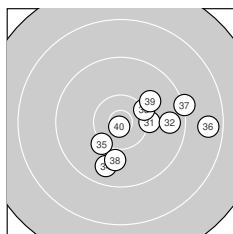

Ergebnis: **371** (389.1)
 Serien: 94 90 93 94
 Zähler: 16 19 5 0 0 0 0 0 0 0
 Innenzehner: 6
 Weitester: 2050 (28.), 1896 (17.), 1861 (36.)
 beste Teiler: 100.5 (40.), 147.3 (22.), 329.3 (21.)
 Trefferlage: 2.58 mm rechts, 1.26 mm tief
 Streuwert: 7.43, horizontal: 7.71, vertikal: 7.14

Serie 1:
 9.7 → 9.2 ↙ 10.0 → 9.2 ← 10.2 ↗
 10.4 * 9.3 ↑ 9.6 ↘ 9.9 → 10.0 ↑
 beste Teiler: 426.9 (6.), 577.8 (5.), 730.7 (3.)
 Trefferlage: 1.98 mm rechts, 2.14 mm hoch
 Streuwert: 7.12, horizontal: 8.40, vertikal: 5.56

Serie 2:
 9.7 → 10.4 * 9.8 ↓ 10.0 ↑ 8.8 ↓
 10.4 * 8.6 ↙ 9.5 → 8.9 ↗ 9.1 →
 beste Teiler: 402.3 (12.), 424.4 (16.), 776.9 (14.)
 Trefferlage: 4.35 mm rechts, 1.06 mm tief
 Streuwert: 8.63, horizontal: 8.25, vertikal: 9.01

Serie 4:
 10.2 → 9.6 → 10.2 ↗ 9.7 ↓ 10.2 ↗
 8.6 → 9.2 → 9.9 ↓ 10.0 ↗ 10.8 *
 beste Teiler: 100.5 (40.), 564.5 (33.), 609.4 (35.)
 Trefferlage: 5.12 mm rechts, 1.32 mm tief
 Streuwert: 6.23, horizontal: 7.48, vertikal: 4.67