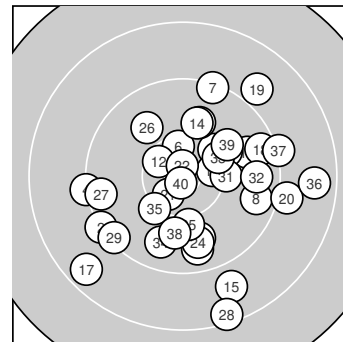

Ergebnis: **371** (389.1)
 Serien: 94 90 93 94
 Zähler: 16 19 5 0 0 0 0 0 0 0
 Innenzehner: 6
 Weitester: 2050 (28.), 1896 (17.), 1861 (36.)
 beste Teiler: 100.5 (40.), 147.3 (22.), 329.3 (21.)
 Trefferlage: 2.58 mm rechts, 1.26 mm tief
 Streuwert: 7.43, horizontal: 7.71, vertikal: 7.14

Serie 1:
 9.7 → 9.2 ↙ 10.0 → 9.2 ← 10.2 ↗
 10.4 * 9.3 ↑ 9.6 ↘ 9.9 → 10.0 ↑
 beste Teiler: 426.9 (6.), 577.8 (5.), 730.7 (3.)
 Trefferlage: 1.98 mm rechts, 2.14 mm hoch
 Streuwert: 7.12, horizontal: 8.40, vertikal: 5.56

Serie 2:
 9.7 → 10.4 * 9.8 ↓ 10.0 ↑ 8.8 ↓
 10.4 * 8.6 ↙ 9.5 → 8.9 ↗ 9.1 →
 beste Teiler: 402.3 (12.), 424.4 (16.), 776.9 (14.)
 Trefferlage: 4.35 mm rechts, 1.06 mm tief
 Streuwert: 8.63, horizontal: 8.25, vertikal: 9.01

Serie 4:
 10.2 → 9.6 → 10.2 ↗ 9.7 ↓ 10.2 ↗
 8.6 → 9.2 → 9.9 ↓ 10.0 ↗ 10.8 *
 beste Teiler: 100.5 (40.), 564.5 (33.), 609.4 (35.)
 Trefferlage: 5.12 mm rechts, 1.32 mm tief
 Streuwert: 6.23, horizontal: 7.48, vertikal: 4.67