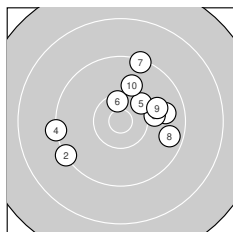

Ergebnis: **371** (389.1)
 Serien: 94 90 93 94
 Zähler: 16 19 5 0 0 0 0 0 0 0
 Innenzehner: 6
 Weitester: 2050 (28.), 1896 (17.), 1861 (36.)
 beste Teiler: 100.5 (40.), 147.3 (22.), 329.3 (21.)
 Trefferlage: 2.58 mm rechts, 1.26 mm tief
 Streuwert: 7.43, horizontal: 7.71, vertikal: 7.14

Serie 1:
 9.7 → 9.2 ↙ 10.0 → 9.2 ← 10.2 ↗
 10.4 * 9.3 ↑ 9.6 ↘ 9.9 → 10.0 ↑
 beste Teiler: 426.9 (6.), 577.8 (5.), 730.7 (3.)
 Trefferlage: 1.98 mm rechts, 2.14 mm hoch
 Streuwert: 7.12, horizontal: 8.40, vertikal: 5.56

Serie 2:
 9.7 → 10.4 * 9.8 ↓ 10.0 ↑ 8.8 ↓
 10.4 * 8.6 ↙ 9.5 → 8.9 ↗ 9.1 →
 beste Teiler: 402.3 (12.), 424.4 (16.), 776.9 (14.)
 Trefferlage: 4.35 mm rechts, 1.06 mm tief
 Streuwert: 8.63, horizontal: 8.25, vertikal: 9.01

Serie 4:
 10.2 → 9.6 → 10.2 ↗ 9.7 ↓ 10.2 ↗
 8.6 → 9.2 → 9.9 ↓ 10.0 ↗ 10.8 *
 beste Teiler: 100.5 (40.), 564.5 (33.), 609.4 (35.)
 Trefferlage: 5.12 mm rechts, 1.32 mm tief
 Streuwert: 6.23, horizontal: 7.48, vertikal: 4.67