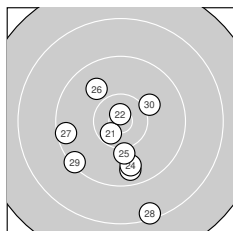

Ergebnis: **371** (389.1)
 Serien: 94 90 93 94
 Zähler: 16 19 5 0 0 0 0 0 0 0
 Innenzehner: 6
 Weitester: 2050 (28.), 1896 (17.), 1861 (36.)
 beste Teiler: 100.5 (40.), 147.3 (22.), 329.3 (21.)
 Trefferlage: 2.58 mm rechts, 1.26 mm tief
 Streuwert: 7.43, horizontal: 7.71, vertikal: 7.14

Serie 1:
 9.7 → 9.2 ↙ 10.0 → 9.2 ← 10.2 ↗
 10.4 * 9.3 ↑ 9.6 ↘ 9.9 → 10.0 ↑
 beste Teiler: 426.9 (6.), 577.8 (5.), 730.7 (3.)
 Trefferlage: 1.98 mm rechts, 2.14 mm hoch
 Streuwert: 7.12, horizontal: 8.40, vertikal: 5.56

Serie 2:
 9.7 → 10.4 * 9.8 ↓ 10.0 ↑ 8.8 ↓
 10.4 * 8.6 ↙ 9.5 → 8.9 ↗ 9.1 →
 beste Teiler: 402.3 (12.), 424.4 (16.), 776.9 (14.)
 Trefferlage: 4.35 mm rechts, 1.06 mm tief
 Streuwert: 8.63, horizontal: 8.25, vertikal: 9.01

Serie 4:
 10.2 → 9.6 → 10.2 ↗ 9.7 ↓ 10.2 ↗
 8.6 → 9.2 → 9.9 ↓ 10.0 ↗ 10.8 *
 beste Teiler: 100.5 (40.), 564.5 (33.), 609.4 (35.)
 Trefferlage: 5.12 mm rechts, 1.32 mm tief
 Streuwert: 6.23, horizontal: 7.48, vertikal: 4.67