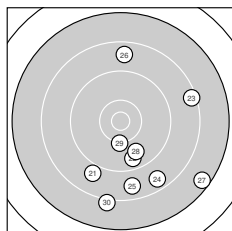

Ergebnis: **347** (365.8)  
 Serien: 90 90 83 84  
 Zähler: 9 14 12 5 0 0 0 0 0 0  
 Innenzehner: 3  
 Weitester: 2758 (27.), 2704 (39.), 2641 (9.)  
 beste Teiler: 307.4 (40.), 323.3 (2.), 356.4 (10.)  
 Trefferlage: 2.80 mm rechts, 3.53 mm tief  
 Streuwert: 10.99, horizontal: 10.21, vertikal: 11.72

**Serie 1:**  
 10.2 ↘      10.5 \*      9.5 ↗      9.0 ↓      9.9 ↗  
 8.4 ↘      8.6 ↗      10.0 ↓      7.6 ↘      10.5 \*  
 beste Teiler: 323.3 (2.), 356.4 (10.), 637.1 (1.)  
 Trefferlage: 5.36 mm rechts, 3.16 mm tief  
 Streuwert: 9.62, horizontal: 9.10, vertikal: 10.11

**Serie 2:**  
 10.3 ↗      9.3 ↖      9.5 ↓      9.5 ↗      9.0 ↓  
 9.0 ↗      8.9 ↓      10.1 ↗      9.7 ↘      8.7 →  
 beste Teiler: 555.7 (11.), 703.9 (18.), 979.5 (19.)  
 Trefferlage: 3.16 mm rechts, 2.56 mm tief  
 Streuwert: 9.24, horizontal: 8.50, vertikal: 9.92

**Serie 4:**  
 8.2 ↘      10.1 ↓      8.9 ↓      7.8 ↓      9.6 ←  
 9.2 ↖      9.2 ↖      7.9 ←      7.6 ↑      10.6 \*  
 beste Teiler: 307.4 (40.), 712.5 (32.), 1081.4 (35.)  
 Trefferlage: 2.50 mm links, 0.22 mm hoch  
 Streuwert: 13.35, horizontal: 12.66, vertikal: 14.01