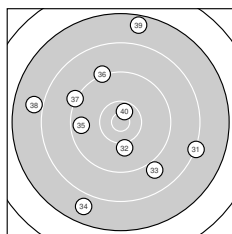

Ergebnis: **347** (365.8)  
 Serien: 90 90 83 84  
 Zähler: 9 14 12 5 0 0 0 0 0 0  
 Innenzehner: 3  
 Weitester: 2758 (27.), 2704 (39.), 2641 (9.)  
 beste Teiler: 307.4 (40.), 323.3 (2.), 356.4 (10.)  
 Trefferlage: 2.80 mm rechts, 3.53 mm tief  
 Streuwert: 10.99, horizontal: 10.21, vertikal: 11.72

**Serie 1:**  
 10.2 ↘      10.5 \*      9.5 ↗      9.0 ↓      9.9 ↗  
 8.4 ↘      8.6 ↗      10.0 ↓      7.6 ↘      10.5 \*  
 beste Teiler: 323.3 (2.), 356.4 (10.), 637.1 (1.)  
 Trefferlage: 5.36 mm rechts, 3.16 mm tief  
 Streuwert: 9.62, horizontal: 9.10, vertikal: 10.11

**Serie 2:**  
 10.3 ↗      9.3 ↖      9.5 ↓      9.5 ↗      9.0 ↓  
 9.0 ↗      8.9 ↓      10.1 ↗      9.7 ↘      8.7 →  
 beste Teiler: 555.7 (11.), 703.9 (18.), 979.5 (19.)  
 Trefferlage: 3.16 mm rechts, 2.56 mm tief  
 Streuwert: 9.24, horizontal: 8.50, vertikal: 9.92

**Serie 4:**  
 8.2 ↘      10.1 ↓      8.9 ↓      7.8 ↓      9.6 ←  
 9.2 ↖      9.2 ↖      7.9 ←      7.6 ↑      10.6 \*  
 beste Teiler: 307.4 (40.), 712.5 (32.), 1081.4 (35.)  
 Trefferlage: 2.50 mm links, 0.22 mm hoch  
 Streuwert: 13.35, horizontal: 12.66, vertikal: 14.01