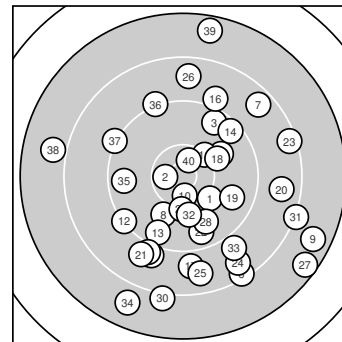

Ergebnis: **347** (365.8)  
 Serien: 90 90 83 84  
 Zähler: 9 14 12 5 0 0 0 0 0 0  
 Innenzehner: 3  
 Weitester: 2758 (27.), 2704 (39.), 2641 (9.)  
 beste Teiler: 307.4 (40.), 323.3 (2.), 356.4 (10.)  
 Trefferlage: 2.80 mm rechts, 3.53 mm tief  
 Streuwert: 10.99, horizontal: 10.21, vertikal: 11.72

**Serie 1:**  
 10.2 ↘      10.5 \*      9.5 ↗      9.0 ↓      9.9 ↗  
 8.4 ↘      8.6 ↗      10.0 ↓      7.6 ↘      10.5 \*  
 beste Teiler: 323.3 (2.), 356.4 (10.), 637.1 (1.)  
 Trefferlage: 5.36 mm rechts, 3.16 mm tief  
 Streuwert: 9.62, horizontal: 9.10, vertikal: 10.11

**Serie 2:**  
 10.3 ↗      9.3 ↖      9.5 ↓      9.5 ↗      9.0 ↓  
 9.0 ↗      8.9 ↓      10.1 ↗      9.7 ↘      8.7 →  
 beste Teiler: 555.7 (11.), 703.9 (18.), 979.5 (19.)  
 Trefferlage: 3.16 mm rechts, 2.56 mm tief  
 Streuwert: 9.24, horizontal: 8.50, vertikal: 9.92

**Serie 4:**  
 8.2 ↘      10.1 ↓      8.9 ↓      7.8 ↓      9.6 ←  
 9.2 ↖      9.2 ↖      7.9 ←      7.6 ↑      10.6 \*  
 beste Teiler: 307.4 (40.), 712.5 (32.), 1081.4 (35.)  
 Trefferlage: 2.50 mm links, 0.22 mm hoch  
 Streuwert: 13.35, horizontal: 12.66, vertikal: 14.01