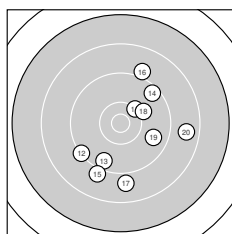

Ergebnis: **347** (365.8)  
 Serien: 90 90 83 84  
 Zähler: 9 14 12 5 0 0 0 0 0 0  
 Innenzehner: 3  
 Weitester: 2758 (27.), 2704 (39.), 2641 (9.)  
 beste Teiler: 307.4 (40.), 323.3 (2.), 356.4 (10.)  
 Trefferlage: 2.80 mm rechts, 3.53 mm tief  
 Streuwert: 10.99, horizontal: 10.21, vertikal: 11.72

**Serie 1:**  
 10.2 ↘      10.5 \*      9.5 ↗      9.0 ↓      9.9 ↗  
 8.4 ↘      8.6 ↗      10.0 ↓      7.6 ↘      10.5 \*  
 beste Teiler: 323.3 (2.), 356.4 (10.), 637.1 (1.)  
 Trefferlage: 5.36 mm rechts, 3.16 mm tief  
 Streuwert: 9.62, horizontal: 9.10, vertikal: 10.11

**Serie 2:**  
 10.3 ↗      9.3 ↖      9.5 ↓      9.5 ↗      9.0 ↓  
 9.0 ↗      8.9 ↓      10.1 ↗      9.7 ↘      8.7 →  
 beste Teiler: 555.7 (11.), 703.9 (18.), 979.5 (19.)  
 Trefferlage: 3.16 mm rechts, 2.56 mm tief  
 Streuwert: 9.24, horizontal: 8.50, vertikal: 9.92

**Serie 4:**  
 8.2 ↘      10.1 ↓      8.9 ↓      7.8 ↓      9.6 ←  
 9.2 ↖      9.2 ↖      7.9 ←      7.6 ↑      10.6 \*  
 beste Teiler: 307.4 (40.), 712.5 (32.), 1081.4 (35.)  
 Trefferlage: 2.50 mm links, 0.22 mm hoch  
 Streuwert: 13.35, horizontal: 12.66, vertikal: 14.01