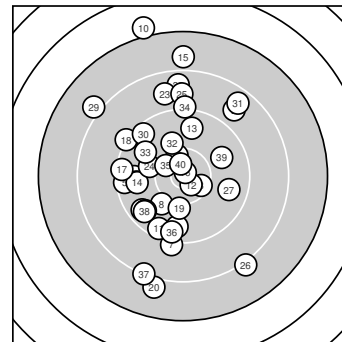

Ergebnis: **357** (376.0)
 Serien: 89 90 87 91
 Zähler: 10 19 9 2 0 0 0 0 0 0
 Innenzehner: 6
 Weitester: 3157 (10.), 2456 (15.), 2361 (20.)
 beste Teiler: 89.5 (16.), 243.3 (12.), 254.3 (40.)
 Trefferlage: 3.01 mm links, 1.68 mm hoch
 Streuwert: 9.79, horizontal: 6.98, vertikal: 11.96

Serie 1:
 9.7 ← 8.8 ↗ 10.4 * 9.7 ← 9.4 ←
 9.6 ↓ 9.2 ↓ 10.1 ↖ 9.6 ↖ 7.0 ↑
 beste Teiler: 420.4 (3.), 719.4 (8.), 965.4 (4.)
 Trefferlage: 4.18 mm links, 0.25 mm hoch
 Streuwert: 10.44, horizontal: 7.07, vertikal: 12.95

Serie 2:
 9.5 ↘ 10.6 * 9.7 ↑ 9.8 ← 7.9 ↑
 10.8 * 9.4 ← 9.2 ↘ 10.1 ↓ 8.0 ↓
 beste Teiler: 89.5 (16.), 243.3 (12.), 663.3 (19.)
 Trefferlage: 4.13 mm links, 0.07 mm hoch
 Streuwert: 9.79, horizontal: 5.58, vertikal: 12.67

Serie 4:
 8.6 ↗ 10.1 ↑ 9.8 ↘ 9.2 ↑ 10.4 *
 9.5 ↓ 8.2 ↓ 9.6 ↖ 9.8 → 10.6 *
 beste Teiler: 254.3 (40.), 414.8 (35.), 716.2 (32.)
 Trefferlage: 1.25 mm links, 1.06 mm hoch
 Streuwert: 9.10, horizontal: 6.55, vertikal: 11.07