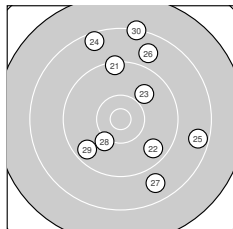

Ergebnis: **360** (379.4)
 Serien: 90 94 86 90
 Zähler: 14 13 12 1 0 0 0 0 0 0
 Innenzehner: 7
 Weitester: 2891 (2.), 2400 (9.), 2326 (31.)
 beste Teiler: 104.3 (34.), 272.0 (11.), 313.0 (1.)
 Trefferlage: 0.18 mm rechts, 1.43 mm hoch
 Streuwert: 9.63, horizontal: 8.60, vertikal: 10.55

Serie 1:
 10.6 * 7.3 ↗ 10.4 * 9.9 ↑ 10.0 ↘
 9.5 ↓ 9.9 → 8.8 ↖ 8.0 ↗ 10.4 *
 beste Teiler: 313.0 (1.), 424.2 (3.), 470.5 (10.)
 Trefferlage: 2.47 mm rechts, 4.52 mm hoch
 Streuwert: 10.13, horizontal: 10.31, vertikal: 9.94

Serie 2:
 10.6 * 10.2 ↙ 9.9 → 10.5 * 8.8 ↘
 8.7 ← 10.1 ↓ 10.0 → 10.1 ↖ 9.2 ↑
 beste Teiler: 272.0 (11.), 348.1 (14.), 598.3 (12.)
 Trefferlage: 1.53 mm links, 0.22 mm tief
 Streuwert: 7.79, horizontal: 8.10, vertikal: 7.47

Serie 4:
 8.0 ↑ 9.6 ↗ 8.8 ↓ 10.8 * 9.5 ↓
 8.6 ↙ 10.5 * 9.4 ↘ 9.8 ← 10.1 ↘
 beste Teiler: 104.3 (34.), 367.5 (37.), 719.8 (40.)
 Trefferlage: 3.33 mm links, 2.05 mm tief
 Streuwert: 9.45, horizontal: 7.15, vertikal: 11.29