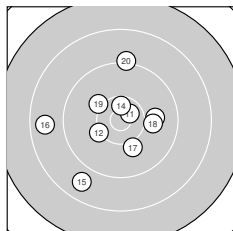

Ergebnis: **360** (379.4)
 Serien: 90 94 86 90
 Zähler: 14 13 12 1 0 0 0 0 0 0
 Innenzehner: 7
 Weitester: 2891 (2.), 2400 (9.), 2326 (31.)
 beste Teiler: 104.3 (34.), 272.0 (11.), 313.0 (1.)
 Trefferlage: 0.18 mm rechts, 1.43 mm hoch
 Streuwert: 9.63, horizontal: 8.60, vertikal: 10.55

Serie 1:
 10.6 * 7.3 ↗ 10.4 * 9.9 ↑ 10.0 ↘
 9.5 ↓ 9.9 → 8.8 ↖ 8.0 ↗ 10.4 *
 beste Teiler: 313.0 (1.), 424.2 (3.), 470.5 (10.)
 Trefferlage: 2.47 mm rechts, 4.52 mm hoch
 Streuwert: 10.13, horizontal: 10.31, vertikal: 9.94

Serie 2:
 10.6 * 10.2 ↙ 9.9 → 10.5 * 8.8 ↘
 8.7 ← 10.1 ↓ 10.0 → 10.1 ↖ 9.2 ↑
 beste Teiler: 272.0 (11.), 348.1 (14.), 598.3 (12.)
 Trefferlage: 1.53 mm links, 0.22 mm tief
 Streuwert: 7.79, horizontal: 8.10, vertikal: 7.47

Serie 4:
 8.0 ↑ 9.6 ↗ 8.8 ↓ 10.8 * 9.5 ↓
 8.6 ↙ 10.5 * 9.4 ↘ 9.8 ← 10.1 ↘
 beste Teiler: 104.3 (34.), 367.5 (37.), 719.8 (40.)
 Trefferlage: 3.33 mm links, 2.05 mm tief
 Streuwert: 9.45, horizontal: 7.15, vertikal: 11.29