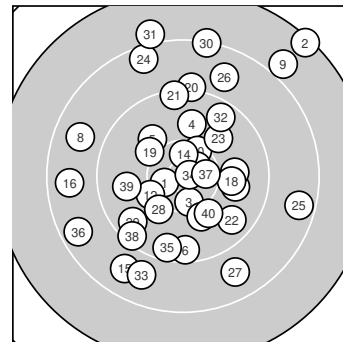

Ergebnis: **360** (379.4)
 Serien: 90 94 86 90
 Zähler: 14 13 12 1 0 0 0 0 0 0
 Innenzehner: 7
 Weitester: 2891 (2.), 2400 (9.), 2326 (31.)
 beste Teiler: 104.3 (34.), 272.0 (11.), 313.0 (1.)
 Trefferlage: 0.18 mm rechts, 1.43 mm hoch
 Streuwert: 9.63, horizontal: 8.60, vertikal: 10.55

Serie 1:
 10.6 * 7.3 ↗ 10.4 * 9.9 ↑ 10.0 ↘
 9.5 ↓ 9.9 → 8.8 ↖ 8.0 ↗ 10.4 *
 beste Teiler: 313.0 (1.), 424.2 (3.), 470.5 (10.)
 Trefferlage: 2.47 mm rechts, 4.52 mm hoch
 Streuwert: 10.13, horizontal: 10.31, vertikal: 9.94

Serie 2:
 10.6 * 10.2 ↙ 9.9 → 10.5 * 8.8 ↘
 8.7 ← 10.1 ↓ 10.0 → 10.1 ↖ 9.2 ↑
 beste Teiler: 272.0 (11.), 348.1 (14.), 598.3 (12.)
 Trefferlage: 1.53 mm links, 0.22 mm tief
 Streuwert: 7.79, horizontal: 8.10, vertikal: 7.47

Serie 4:
 8.0 ↑ 9.6 ↗ 8.8 ↓ 10.8 * 9.5 ↓
 8.6 ↙ 10.5 * 9.4 ↘ 9.8 ← 10.1 ↘
 beste Teiler: 104.3 (34.), 367.5 (37.), 719.8 (40.)
 Trefferlage: 3.33 mm links, 2.05 mm tief
 Streuwert: 9.45, horizontal: 7.15, vertikal: 11.29