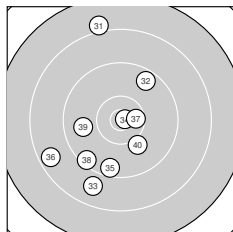

Ergebnis: **360** (379.4)
 Serien: 90 94 86 90
 Zähler: 14 13 12 1 0 0 0 0 0 0
 Innenzehner: 7
 Weitester: 2891 (2.), 2400 (9.), 2326 (31.)
 beste Teiler: 104.3 (34.), 272.0 (11.), 313.0 (1.)
 Trefferlage: 0.18 mm rechts, 1.43 mm hoch
 Streuwert: 9.63, horizontal: 8.60, vertikal: 10.55

Serie 1:
 10.6 * 7.3 ↗ 10.4 * 9.9 ↑ 10.0 ↘
 9.5 ↓ 9.9 → 8.8 ↖ 8.0 ↗ 10.4 *
 beste Teiler: 313.0 (1.), 424.2 (3.), 470.5 (10.)
 Trefferlage: 2.47 mm rechts, 4.52 mm hoch
 Streuwert: 10.13, horizontal: 10.31, vertikal: 9.94

Serie 2:
 10.6 * 10.2 ↙ 9.9 → 10.5 * 8.8 ↘
 8.7 ← 10.1 ↓ 10.0 → 10.1 ↖ 9.2 ↑
 beste Teiler: 272.0 (11.), 348.1 (14.), 598.3 (12.)
 Trefferlage: 1.53 mm links, 0.22 mm tief
 Streuwert: 7.79, horizontal: 8.10, vertikal: 7.47

Serie 4:
 8.0 ↑ 9.6 ↗ 8.8 ↓ 10.8 * 9.5 ↓
 8.6 ↙ 10.5 * 9.4 ↘ 9.8 ← 10.1 ↘
 beste Teiler: 104.3 (34.), 367.5 (37.), 719.8 (40.)
 Trefferlage: 3.33 mm links, 2.05 mm tief
 Streuwert: 9.45, horizontal: 7.15, vertikal: 11.29