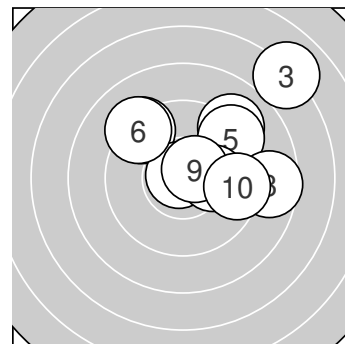

Ergebnis: 93.5 (90)
Serien: 93.5
Zähler: 3 5 1 1 0 0 0 0 0 0
Innenzehner: 2
Weiteste: 984 (3.), 584 (8.), 471 (4.)
beste Teiler: 34.2 (2.), 100.6 (9.), 201.0 (7.)
Trefferlage: 1.97 mm rechts, 1.93 mm hoch
Streuwert: 2.90, horizontal: 3.33, vertikal: 2.39

Serie 1:

9.3 ↘	10.8 *	7.0 ↗	9.1 ↗	9.3 ↗
9.2 ↘	10.1 →	8.6 →	10.6 *	9.5 →

beste Teiler: 34.2 (2.), 100.6 (9.), 201.0 (7.)
Trefferlage: 1.97 mm rechts, 1.93 mm hoch
Streuwert: 2.90, horizontal: 3.33, vertikal: 2.39