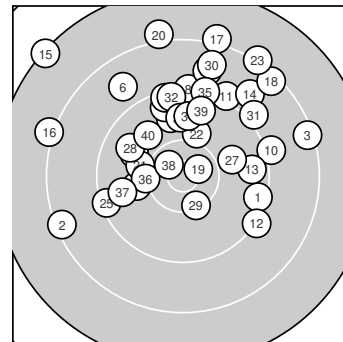

Ergebnis: **354** (371.5)  
 Serien: 88 84 90 92  
 Zähler: 7 21 11 1 0 0 0 0 0 0  
 Innenzehner: 2  
 Weitester: 2937 (15.), 2293 (20.), 2252 (17.)  
 beste Teiler: 268.4 (19.), 288.6 (38.), 510.3 (29.)  
 Trefferlage: 0.20 mm rechts, 7.48 mm hoch  
 Streuwert: 8.99, horizontal: 9.83, vertikal: 8.06

**Serie 1:**  
 9.4 →                      8.4 ←                      8.3 →                      9.8 ↑                      10.0 ←  
 8.8 ↘                      9.9 ↖                      9.2 ↑                      9.5 ↑                      9.1 →  
 beste Teiler: 752.7 (5.), 857.2 (7.), 943.5 (4.)  
 Trefferlage: 0.21 mm links, 4.99 mm hoch  
 Streuwert: 10.07, horizontal: 12.14, vertikal: 7.44

**Serie 2:**  
 9.1 ↗                      9.2 ↘                      9.6 →                      8.8 ↗                      7.3 ↘  
 8.1 ↖                      8.1 ↑                      8.4 ↗                      10.6 \*                      8.1 ↑  
 beste Teiler: 268.4 (19.), 1104.1 (13.), 1394.7 (12.)  
 Trefferlage: 1.51 mm rechts, 10.66 mm hoch  
 Streuwert: 11.75, horizontal: 13.25, vertikal: 10.03

**Serie 4:**  
 9.1 ↗                      9.4 ↑                      9.8 ↑                      9.8 ↑                      9.2 ↑  
 10.2 ←                      9.7 ←                      10.6 \*                      9.6 ↑                      9.9 ↘  
 beste Teiler: 288.6 (38.), 596.2 (36.), 856.8 (40.)  
 Trefferlage: 0.70 mm links, 7.05 mm hoch  
 Streuwert: 5.73, horizontal: 5.89, vertikal: 5.56