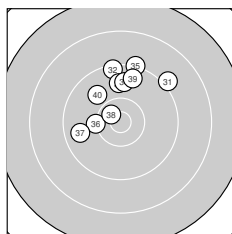

Ergebnis: **354** (371.5)  
 Serien: 88 84 90 92  
 Zähler: 7 21 11 1 0 0 0 0 0 0  
 Innenzehner: 2  
 Weitester: 2937 (15.), 2293 (20.), 2252 (17.)  
 beste Teiler: 268.4 (19.), 288.6 (38.), 510.3 (29.)  
 Trefferlage: 0.20 mm rechts, 7.48 mm hoch  
 Streuwert: 8.99, horizontal: 9.83, vertikal: 8.06

**Serie 1:**  
 9.4 →                      8.4 ←                      8.3 →                      9.8 ↑                      10.0 ←  
 8.8 ↘                      9.9 ↖                      9.2 ↑                      9.5 ↑                      9.1 →  
 beste Teiler: 752.7 (5.), 857.2 (7.), 943.5 (4.)  
 Trefferlage: 0.21 mm links, 4.99 mm hoch  
 Streuwert: 10.07, horizontal: 12.14, vertikal: 7.44

**Serie 2:**  
 9.1 ↗                      9.2 ↘                      9.6 →                      8.8 ↗                      7.3 ↘  
 8.1 ↖                      8.1 ↑                      8.4 ↗                      10.6 \*                      8.1 ↑  
 beste Teiler: 268.4 (19.), 1104.1 (13.), 1394.7 (12.)  
 Trefferlage: 1.51 mm rechts, 10.66 mm hoch  
 Streuwert: 11.75, horizontal: 13.25, vertikal: 10.03

**Serie 4:**  
 9.1 ↗                      9.4 ↑                      9.8 ↑                      9.8 ↑                      9.2 ↑  
 10.2 ←                      9.7 ←                      10.6 \*                      9.6 ↑                      9.9 ↘  
 beste Teiler: 288.6 (38.), 596.2 (36.), 856.8 (40.)  
 Trefferlage: 0.70 mm links, 7.05 mm hoch  
 Streuwert: 5.73, horizontal: 5.89, vertikal: 5.56