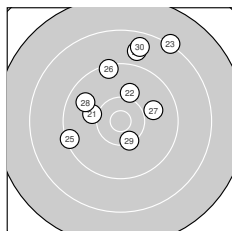

Ergebnis: **354** (371.5)  
 Serien: 88 84 90 92  
 Zähler: 7 21 11 1 0 0 0 0 0 0  
 Innenzehner: 2  
 Weitester: 2937 (15.), 2293 (20.), 2252 (17.)  
 beste Teiler: 268.4 (19.), 288.6 (38.), 510.3 (29.)  
 Trefferlage: 0.20 mm rechts, 7.48 mm hoch  
 Streuwert: 8.99, horizontal: 9.83, vertikal: 8.06

**Serie 1:**  
 9.4 →                      8.4 ←                      8.3 →                      9.8 ↑                      10.0 ←  
 8.8 ↘                      9.9 ↖                      9.2 ↑                      9.5 ↑                      9.1 →  
 beste Teiler: 752.7 (5.), 857.2 (7.), 943.5 (4.)  
 Trefferlage: 0.21 mm links, 4.99 mm hoch  
 Streuwert: 10.07, horizontal: 12.14, vertikal: 7.44

**Serie 2:**  
 9.1 ↗                      9.2 ↘                      9.6 →                      8.8 ↗                      7.3 ↘  
 8.1 ↖                      8.1 ↑                      8.4 ↗                      10.6 \*                      8.1 ↑  
 beste Teiler: 268.4 (19.), 1104.1 (13.), 1394.7 (12.)  
 Trefferlage: 1.51 mm rechts, 10.66 mm hoch  
 Streuwert: 11.75, horizontal: 13.25, vertikal: 10.03

**Serie 4:**  
 9.1 ↗                      9.4 ↑                      9.8 ↑                      9.8 ↑                      9.2 ↑  
 10.2 ←                      9.7 ←                      10.6 \*                      9.6 ↑                      9.9 ↘  
 beste Teiler: 288.6 (38.), 596.2 (36.), 856.8 (40.)  
 Trefferlage: 0.70 mm links, 7.05 mm hoch  
 Streuwert: 5.73, horizontal: 5.89, vertikal: 5.56