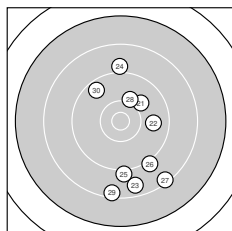

Ergebnis: **353** (369.2)
 Serien: 85 92 89 87
 Zähler: 10 16 11 3 0 0 0 0 0 0
 Innenzehner: 4
 Weitester: 2974 (35.), 2757 (5.), 2689 (36.)
 beste Teiler: 283.5 (38.), 352.3 (2.), 402.7 (11.)
 Trefferlage: 2.87 mm rechts, 5.67 mm tief
 Streuwert: 9.89, horizontal: 7.96, vertikal: 11.50

Serie 1:
 8.9 ↘ 10.5 * 10.0 ↘ 8.6 ↓ 7.5 ↓
 9.8 → 8.9 ↗ 9.4 ↑ 8.6 ← 8.6 ↓
 beste Teiler: 352.3 (2.), 800.1 (3.), 920.7 (6.)
 Trefferlage: 1.97 mm rechts, 5.23 mm tief
 Streuwert: 11.45, horizontal: 8.94, vertikal: 13.51

Serie 2:
 10.4 * 9.2 ↘ 9.2 ↓ 9.4 → 10.1 ↘
 10.0 ↗ 9.1 ↓ 9.7 ↙ 9.6 ↘ 8.1 ↓
 beste Teiler: 402.7 (11.), 688.0 (15.), 736.7 (16.)
 Trefferlage: 1.40 mm rechts, 6.86 mm tief
 Streuwert: 7.94, horizontal: 7.85, vertikal: 8.03

Serie 4:
 10.0 ↑ 10.4 * 8.8 ↓ 9.7 ↗ 7.2 ↘
 7.6 ↘ 9.0 ↓ 10.6 * 9.6 ↘ 8.7 ↘
 beste Teiler: 283.5 (38.), 437.8 (32.), 788.3 (31.)
 Trefferlage: 4.71 mm rechts, 5.90 mm tief
 Streuwert: 11.03, horizontal: 9.56, vertikal: 12.32