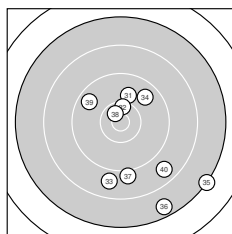

Ergebnis: **353** (369.2)
 Serien: 85 92 89 87
 Zähler: 10 16 11 3 0 0 0 0 0 0
 Innenzehner: 4
 Weitester: 2974 (35.), 2757 (5.), 2689 (36.)
 beste Teiler: 283.5 (38.), 352.3 (2.), 402.7 (11.)
 Trefferlage: 2.87 mm rechts, 5.67 mm tief
 Streuwert: 9.89, horizontal: 7.96, vertikal: 11.50

Serie 1:
 8.9 ↘ 10.5 * 10.0 ↘ 8.6 ↓ 7.5 ↓
 9.8 → 8.9 ↗ 9.4 ↑ 8.6 ← 8.6 ↓
 beste Teiler: 352.3 (2.), 800.1 (3.), 920.7 (6.)
 Trefferlage: 1.97 mm rechts, 5.23 mm tief
 Streuwert: 11.45, horizontal: 8.94, vertikal: 13.51

Serie 2:
 10.4 * 9.2 ↘ 9.2 ↓ 9.4 → 10.1 ↘
 10.0 ↗ 9.1 ↓ 9.7 ↙ 9.6 ↘ 8.1 ↓
 beste Teiler: 402.7 (11.), 688.0 (15.), 736.7 (16.)
 Trefferlage: 1.40 mm rechts, 6.86 mm tief
 Streuwert: 7.94, horizontal: 7.85, vertikal: 8.03

Serie 4:
 10.0 ↑ 10.4 * 8.8 ↓ 9.7 ↗ 7.2 ↘
 7.6 ↘ 9.0 ↓ 10.6 * 9.6 ↘ 8.7 ↘
 beste Teiler: 283.5 (38.), 437.8 (32.), 788.3 (31.)
 Trefferlage: 4.71 mm rechts, 5.90 mm tief
 Streuwert: 11.03, horizontal: 9.56, vertikal: 12.32