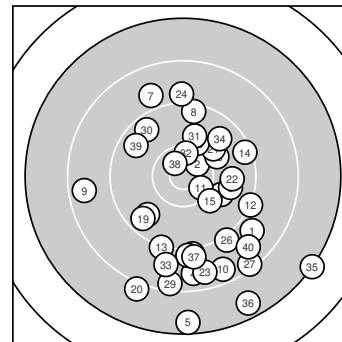

Ergebnis: **353** (369.2)
 Serien: 85 92 89 87
 Zähler: 10 16 11 3 0 0 0 0 0 0
 Innenzehner: 4
 Weitester: 2974 (35.), 2757 (5.), 2689 (36.)
 beste Teiler: 283.5 (38.), 352.3 (2.), 402.7 (11.)
 Trefferlage: 2.87 mm rechts, 5.67 mm tief
 Streuwert: 9.89, horizontal: 7.96, vertikal: 11.50

Serie 1:
 8.9 ↘ 10.5 * 10.0 ↘ 8.6 ↓ 7.5 ↓
 9.8 → 8.9 ↗ 9.4 ↑ 8.6 ← 8.6 ↓
 beste Teiler: 352.3 (2.), 800.1 (3.), 920.7 (6.)
 Trefferlage: 1.97 mm rechts, 5.23 mm tief
 Streuwert: 11.45, horizontal: 8.94, vertikal: 13.51

Serie 2:
 10.4 * 9.2 ↘ 9.2 ↓ 9.4 → 10.1 ↘
 10.0 ↗ 9.1 ↓ 9.7 ↙ 9.6 ↘ 8.1 ↓
 beste Teiler: 402.7 (11.), 688.0 (15.), 736.7 (16.)
 Trefferlage: 1.40 mm rechts, 6.86 mm tief
 Streuwert: 7.94, horizontal: 7.85, vertikal: 8.03

Serie 4:
 10.0 ↑ 10.4 * 8.8 ↓ 9.7 ↗ 7.2 ↘
 7.6 ↘ 9.0 ↓ 10.6 * 9.6 ↘ 8.7 ↘
 beste Teiler: 283.5 (38.), 437.8 (32.), 788.3 (31.)
 Trefferlage: 4.71 mm rechts, 5.90 mm tief
 Streuwert: 11.03, horizontal: 9.56, vertikal: 12.32