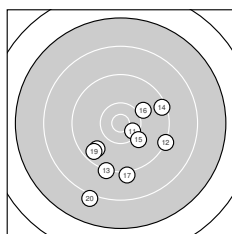

Ergebnis: **353** (369.2)
 Serien: 85 92 89 87
 Zähler: 10 16 11 3 0 0 0 0 0 0
 Innenzehner: 4
 Weitester: 2974 (35.), 2757 (5.), 2689 (36.)
 beste Teiler: 283.5 (38.), 352.3 (2.), 402.7 (11.)
 Trefferlage: 2.87 mm rechts, 5.67 mm tief
 Streuwert: 9.89, horizontal: 7.96, vertikal: 11.50

Serie 1:
 8.9 ↘ 10.5 * 10.0 ↘ 8.6 ↓ 7.5 ↓
 9.8 → 8.9 ↗ 9.4 ↑ 8.6 ← 8.6 ↓
 beste Teiler: 352.3 (2.), 800.1 (3.), 920.7 (6.)
 Trefferlage: 1.97 mm rechts, 5.23 mm tief
 Streuwert: 11.45, horizontal: 8.94, vertikal: 13.51

Serie 2:
 10.4 * 9.2 ↘ 9.2 ↓ 9.4 → 10.1 ↘
 10.0 ↗ 9.1 ↓ 9.7 ↙ 9.6 ↘ 8.1 ↓
 beste Teiler: 402.7 (11.), 688.0 (15.), 736.7 (16.)
 Trefferlage: 1.40 mm rechts, 6.86 mm tief
 Streuwert: 7.94, horizontal: 7.85, vertikal: 8.03

Serie 4:
 10.0 ↑ 10.4 * 8.8 ↓ 9.7 ↗ 7.2 ↘
 7.6 ↘ 9.0 ↓ 10.6 * 9.6 ↘ 8.7 ↘
 beste Teiler: 283.5 (38.), 437.8 (32.), 788.3 (31.)
 Trefferlage: 4.71 mm rechts, 5.90 mm tief
 Streuwert: 11.03, horizontal: 9.56, vertikal: 12.32