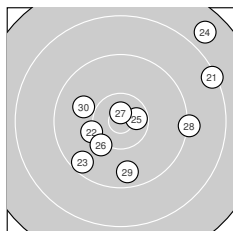

Ergebnis: **370** (388.0)
 Serien: 93 93 91 93
 Zähler: 17 17 5 1 0 0 0 0 0 0
 Innenzehner: 6
 Weitester: 2533 (24.), 2095 (21.), 1895 (12.)
 beste Teiler: 172.0 (27.), 330.1 (25.), 403.1 (8.)
 Trefferlage: 1.14 mm links, 2.37 mm tief
 Streuwert: 7.81, horizontal: 8.24, vertikal: 7.36

Serie 1:
 10.2 ↑ 10.0 ← 8.7 ↗ 10.1 ↓ 9.8 ↓
 10.0 ↘ 9.6 ↘ 10.4 * 9.4 ↓ 8.7 ↓
 beste Teiler: 403.1 (8.), 574.8 (1.), 647.6 (4.)
 Trefferlage: 0.66 mm links, 3.95 mm tief
 Streuwert: 7.65, horizontal: 5.98, vertikal: 9.01

Serie 2:
 10.4 * 8.6 ← 9.9 ↘ 9.4 ↓ 9.6 ←
 9.5 ← 10.4 * 10.2 ← 9.9 ↘ 10.0 ↓
 beste Teiler: 426.6 (11.), 452.6 (17.), 601.5 (18.)
 Trefferlage: 5.67 mm links, 4.49 mm tief
 Streuwert: 5.40, horizontal: 6.23, vertikal: 4.41

Serie 4:
 9.9 ← 9.5 ↓ 8.9 ← 9.5 ↗ 9.4 →
 10.4 * 10.2 ↘ 10.2 ↘ 10.0 ↑ 9.3 ↘
 beste Teiler: 455.8 (36.), 610.7 (38.), 639.9 (37.)
 Trefferlage: 1.18 mm links, 1.64 mm tief
 Streuwert: 7.62, horizontal: 8.44, vertikal: 6.71