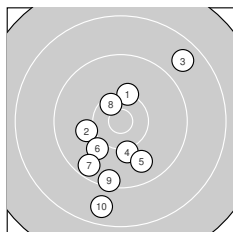

Ergebnis: **370** (388.0)
 Serien: 93 93 91 93
 Zähler: 17 17 5 1 0 0 0 0 0 0
 Innenzehner: 6
 Weitester: 2533 (24.), 2095 (21.), 1895 (12.)
 beste Teiler: 172.0 (27.), 330.1 (25.), 403.1 (8.)
 Trefferlage: 1.14 mm links, 2.37 mm tief
 Streuwert: 7.81, horizontal: 8.24, vertikal: 7.36

Serie 1:
 10.2 ↑ 10.0 ← 8.7 ↗ 10.1 ↓ 9.8 ↓
 10.0 ↘ 9.6 ↘ 10.4 * 9.4 ↓ 8.7 ↓
 beste Teiler: 403.1 (8.), 574.8 (1.), 647.6 (4.)
 Trefferlage: 0.66 mm links, 3.95 mm tief
 Streuwert: 7.65, horizontal: 5.98, vertikal: 9.01

Serie 2:
 10.4 * 8.6 ← 9.9 ↘ 9.4 ↓ 9.6 ←
 9.5 ← 10.4 * 10.2 ← 9.9 ↘ 10.0 ↓
 beste Teiler: 426.6 (11.), 452.6 (17.), 601.5 (18.)
 Trefferlage: 5.67 mm links, 4.49 mm tief
 Streuwert: 5.40, horizontal: 6.23, vertikal: 4.41

Serie 4:
 9.9 ← 9.5 ↓ 8.9 ← 9.5 ↗ 9.4 →
 10.4 * 10.2 ↘ 10.2 ↘ 10.0 ↑ 9.3 ↘
 beste Teiler: 455.8 (36.), 610.7 (38.), 639.9 (37.)
 Trefferlage: 1.18 mm links, 1.64 mm tief
 Streuwert: 7.62, horizontal: 8.44, vertikal: 6.71