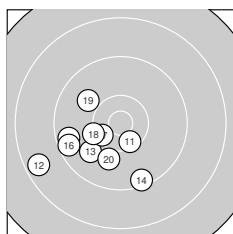

Ergebnis: **370** (388.0)
 Serien: 93 93 91 93
 Zähler: 17 17 5 1 0 0 0 0 0 0
 Innenzehner: 6
 Weitester: 2533 (24.), 2095 (21.), 1895 (12.)
 beste Teiler: 172.0 (27.), 330.1 (25.), 403.1 (8.)
 Trefferlage: 1.14 mm links, 2.37 mm tief
 Streuwert: 7.81, horizontal: 8.24, vertikal: 7.36

Serie 1:
 10.2 ↑ 10.0 ← 8.7 ↗ 10.1 ↓ 9.8 ↓
 10.0 ↘ 9.6 ↘ 10.4 * 9.4 ↓ 8.7 ↓
 beste Teiler: 403.1 (8.), 574.8 (1.), 647.6 (4.)
 Trefferlage: 0.66 mm links, 3.95 mm tief
 Streuwert: 7.65, horizontal: 5.98, vertikal: 9.01

Serie 2:
 10.4 * 8.6 ← 9.9 ↘ 9.4 ↓ 9.6 ←
 9.5 ← 10.4 * 10.2 ← 9.9 ↘ 10.0 ↓
 beste Teiler: 426.6 (11.), 452.6 (17.), 601.5 (18.)
 Trefferlage: 5.67 mm links, 4.49 mm tief
 Streuwert: 5.40, horizontal: 6.23, vertikal: 4.41

Serie 4:
 9.9 ← 9.5 ↓ 8.9 ← 9.5 ↗ 9.4 →
 10.4 * 10.2 ↘ 10.2 ↘ 10.0 ↑ 9.3 ↘
 beste Teiler: 455.8 (36.), 610.7 (38.), 639.9 (37.)
 Trefferlage: 1.18 mm links, 1.64 mm tief
 Streuwert: 7.62, horizontal: 8.44, vertikal: 6.71