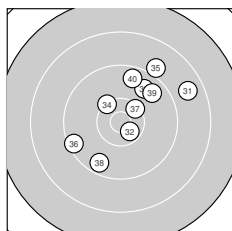

Ergebnis: **367** (385.6)  
 Serien: 96 91 88 92  
 Zähler: 15 18 6 1 0 0 0 0 0 0  
 Innenzehner: 8  
 Weitester: 2941 (27.), 2138 (18.), 2133 (20.)  
 beste Teiler: 34.1 (17.), 117.1 (30.), 242.2 (10.)  
 Trefferlage: 1.53 mm rechts, 0.69 mm hoch  
 Streuwert: 8.70, horizontal: 9.19, vertikal: 8.18

**Serie 1:**  
 10.2 ↓                      10.6 \*                      10.4 \*                      9.3 ↖                      9.4 →  
 9.8 ↓                      10.0 ↖                      10.4 \*                      9.0 →                      10.6 \*  
 beste Teiler: 242.2 (10.), 282.0 (2.), 406.9 (8.)  
 Trefferlage: 1.31 mm rechts, 0.98 mm hoch  
 Streuwert: 6.51, horizontal: 7.54, vertikal: 5.29

**Serie 2:**  
 10.2 ↓                      9.1 ←                      9.9 ↓                      9.9 ↖                      9.8 ↙  
 9.0 ←                      10.9 \*                      8.3 ↓                      10.3 ↓                      8.3 →  
 beste Teiler: 34.1 (17.), 499.8 (19.), 571.6 (11.)  
 Trefferlage: 3.27 mm links, 3.89 mm tief  
 Streuwert: 8.85, horizontal: 9.63, vertikal: 8.00

**Serie 4:**  
 8.7 →                      10.6 \*                      9.7 ↗                      10.3 ↖                      9.0 ↗  
 9.4 ←                      10.4 ↗                      9.6 ↓                      9.7 ↗                      9.6 ↑  
 beste Teiler: 313.9 (32.), 477.1 (37.), 541.6 (34.)  
 Trefferlage: 2.69 mm rechts, 3.65 mm hoch  
 Streuwert: 7.53, horizontal: 7.77, vertikal: 7.27