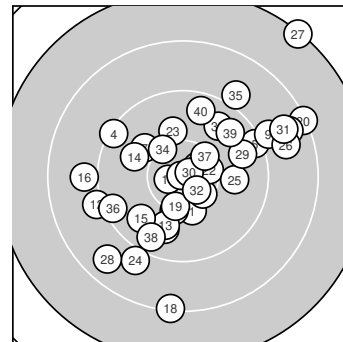

Ergebnis: **367** (385.6)  
 Serien: 96 91 88 92  
 Zähler: 15 18 6 1 0 0 0 0 0 0  
 Innenzehner: 8  
 Weitester: 2941 (27.), 2138 (18.), 2133 (20.)  
 beste Teiler: 34.1 (17.), 117.1 (30.), 242.2 (10.)  
 Trefferlage: 1.53 mm rechts, 0.69 mm hoch  
 Streuwert: 8.70, horizontal: 9.19, vertikal: 8.18

**Serie 1:**  
 10.2 ↓                      10.6 \*                      10.4 \*                      9.3 ↖                      9.4 →  
 9.8 ↓                      10.0 ↖                      10.4 \*                      9.0 →                      10.6 \*  
 beste Teiler: 242.2 (10.), 282.0 (2.), 406.9 (8.)  
 Trefferlage: 1.31 mm rechts, 0.98 mm hoch  
 Streuwert: 6.51, horizontal: 7.54, vertikal: 5.29

**Serie 2:**  
 10.2 ↓                      9.1 ←                      9.9 ↓                      9.9 ↖                      9.8 ↙  
 9.0 ←                      10.9 \*                      8.3 ↓                      10.3 ↓                      8.3 →  
 beste Teiler: 34.1 (17.), 499.8 (19.), 571.6 (11.)  
 Trefferlage: 3.27 mm links, 3.89 mm tief  
 Streuwert: 8.85, horizontal: 9.63, vertikal: 8.00

**Serie 4:**  
 8.7 →                      10.6 \*                      9.7 ↗                      10.3 ↖                      9.0 ↗  
 9.4 ←                      10.4 ↗                      9.6 ↓                      9.7 ↗                      9.6 ↑  
 beste Teiler: 313.9 (32.), 477.1 (37.), 541.6 (34.)  
 Trefferlage: 2.69 mm rechts, 3.65 mm hoch  
 Streuwert: 7.53, horizontal: 7.77, vertikal: 7.27