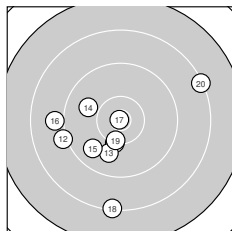

Ergebnis: **367** (385.6)  
 Serien: 96 91 88 92  
 Zähler: 15 18 6 1 0 0 0 0 0 0  
 Innenzehner: 8  
 Weitester: 2941 (27.), 2138 (18.), 2133 (20.)  
 beste Teiler: 34.1 (17.), 117.1 (30.), 242.2 (10.)  
 Trefferlage: 1.53 mm rechts, 0.69 mm hoch  
 Streuwert: 8.70, horizontal: 9.19, vertikal: 8.18

**Serie 1:**  
 10.2 ↓                      10.6 \*                      10.4 \*                      9.3 ↖                      9.4 →  
 9.8 ↓                      10.0 ↖                      10.4 \*                      9.0 →                      10.6 \*  
 beste Teiler: 242.2 (10.), 282.0 (2.), 406.9 (8.)  
 Trefferlage: 1.31 mm rechts, 0.98 mm hoch  
 Streuwert: 6.51, horizontal: 7.54, vertikal: 5.29

**Serie 2:**  
 10.2 ↓                      9.1 ←                      9.9 ↓                      9.9 ↖                      9.8 ↙  
 9.0 ←                      10.9 \*                      8.3 ↓                      10.3 ↓                      8.3 →  
 beste Teiler: 34.1 (17.), 499.8 (19.), 571.6 (11.)  
 Trefferlage: 3.27 mm links, 3.89 mm tief  
 Streuwert: 8.85, horizontal: 9.63, vertikal: 8.00

**Serie 4:**  
 8.7 →                      10.6 \*                      9.7 ↗                      10.3 ↖                      9.0 ↗  
 9.4 ←                      10.4 ↗                      9.6 ↓                      9.7 ↗                      9.6 ↑  
 beste Teiler: 313.9 (32.), 477.1 (37.), 541.6 (34.)  
 Trefferlage: 2.69 mm rechts, 3.65 mm hoch  
 Streuwert: 7.53, horizontal: 7.77, vertikal: 7.27