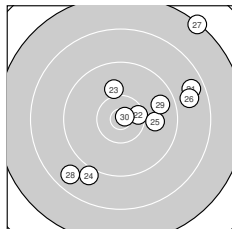

Ergebnis: **367** (385.6)  
 Serien: 96 91 88 92  
 Zähler: 15 18 6 1 0 0 0 0 0 0  
 Innenzehner: 8  
 Weitester: 2941 (27.), 2138 (18.), 2133 (20.)  
 beste Teiler: 34.1 (17.), 117.1 (30.), 242.2 (10.)  
 Trefferlage: 1.53 mm rechts, 0.69 mm hoch  
 Streuwert: 8.70, horizontal: 9.19, vertikal: 8.18

**Serie 1:**  
 10.2 ↓                      10.6 \*                      10.4 \*                      9.3 ↖                      9.4 →  
 9.8 ↓                      10.0 ↖                      10.4 \*                      9.0 →                      10.6 \*  
 beste Teiler: 242.2 (10.), 282.0 (2.), 406.9 (8.)  
 Trefferlage: 1.31 mm rechts, 0.98 mm hoch  
 Streuwert: 6.51, horizontal: 7.54, vertikal: 5.29

**Serie 2:**  
 10.2 ↓                      9.1 ←                      9.9 ↓                      9.9 ↖                      9.8 ↙  
 9.0 ←                      10.9 \*                      8.3 ↓                      10.3 ↓                      8.3 →  
 beste Teiler: 34.1 (17.), 499.8 (19.), 571.6 (11.)  
 Trefferlage: 3.27 mm links, 3.89 mm tief  
 Streuwert: 8.85, horizontal: 9.63, vertikal: 8.00

**Serie 4:**  
 8.7 →                      10.6 \*                      9.7 ↗                      10.3 ↖                      9.0 ↗  
 9.4 ←                      10.4 ↗                      9.6 ↓                      9.7 ↗                      9.6 ↑  
 beste Teiler: 313.9 (32.), 477.1 (37.), 541.6 (34.)  
 Trefferlage: 2.69 mm rechts, 3.65 mm hoch  
 Streuwert: 7.53, horizontal: 7.77, vertikal: 7.27