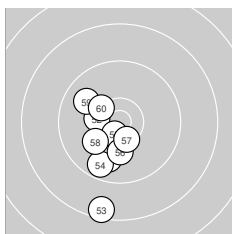

**Serie 2:**

10.6 *	10.8 *	10.7 *	10.7 *	9.2 ↑
8.7 ↘	9.0 ↗	10.2 ↗	10.5 *	10.1 ←

beste Teiler: 158.2 (12.), 163.2 (14.), 207.5 (13.)  
 Trefferlage: 0.92 mm rechts, 4.25 mm hoch  
 Streuwert: 6.09, horizontal: 5.09, vertikal: 6.95

**Serie 3:**

10.0 ↓	10.2 ↑	10.0 ↘	10.0 ↘	9.3 ←
9.9 ↓	9.8 ↙	9.5 ←	9.9 ↓	8.9 ↙

beste Teiler: 629.0 (22.), 767.5 (24.), 778.5 (23.)  
 Trefferlage: 2.99 mm links, 4.53 mm tief  
 Streuwert: 6.30, horizontal: 7.26, vertikal: 5.18

**Serie 4:**

10.6 *	9.5 ↘	10.0 ↗	10.1 ↓	10.4 *
10.2 ↘	9.7 ↘	8.9 ↘	9.5 ↘	9.9 ←

beste Teiler: 275.1 (31.), 418.1 (35.), 612.6 (36.)  
 Trefferlage: 1.96 mm rechts, 2.23 mm tief  
 Streuwert: 6.66, horizontal: 7.27, vertikal: 5.99

**Serie 5:**

10.6 *	10.6 *	10.2 ↘	9.9 ←	10.0 ↓
10.2 ↘	10.1 ↘	9.6 ↙	10.1 ↘	9.7 ↓

beste Teiler: 284.8 (42.), 296.9 (41.), 571.9 (43.)  
 Trefferlage: 1.15 mm rechts, 3.78 mm tief  
 Streuwert: 4.45, horizontal: 5.34, vertikal: 3.32