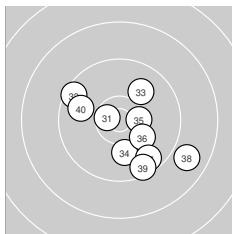

**Serie 1:**

10.8 *	9.2 ↘	8.8 ←	9.1 ↘	9.2 ←
9.9 ↑	9.3 →	9.5 ←	10.3 *	10.0 ↘

beste Teiler: 138.1 (1.), 502.6 (9.), 763.8 (10.)  
 Trefferlage: 5.96 mm links, 3.18 mm hoch  
 Streuwert: 7.20, horizontal: 8.66, vertikal: 5.35

**Serie 2:**

10.6 *	10.8 *	10.7 *	10.7 *	9.2 ↑
8.7 ↘	9.0 ↗	10.2 ↗	10.5 *	10.1 ←

beste Teiler: 158.2 (12.), 163.2 (14.), 207.5 (13.)  
 Trefferlage: 0.92 mm rechts, 4.25 mm hoch  
 Streuwert: 6.09, horizontal: 5.09, vertikal: 6.95

**Serie 3:**

10.0 ↓	10.2 ↑	10.0 ↘	10.0 ↘	9.3 ←
9.9 ↓	9.8 ↙	9.5 ←	9.9 ↓	8.9 ↙

beste Teiler: 629.0 (22.), 767.5 (24.), 778.5 (23.)  
 Trefferlage: 2.99 mm links, 4.53 mm tief  
 Streuwert: 6.30, horizontal: 7.26, vertikal: 5.18

**Serie 4:**

10.6 *	9.5 ↘	10.0 ↗	10.1 ↓	10.4 *
10.2 ↘	9.7 ↘	8.9 ↘	9.5 ↘	9.9 ←

beste Teiler: 275.1 (31.), 418.1 (35.), 612.6 (36.)  
 Trefferlage: 1.96 mm rechts, 2.23 mm tief  
 Streuwert: 6.66, horizontal: 7.27, vertikal: 5.99