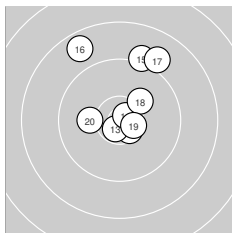

# ISSF Prone Men – Wertung –offene Klasse

StartNr: 5

StandNr: 43

16. Oktober 2021 13:40

Kluge, Tom Eric #999903175

LV Sachsen Anhalt / LV Sachsen-Anhalt

Ergebnis: **593.7** (567)  
 Serien: 96.1 100.5 97.5 98.8 101.0 99.8  
 Zähler: 32 23 5 0 0 0 0 0 0  
 Innenzehner: 15  
 Weitester: 1930 (53.), 1766 (16.), 1707 (3.)  
 beste Teiler: 138.1 (1.), 158.2 (12.), 163.2 (14.)  
 Trefferlage: 1.33 mm links, 1.26 mm tief  
 Streuwert: 6.65, horizontal: 6.73, vertikal: 6.58

**Serie 1:**

10.8 *	9.2 ↘	8.8 ←	9.1 ↘	9.2 ←
9.9 ↑	9.3 →	9.5 ←	10.3 *	10.0 ↘

beste Teiler: 138.1 (1.), 502.6 (9.), 763.8 (10.)  
 Trefferlage: 5.96 mm links, 3.18 mm hoch  
 Streuwert: 7.20, horizontal: 8.66, vertikal: 5.35

**Serie 2:**

10.6 *	10.8 *	10.7 *	10.7 *	9.2 ↑
8.7 ↘	9.0 ↗	10.2 ↗	10.5 *	10.1 ←

beste Teiler: 158.2 (12.), 163.2 (14.), 207.5 (13.)  
 Trefferlage: 0.92 mm rechts, 4.25 mm hoch  
 Streuwert: 6.09, horizontal: 5.09, vertikal: 6.95

**Serie 6:**

9.9 ↓	10.3 *	8.5 ↓	9.7 ↓	10.6 *
10.1 ↓	10.4 *	10.1 ↙	9.9 ↘	10.3 *

beste Teiler: 278.2 (55.), 404.0 (57.), 497.0 (52.)  
 Trefferlage: 3.11 mm links, 4.46 mm tief  
 Streuwert: 5.15, horizontal: 2.65, vertikal: 6.79