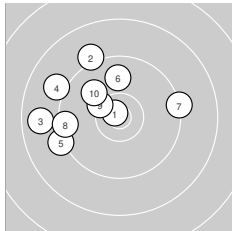

# ISSF Prone Men – Wertung –offene Klasse

StartNr: 5

StandNr: 43

16. Oktober 2021 13:40

Kluge, Tom Eric #999903175

LV Sachsen Anhalt / LV Sachsen-Anhalt

Ergebnis: **593.7** (567)  
 Serien: 96.1 100.5 97.5 98.8 101.0 99.8  
 Zähler: 32 23 5 0 0 0 0 0 0  
 Innenzehner: 15  
 Weitester: 1930 (53.), 1766 (16.), 1707 (3.)  
 beste Teiler: 138.1 (1.), 158.2 (12.), 163.2 (14.)  
 Trefferlage: 1.33 mm links, 1.26 mm tief  
 Streuwert: 6.65, horizontal: 6.73, vertikal: 6.58

**Serie 1:**

10.8 *	9.2 ↘	8.8 ←	9.1 ↘	9.2 ←
9.9 ↑	9.3 →	9.5 ←	10.3 *	10.0 ↘

beste Teiler: 138.1 (1.), 502.6 (9.), 763.8 (10.)  
 Trefferlage: 5.96 mm links, 3.18 mm hoch  
 Streuwert: 7.20, horizontal: 8.66, vertikal: 5.35

**Serie 2:**

10.6 *	10.8 *	10.7 *	10.7 *	9.2 ↑
8.7 ↘	9.0 ↗	10.2 ↗	10.5 *	10.1 ←

beste Teiler: 158.2 (12.), 163.2 (14.), 207.5 (13.)  
 Trefferlage: 0.92 mm rechts, 4.25 mm hoch  
 Streuwert: 6.09, horizontal: 5.09, vertikal: 6.95

**Serie 6:**

9.9 ↓	10.3 *	8.5 ↓	9.7 ↓	10.6 *
10.1 ↓	10.4 *	10.1 ↙	9.9 ↘	10.3 *

beste Teiler: 278.2 (55.), 404.0 (57.), 497.0 (52.)  
 Trefferlage: 3.11 mm links, 4.46 mm tief  
 Streuwert: 5.15, horizontal: 2.65, vertikal: 6.79