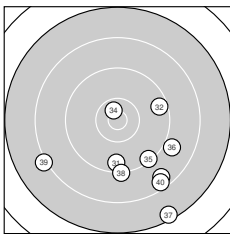

Serie 1:

10.8 *	10.3 ↓	8.6 ↑	10.9 *	10.3 →
9.6 ↘	10.0 ↙	9.0 ↓	9.0 →	9.7 ↓

beste Teiler: 76.0 (4.), 142.7 (1.), 522.4 (2.)
 Trefferlage: 3.31 mm rechts, 2.11 mm tief
 Streuwert: 7.60, horizontal: 6.02, vertikal: 8.90

Serie 2:

9.1 ↓	8.2 ↙	9.6 ↑	9.8 ↖	7.8 ↓
10.8 *	8.5 →	9.1 ↓	9.3 ↖	9.3 →

beste Teiler: 106.5 (16.), 941.8 (14.), 1100.5 (13.)
 Trefferlage: 0.67 mm links, 5.49 mm tief
 Streuwert: 11.00, horizontal: 10.37, vertikal: 11.60

Serie 3:

10.2 ↗	8.6 ↙	9.7 ↙	8.8 ↓	9.1 ↓
10.0 ↓	10.6 *	9.5 ↗	8.3 ↑	8.6 ↘

beste Teiler: 244.0 (27.), 624.3 (21.), 744.4 (26.)
 Trefferlage: 0.04 mm links, 4.39 mm tief
 Streuwert: 10.05, horizontal: 7.81, vertikal: 11.87

Serie 4:

9.6 ↓	9.5 →	8.6 ↘	10.6 *	9.3 ↘
8.9 ↘	7.4 ↘	9.2 ↓	8.1 ↙	8.5 ↘

beste Teiler: 275.7 (34.), 1120.5 (31.), 1157.4 (32.)
 Trefferlage: 4.98 mm rechts, 10.38 mm tief
 Streuwert: 9.49, horizontal: 10.36, vertikal: 8.53