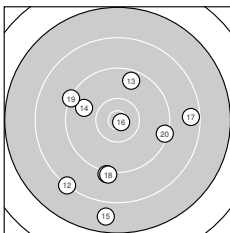

Ergebnis: **355** (372.8)
 Serien: 94 87 89 85
 Zähler: 10 17 11 2 0 0 0 0 0 0
 Innenzehner: 5
 Weitester: 2831 (37.), 2558 (15.), 2241 (39.)
 beste Teiler: 76.0 (4.), 106.5 (16.), 142.7 (1.)
 Trefferlage: 1.89 mm rechts, 5.59 mm tief
 Streuwert: 9.63, horizontal: 8.81, vertikal: 10.39

Serie 1:

10.8 *	10.3 ↓	8.6 ↑	10.9 *	10.3 →
9.6 ↘	10.0 ↙	9.0 ↓	9.0 →	9.7 ↓

beste Teiler: 76.0 (4.), 142.7 (1.), 522.4 (2.)
 Trefferlage: 3.31 mm rechts, 2.11 mm tief
 Streuwert: 7.60, horizontal: 6.02, vertikal: 8.90

Serie 2:

9.1 ↓	8.2 ↙	9.6 ↑	9.8 ↖	7.8 ↓
10.8 *	8.5 →	9.1 ↓	9.3 ↖	9.3 →

beste Teiler: 106.5 (16.), 941.8 (14.), 1100.5 (13.)
 Trefferlage: 0.67 mm links, 5.49 mm tief
 Streuwert: 11.00, horizontal: 10.37, vertikal: 11.60

Serie 4:

9.6 ↓	9.5 →	8.6 ↘	10.6 *	9.3 ↘
8.9 ↘	7.4 ↘	9.2 ↓	8.1 ↙	8.5 ↘

beste Teiler: 275.7 (34.), 1120.5 (31.), 1157.4 (32.)
 Trefferlage: 4.98 mm rechts, 10.38 mm tief
 Streuwert: 9.49, horizontal: 10.36, vertikal: 8.53