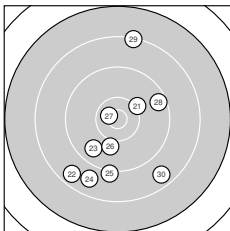

Ergebnis: **355** (372.8)
 Serien: 94 87 89 85
 Zähler: 10 17 11 2 0 0 0 0 0 0
 Innenzehner: 5
 Weitester: 2831 (37.), 2558 (15.), 2241 (39.)
 beste Teiler: 76.0 (4.), 106.5 (16.), 142.7 (1.)
 Trefferlage: 1.89 mm rechts, 5.59 mm tief
 Streuwert: 9.63, horizontal: 8.81, vertikal: 10.39

Serie 1:

10.8 *	10.3 ↓	8.6 ↑	10.9 *	10.3 →
9.6 ↘	10.0 ↙	9.0 ↓	9.0 →	9.7 ↓

beste Teiler: 76.0 (4.), 142.7 (1.), 522.4 (2.)
 Trefferlage: 3.31 mm rechts, 2.11 mm tief
 Streuwert: 7.60, horizontal: 6.02, vertikal: 8.90

Serie 2:

9.1 ↓	8.2 ↙	9.6 ↑	9.8 ↖	7.8 ↓
10.8 *	8.5 →	9.1 ↓	9.3 ↖	9.3 →

beste Teiler: 106.5 (16.), 941.8 (14.), 1100.5 (13.)
 Trefferlage: 0.67 mm links, 5.49 mm tief
 Streuwert: 11.00, horizontal: 10.37, vertikal: 11.60

Serie 3:

10.2 ↗	8.6 ↙	9.7 ↙	8.8 ↓	9.1 ↓
10.0 ↓	10.6 *	9.5 ↗	8.3 ↑	8.6 ↘

beste Teiler: 244.0 (27.), 624.3 (21.), 744.4 (26.)
 Trefferlage: 0.04 mm links, 4.39 mm tief
 Streuwert: 10.05, horizontal: 7.81, vertikal: 11.87