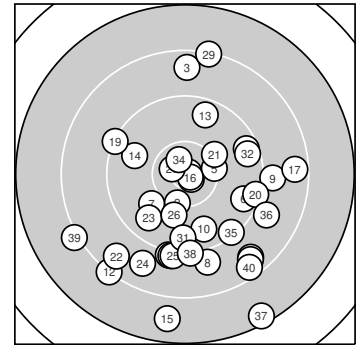

Ergebnis: **355** (372.8)
 Serien: 94 87 89 85
 Zähler: 10 17 11 2 0 0 0 0 0 0
 Innenzehner: 5
 Weitester: 2831 (37.), 2558 (15.), 2241 (39.)
 beste Teiler: 76.0 (4.), 106.5 (16.), 142.7 (1.)
 Trefferlage: 1.89 mm rechts, 5.59 mm tief
 Streuwert: 9.63, horizontal: 8.81, vertikal: 10.39

Serie 1:

10.8 *	10.3 ↓	8.6 ↑	10.9 *	10.3 →
9.6 ↘	10.0 ↙	9.0 ↓	9.0 →	9.7 ↓

beste Teiler: 76.0 (4.), 142.7 (1.), 522.4 (2.)
 Trefferlage: 3.31 mm rechts, 2.11 mm tief
 Streuwert: 7.60, horizontal: 6.02, vertikal: 8.90

Serie 2:

9.1 ↓	8.2 ↙	9.6 ↑	9.8 ↖	7.8 ↓
10.8 *	8.5 →	9.1 ↓	9.3 ↖	9.3 →

beste Teiler: 106.5 (16.), 941.8 (14.), 1100.5 (13.)
 Trefferlage: 0.67 mm links, 5.49 mm tief
 Streuwert: 11.00, horizontal: 10.37, vertikal: 11.60

Serie 4:

9.6 ↓	9.5 →	8.6 ↘	10.6 *	9.3 ↘
8.9 ↘	7.4 ↘	9.2 ↓	8.1 ↙	8.5 ↘

beste Teiler: 275.7 (34.), 1120.5 (31.), 1157.4 (32.)
 Trefferlage: 4.98 mm rechts, 10.38 mm tief
 Streuwert: 9.49, horizontal: 10.36, vertikal: 8.53