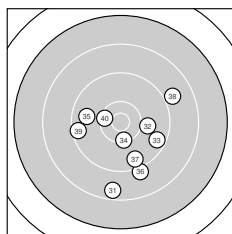

Ergebnis: **359** (375.6)  
 Serien: 89 90 89 91  
 Zähler: 11 18 10 1 0 0 0 0 0 0  
 Innenzehner: 3  
 Weitester: 2830 (18.), 2229 (20.), 2174 (1.)  
 beste Teiler: 434.8 (26.), 457.1 (40.), 473.7 (2.)  
 Trefferlage: 3.41 mm rechts, 2.42 mm tief  
 Streuwert: 9.39, horizontal: 9.88, vertikal: 8.88

**Serie 1:**  
 8.2 → 10.4 \* 9.2 ← 9.1 ↓ 9.8 ←  
 9.8 ↘ 9.7 ↗ 9.6 ↓ 8.3 ↖ 9.2 ↘  
 beste Teiler: 473.7 (2.), 916.9 (6.), 922.5 (5.)  
 Trefferlage: 0.10 mm links, 4.33 mm tief  
 Streuwert: 9.87, horizontal: 12.14, vertikal: 6.90

**Serie 2:**  
 9.3 ↙ 8.9 ↘ 10.3 ↖ 9.0 ↓ 10.0 ↗  
 10.1 ↓ 9.5 ↓ 7.4 → 10.1 ↑ 8.2 ↑  
 beste Teiler: 545.1 (13.), 658.2 (16.), 666.2 (19.)  
 Trefferlage: 3.93 mm rechts, 2.41 mm tief  
 Streuwert: 10.79, horizontal: 9.82, vertikal: 11.68

**Serie 4:**  
 8.6 ↓ 10.0 → 9.5 ↘ 10.3 ↓ 9.8 ←  
 9.1 ↓ 9.6 ↓ 8.9 ↗ 9.4 ← 10.4 \*  
 beste Teiler: 457.1 (40.), 508.4 (34.), 763.2 (32.)  
 Trefferlage: 1.47 mm rechts, 4.65 mm tief  
 Streuwert: 8.17, horizontal: 8.49, vertikal: 7.84