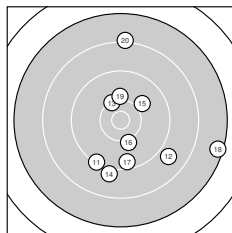

Ergebnis: **359** (375.6)  
 Serien: 89 90 89 91  
 Zähler: 11 18 10 1 0 0 0 0 0 0  
 Innenzehner: 3  
 Weitester: 2830 (18.), 2229 (20.), 2174 (1.)  
 beste Teiler: 434.8 (26.), 457.1 (40.), 473.7 (2.)  
 Trefferlage: 3.41 mm rechts, 2.42 mm tief  
 Streuwert: 9.39, horizontal: 9.88, vertikal: 8.88

**Serie 1:**  
 8.2 → 10.4 \* 9.2 ← 9.1 ↓ 9.8 ←  
 9.8 ↘ 9.7 ↗ 9.6 ↓ 8.3 ↖ 9.2 ↘  
 beste Teiler: 473.7 (2.), 916.9 (6.), 922.5 (5.)  
 Trefferlage: 0.10 mm links, 4.33 mm tief  
 Streuwert: 9.87, horizontal: 12.14, vertikal: 6.90

**Serie 2:**  
 9.3 ↙ 8.9 ↘ 10.3 ↖ 9.0 ↓ 10.0 ↗  
 10.1 ↓ 9.5 ↓ 7.4 → 10.1 ↑ 8.2 ↑  
 beste Teiler: 545.1 (13.), 658.2 (16.), 666.2 (19.)  
 Trefferlage: 3.93 mm rechts, 2.41 mm tief  
 Streuwert: 10.79, horizontal: 9.82, vertikal: 11.68

**Serie 4:**  
 8.6 ↓ 10.0 → 9.5 ↘ 10.3 ↓ 9.8 ←  
 9.1 ↓ 9.6 ↓ 8.9 ↗ 9.4 ← 10.4 \*  
 beste Teiler: 457.1 (40.), 508.4 (34.), 763.2 (32.)  
 Trefferlage: 1.47 mm rechts, 4.65 mm tief  
 Streuwert: 8.17, horizontal: 8.49, vertikal: 7.84