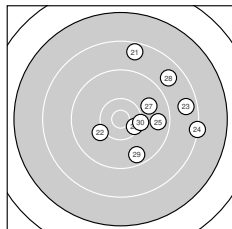

Ergebnis: **359** (375.6)  
 Serien: 89 90 89 91  
 Zähler: 11 18 10 1 0 0 0 0 0 0  
 Innenzehner: 3  
 Weitester: 2830 (18.), 2229 (20.), 2174 (1.)  
 beste Teiler: 434.8 (26.), 457.1 (40.), 473.7 (2.)  
 Trefferlage: 3.41 mm rechts, 2.42 mm tief  
 Streuwert: 9.39, horizontal: 9.88, vertikal: 8.88

**Serie 1:**  
 8.2 → 10.4 \* 9.2 ← 9.1 ↓ 9.8 ←  
 9.8 ↘ 9.7 ↗ 9.6 ↓ 8.3 ↖ 9.2 ↘  
 beste Teiler: 473.7 (2.), 916.9 (6.), 922.5 (5.)  
 Trefferlage: 0.10 mm links, 4.33 mm tief  
 Streuwert: 9.87, horizontal: 12.14, vertikal: 6.90

**Serie 2:**  
 9.3 ↙ 8.9 ↘ 10.3 ↖ 9.0 ↓ 10.0 ↗  
 10.1 ↓ 9.5 ↓ 7.4 → 10.1 ↑ 8.2 ↑  
 beste Teiler: 545.1 (13.), 658.2 (16.), 666.2 (19.)  
 Trefferlage: 3.93 mm rechts, 2.41 mm tief  
 Streuwert: 10.79, horizontal: 9.82, vertikal: 11.68

**Serie 4:**  
 8.6 ↓ 10.0 → 9.5 ↘ 10.3 ↓ 9.8 ←  
 9.1 ↓ 9.6 ↓ 8.9 ↗ 9.4 ← 10.4 \*  
 beste Teiler: 457.1 (40.), 508.4 (34.), 763.2 (32.)  
 Trefferlage: 1.47 mm rechts, 4.65 mm tief  
 Streuwert: 8.17, horizontal: 8.49, vertikal: 7.84