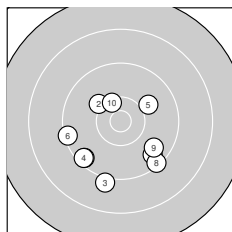

Ergebnis: **368** (384.1)
 Serien: 93 91 90 94
 Zähler: 12 24 4 0 0 0 0 0 0
 Innenzehner: 4
 Weitester: 2268 (26.), 1877 (24.), 1671 (39.)
 beste Teiler: 139.6 (13.), 237.8 (38.), 306.1 (29.)
 Trefferlage: 0.44 mm rechts, 3.29 mm tief
 Streuwert: 8.01, horizontal: 9.36, vertikal: 6.38

Serie 1:
 9.4 ↙ 10.1 ↘ 9.1 ↓ 9.4 ↙ 10.0 ↗
 9.3 ← 9.6 ↘ 9.3 ↘ 9.7 ↘ 10.3 ↖
 beste Teiler: 484.9 (10.), 660.6 (2.), 765.0 (5.)
 Trefferlage: 1.01 mm links, 4.67 mm tief
 Streuwert: 7.36, horizontal: 7.98, vertikal: 6.69

Serie 2:
 9.8 ← 9.9 ↘ 10.8 * 9.3 ↘ 9.6 ←
 9.8 → 9.0 ← 10.2 → 8.9 ← 9.9 →
 beste Teiler: 139.6 (13.), 561.4 (18.), 837.6 (20.)
 Trefferlage: 1.51 mm links, 2.45 mm tief
 Streuwert: 7.70, horizontal: 10.25, vertikal: 3.70

Serie 4:
 9.8 ← 9.8 ↑ 9.2 ↘ 10.4 * 10.1 ←
 10.0 ↘ 10.0 ↗ 10.7 * 8.9 ↓ 9.1 →
 beste Teiler: 237.8 (38.), 412.4 (34.), 697.4 (35.)
 Trefferlage: 0.12 mm links, 0.22 mm hoch
 Streuwert: 7.55, horizontal: 8.08, vertikal: 6.99