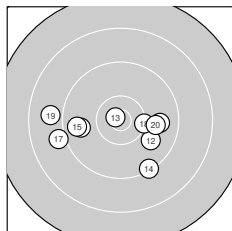

Ergebnis: **368** (384.1)
 Serien: 93 91 90 94
 Zähler: 12 24 4 0 0 0 0 0 0
 Innenzehner: 4
 Weitester: 2268 (26.), 1877 (24.), 1671 (39.)
 beste Teiler: 139.6 (13.), 237.8 (38.), 306.1 (29.)
 Trefferlage: 0.44 mm rechts, 3.29 mm tief
 Streuwert: 8.01, horizontal: 9.36, vertikal: 6.38

Serie 1:
 9.4 ↙ 10.1 ↘ 9.1 ↓ 9.4 ↙ 10.0 ↗
 9.3 ← 9.6 ↘ 9.3 ↘ 9.7 ↘ 10.3 ↖
 beste Teiler: 484.9 (10.), 660.6 (2.), 765.0 (5.)
 Trefferlage: 1.01 mm links, 4.67 mm tief
 Streuwert: 7.36, horizontal: 7.98, vertikal: 6.69

Serie 2:
 9.8 ← 9.9 ↘ 10.8 * 9.3 ↘ 9.6 ←
 9.8 → 9.0 ← 10.2 → 8.9 ← 9.9 →
 beste Teiler: 139.6 (13.), 561.4 (18.), 837.6 (20.)
 Trefferlage: 1.51 mm links, 2.45 mm tief
 Streuwert: 7.70, horizontal: 10.25, vertikal: 3.70

Serie 4:
 9.8 ← 9.8 ↑ 9.2 ↘ 10.4 * 10.1 ←
 10.0 ↘ 10.0 ↗ 10.7 * 8.9 ↓ 9.1 →
 beste Teiler: 237.8 (38.), 412.4 (34.), 697.4 (35.)
 Trefferlage: 0.12 mm links, 0.22 mm hoch
 Streuwert: 7.55, horizontal: 8.08, vertikal: 6.99