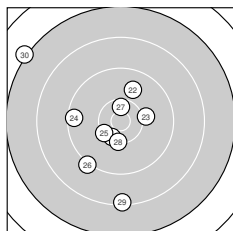

Ergebnis: **363** (378.6)
Serien: 91 91 92 89
Zähler: 16 13 9 2 0 0 0 0 0
Innenzehner: 8
Weiteste: 3101 (38.), 3033 (30.), 2249 (31.)
beste Teiler: 209.6 (3.), 246.1 (7.), 314.0 (13.)
Trefferlage: 2.50 mm links, 3.21 mm tief
Streuwert: 9.62, horizontal: 10.40, vertikal: 8.77

Serie 1:
 9.0 ↓ 9.0 ↗ 10.7 * 8.7 ↘ 9.1 ↖
 8.4 ↓ 10.6 * 8.8 ↘ 10.4 * 10.5 *
beste Teiler: 209.6 (3.), 246.1 (7.), 325.7 (10.)
Trefferlage: 0.70 mm rechts, 5.72 mm tief
Streuwert: 9.04, horizontal: 8.90, vertikal: 9.17

Serie 2:
 9.7 ↙ 8.8 ↘ 10.6 * 10.4 * 10.1 ↑
 8.6 ↖ 9.3 ↖ 9.5 ↘ 9.5 ↘ 9.1 ↘
beste Teiler: 314.0 (13.), 469.6 (14.), 668.1 (15.)
Trefferlage: 0.42 mm rechts, 1.93 mm tief
Streuwert: 8.89, horizontal: 9.96, vertikal: 7.67

Serie 4:
 8.1 ↖ 10.3 ↓ 9.7 → 10.1 ← 10.2 ↑
 9.9 ↘ 8.3 ← 7.1 ↖ 8.3 ↖ 10.2 ↗
beste Teiler: 487.4 (32.), 590.2 (40.), 602.1 (35.)
Trefferlage: 6.90 mm links, 3.81 mm tief
Streuwert: 10.73, horizontal: 12.76, vertikal: 8.21