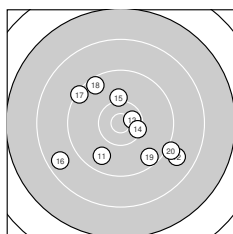

Ergebnis: **363** (378.6)
Serien: 91 91 92 89
Zähler: 16 13 9 2 0 0 0 0 0
Innenzehner: 8
Weiteste: 3101 (38.), 3033 (30.), 2249 (31.)
beste Teiler: 209.6 (3.), 246.1 (7.), 314.0 (13.)
Trefferlage: 2.50 mm links, 3.21 mm tief
Streuwert: 9.62, horizontal: 10.40, vertikal: 8.77

Serie 1:
 9.0 ↓ 9.0 ↗ 10.7 * 8.7 ↘ 9.1 ↖
 8.4 ↓ 10.6 * 8.8 ↘ 10.4 * 10.5 *
beste Teiler: 209.6 (3.), 246.1 (7.), 325.7 (10.)
Trefferlage: 0.70 mm rechts, 5.72 mm tief
Streuwert: 9.04, horizontal: 8.90, vertikal: 9.17

Serie 2:
 9.7 ↙ 8.8 ↘ 10.6 * 10.4 * 10.1 ↑
 8.6 ↖ 9.3 ↖ 9.5 ↘ 9.5 ↘ 9.1 ↘
beste Teiler: 314.0 (13.), 469.6 (14.), 668.1 (15.)
Trefferlage: 0.42 mm rechts, 1.93 mm tief
Streuwert: 8.89, horizontal: 9.96, vertikal: 7.67

Serie 4:
 8.1 ↖ 10.3 ↓ 9.7 → 10.1 ← 10.2 ↑
 9.9 ↘ 8.3 ← 7.1 ↖ 8.3 ↖ 10.2 ↗
beste Teiler: 487.4 (32.), 590.2 (40.), 602.1 (35.)
Trefferlage: 6.90 mm links, 3.81 mm tief
Streuwert: 10.73, horizontal: 12.76, vertikal: 8.21