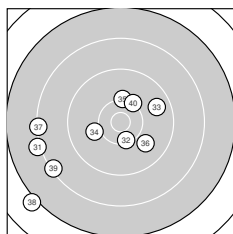

Ergebnis: **363** (378.6)
Serien: 91 91 92 89
Zähler: 16 13 9 2 0 0 0 0 0
Innenzehner: 8
Weiteste: 3101 (38.), 3033 (30.), 2249 (31.)
beste Teiler: 209.6 (3.), 246.1 (7.), 314.0 (13.)
Trefferlage: 2.50 mm links, 3.21 mm tief
Streuwert: 9.62, horizontal: 10.40, vertikal: 8.77

Serie 1:
 9.0 ↓ 9.0 ↗ 10.7 * 8.7 ↘ 9.1 ↖
 8.4 ↓ 10.6 * 8.8 ↘ 10.4 * 10.5 *
beste Teiler: 209.6 (3.), 246.1 (7.), 325.7 (10.)
Trefferlage: 0.70 mm rechts, 5.72 mm tief
Streuwert: 9.04, horizontal: 8.90, vertikal: 9.17

Serie 2:
 9.7 ↙ 8.8 ↘ 10.6 * 10.4 * 10.1 ↑
 8.6 ↖ 9.3 ↖ 9.5 ↘ 9.5 ↘ 9.1 ↘
beste Teiler: 314.0 (13.), 469.6 (14.), 668.1 (15.)
Trefferlage: 0.42 mm rechts, 1.93 mm tief
Streuwert: 8.89, horizontal: 9.96, vertikal: 7.67

Serie 4:
 8.1 ↖ 10.3 ↓ 9.7 → 10.1 ← 10.2 ↑
 9.9 ↘ 8.3 ← 7.1 ↖ 8.3 ↖ 10.2 ↗
beste Teiler: 487.4 (32.), 590.2 (40.), 602.1 (35.)
Trefferlage: 6.90 mm links, 3.81 mm tief
Streuwert: 10.73, horizontal: 12.76, vertikal: 8.21