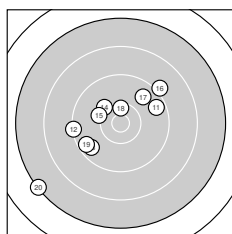

Ergebnis: **366** (383.1)
 Serien: 89 91 93 93
 Zähler: 13 22 3 2 0 0 0 0 0 0
 Innenzehner: 6
 Weitester: 2954 (20.), 2931 (6.), 2012 (2.)
 beste Teiler: 129.8 (25.), 158.7 (37.), 212.7 (38.)
 Trefferlage: 1.50 mm links, 0.79 mm tief
 Streuwert: 8.91, horizontal: 8.97, vertikal: 8.85

Serie 1:

9.7 ↘	8.4 ↗	10.7 *	10.1 ←	9.4 ←
7.3 ↑	9.5 ↙	9.1 ↗	9.8 ←	9.3 ↑

beste Teiler: 215.4 (3.), 698.9 (4.), 885.8 (9.)
 Trefferlage: 0.48 mm links, 6.26 mm hoch
 Streuwert: 9.96, horizontal: 9.68, vertikal: 10.24

Serie 2:

9.6 →	9.3 ←	9.6 ↙	10.1 ↘	10.1 ↘
9.1 ↗	9.7 ↗	10.4 *	9.5 ↙	7.3 ↙

beste Teiler: 429.0 (18.), 642.7 (14.), 651.6 (15.)
 Trefferlage: 3.76 mm links, 0.01 mm hoch
 Streuwert: 9.72, horizontal: 10.89, vertikal: 8.39

Serie 4:

10.0 ↓	9.6 ↓	10.4 *	8.7 →	8.9 ↙
9.6 ←	10.8 *	10.7 *	10.2 →	9.8 ↘

beste Teiler: 158.7 (37.), 212.7 (38.), 406.7 (33.)
 Trefferlage: 0.66 mm rechts, 3.56 mm tief
 Streuwert: 7.08, horizontal: 8.62, vertikal: 5.08