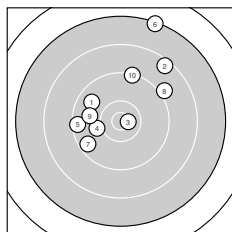

Ergebnis: **366** (383.1)
 Serien: 89 91 93 93
 Zähler: 13 22 3 2 0 0 0 0 0 0
 Innenzehner: 6
 Weitester: 2954 (20.), 2931 (6.), 2012 (2.)
 beste Teiler: 129.8 (25.), 158.7 (37.), 212.7 (38.)
 Trefferlage: 1.50 mm links, 0.79 mm tief
 Streuwert: 8.91, horizontal: 8.97, vertikal: 8.85

Serie 1:

9.7 ↘	8.4 ↗	10.7 *	10.1 ←	9.4 ←
7.3 ↑	9.5 ↙	9.1 ↗	9.8 ←	9.3 ↑

beste Teiler: 215.4 (3.), 698.9 (4.), 885.8 (9.)
 Trefferlage: 0.48 mm links, 6.26 mm hoch
 Streuwert: 9.96, horizontal: 9.68, vertikal: 10.24

Serie 2:

9.6 →	9.3 ←	9.6 ↙	10.1 ↘	10.1 ↘
9.1 ↗	9.7 ↗	10.4 *	9.5 ↙	7.3 ↙

beste Teiler: 429.0 (18.), 642.7 (14.), 651.6 (15.)
 Trefferlage: 3.76 mm links, 0.01 mm hoch
 Streuwert: 9.72, horizontal: 10.89, vertikal: 8.39

Serie 4:

10.0 ↓	9.6 ↓	10.4 *	8.7 →	8.9 ↙
9.6 ←	10.8 *	10.7 *	10.2 →	9.8 ↘

beste Teiler: 158.7 (37.), 212.7 (38.), 406.7 (33.)
 Trefferlage: 0.66 mm rechts, 3.56 mm tief
 Streuwert: 7.08, horizontal: 8.62, vertikal: 5.08