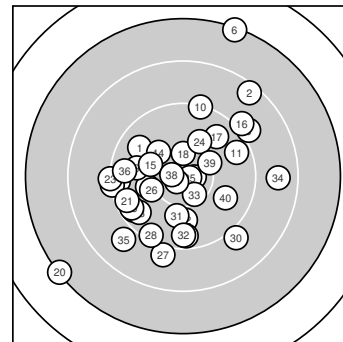

Ergebnis: **366** (383.1)
 Serien: 89 91 93 93
 Zähler: 13 22 3 2 0 0 0 0 0 0
 Innenzehner: 6
 Weitester: 2954 (20.), 2931 (6.), 2012 (2.)
 beste Teiler: 129.8 (25.), 158.7 (37.), 212.7 (38.)
 Trefferlage: 1.50 mm links, 0.79 mm tief
 Streuwert: 8.91, horizontal: 8.97, vertikal: 8.85

Serie 1:

9.7 ↘	8.4 ↗	10.7 *	10.1 ←	9.4 ←
7.3 ↑	9.5 ↙	9.1 ↗	9.8 ←	9.3 ↑

beste Teiler: 215.4 (3.), 698.9 (4.), 885.8 (9.)
 Trefferlage: 0.48 mm links, 6.26 mm hoch
 Streuwert: 9.96, horizontal: 9.68, vertikal: 10.24

Serie 2:

9.6 →	9.3 ←	9.6 ↙	10.1 ↘	10.1 ↘
9.1 ↗	9.7 ↗	10.4 *	9.5 ↙	7.3 ↙

beste Teiler: 429.0 (18.), 642.7 (14.), 651.6 (15.)
 Trefferlage: 3.76 mm links, 0.01 mm hoch
 Streuwert: 9.72, horizontal: 10.89, vertikal: 8.39

Serie 4:

10.0 ↓	9.6 ↓	10.4 *	8.7 →	8.9 ↙
9.6 ←	10.8 *	10.7 *	10.2 →	9.8 ↘

beste Teiler: 158.7 (37.), 212.7 (38.), 406.7 (33.)
 Trefferlage: 0.66 mm rechts, 3.56 mm tief
 Streuwert: 7.08, horizontal: 8.62, vertikal: 5.08