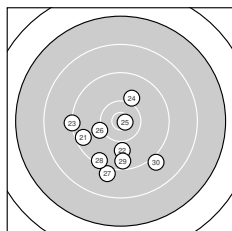

Serie 1:

9.7 ↘	8.4 ↗	10.7 *	10.1 ←	9.4 ←
7.3 ↑	9.5 ↙	9.1 ↗	9.8 ←	9.3 ↑

beste Teiler: 215.4 (3.), 698.9 (4.), 885.8 (9.)
 Trefferlage: 0.48 mm links, 6.26 mm hoch
 Streuwert: 9.96, horizontal: 9.68, vertikal: 10.24

Serie 2:

9.6 →	9.3 ←	9.6 ↙	10.1 ↘	10.1 ↘
9.1 ↗	9.7 ↗	10.4 *	9.5 ↙	7.3 ↙

beste Teiler: 429.0 (18.), 642.7 (14.), 651.6 (15.)
 Trefferlage: 3.76 mm links, 0.01 mm hoch
 Streuwert: 9.72, horizontal: 10.89, vertikal: 8.39

Serie 3:

9.5 ←	9.9 ↓	9.2 ←	10.0 ↑	10.8 *
10.1 ←	9.0 ↓	9.4 ↙	9.5 ↓	9.0 ↘

beste Teiler: 129.8 (25.), 646.1 (26.), 724.1 (24.)
 Trefferlage: 2.44 mm links, 5.86 mm tief
 Streuwert: 6.84, horizontal: 6.99, vertikal: 6.70

Serie 4:

10.0 ↓	9.6 ↓	10.4 *	8.7 →	8.9 ↙
9.6 ←	10.8 *	10.7 *	10.2 →	9.8 ↘

beste Teiler: 158.7 (37.), 212.7 (38.), 406.7 (33.)
 Trefferlage: 0.66 mm rechts, 3.56 mm tief
 Streuwert: 7.08, horizontal: 8.62, vertikal: 5.08