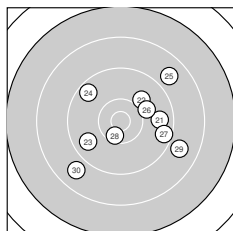

Ergebnis: **351** (369.1)
 Serien: 88 87 90 86
 Zähler: 10 14 13 3 0 0 0 0 0 0
 Innenzehner: 2
 Weitesten: 3014 (2.), 2890 (33.), 2520 (7.)
 beste Teiler: 400.3 (28.), 401.6 (35.), 504.1 (9.)
 Trefferlage: 1.36 mm rechts, 2.73 mm hoch
 Streuwert: 10.66, horizontal: 10.40, vertikal: 10.91

Serie 1:
 9.5 ← 7.2 ↙ 10.2 → 9.4 → 9.2 ↑
 10.2 ← 7.8 ↑ 8.6 ↘ 10.3 → 9.3 ↖
 beste Teiler: 504.1 (9.), 603.8 (3.), 617.4 (6.)
 Trefferlage: 4.20 mm links, 3.47 mm hoch
 Streuwert: 11.44, horizontal: 9.93, vertikal: 12.78

Serie 2:
 8.6 ↙ 9.3 ↘ 8.7 → 10.0 ↓ 8.1 ↑
 8.7 ↑ 9.4 ↗ 9.5 ↘ 8.6 ↑ 10.2 ↑
 beste Teiler: 633.6 (20.), 793.5 (14.), 1125.1 (18.)
 Trefferlage: 0.86 mm rechts, 6.33 mm hoch
 Streuwert: 10.54, horizontal: 9.89, vertikal: 11.16

Serie 4:
 10.2 → 9.9 ↑ 7.3 ↗ 9.2 → 10.4 *
 8.9 ↘ 8.9 → 8.7 ↙ 8.2 ↘ 9.2 ↘
 beste Teiler: 401.6 (35.), 637.0 (31.), 837.3 (32.)
 Trefferlage: 5.61 mm rechts, 1.55 mm hoch
 Streuwert: 11.46, horizontal: 10.84, vertikal: 12.05