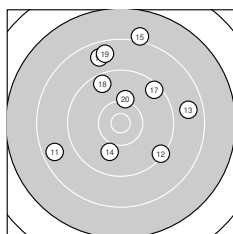

Ergebnis: **351** (369.1)
 Serien: 88 87 90 86
 Zähler: 10 14 13 3 0 0 0 0 0 0
 Innenzehner: 2
 Weitesten: 3014 (2.), 2890 (33.), 2520 (7.)
 beste Teiler: 400.3 (28.), 401.6 (35.), 504.1 (9.)
 Trefferlage: 1.36 mm rechts, 2.73 mm hoch
 Streuwert: 10.66, horizontal: 10.40, vertikal: 10.91

Serie 1:
 9.5 ← 7.2 ↙ 10.2 → 9.4 → 9.2 ↑
 10.2 ← 7.8 ↑ 8.6 ↘ 10.3 → 9.3 ↖
 beste Teiler: 504.1 (9.), 603.8 (3.), 617.4 (6.)
 Trefferlage: 4.20 mm links, 3.47 mm hoch
 Streuwert: 11.44, horizontal: 9.93, vertikal: 12.78

Serie 2:
 8.6 ↙ 9.3 ↘ 8.7 → 10.0 ↓ 8.1 ↑
 8.7 ↑ 9.4 ↗ 9.5 ↘ 8.6 ↑ 10.2 ↑
 beste Teiler: 633.6 (20.), 793.5 (14.), 1125.1 (18.)
 Trefferlage: 0.86 mm rechts, 6.33 mm hoch
 Streuwert: 10.54, horizontal: 9.89, vertikal: 11.16

Serie 4:
 10.2 → 9.9 ↑ 7.3 ↗ 9.2 → 10.4 *
 8.9 ↘ 8.9 → 8.7 ↙ 8.2 ↘ 9.2 ↘
 beste Teiler: 401.6 (35.), 637.0 (31.), 837.3 (32.)
 Trefferlage: 5.61 mm rechts, 1.55 mm hoch
 Streuwert: 11.46, horizontal: 10.84, vertikal: 12.05