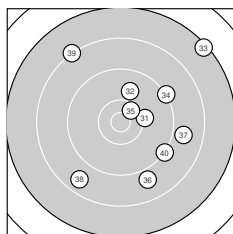

Ergebnis: **351** (369.1)
 Serien: 88 87 90 86
 Zähler: 10 14 13 3 0 0 0 0 0 0
 Innenzehner: 2
 Weitesten: 3014 (2.), 2890 (33.), 2520 (7.)
 beste Teiler: 400.3 (28.), 401.6 (35.), 504.1 (9.)
 Trefferlage: 1.36 mm rechts, 2.73 mm hoch
 Streuwert: 10.66, horizontal: 10.40, vertikal: 10.91

Serie 1:
 9.5 ← 7.2 ↙ 10.2 → 9.4 → 9.2 ↑
 10.2 ← 7.8 ↑ 8.6 ↘ 10.3 → 9.3 ↖
 beste Teiler: 504.1 (9.), 603.8 (3.), 617.4 (6.)
 Trefferlage: 4.20 mm links, 3.47 mm hoch
 Streuwert: 11.44, horizontal: 9.93, vertikal: 12.78

Serie 2:
 8.6 ↙ 9.3 ↘ 8.7 → 10.0 ↓ 8.1 ↑
 8.7 ↑ 9.4 ↗ 9.5 ↘ 8.6 ↑ 10.2 ↑
 beste Teiler: 633.6 (20.), 793.5 (14.), 1125.1 (18.)
 Trefferlage: 0.86 mm rechts, 6.33 mm hoch
 Streuwert: 10.54, horizontal: 9.89, vertikal: 11.16

Serie 4:
 10.2 → 9.9 ↑ 7.3 ↗ 9.2 → 10.4 *
 8.9 ↘ 8.9 → 8.7 ↙ 8.2 ↘ 9.2 ↘
 beste Teiler: 401.6 (35.), 637.0 (31.), 837.3 (32.)
 Trefferlage: 5.61 mm rechts, 1.55 mm hoch
 Streuwert: 11.46, horizontal: 10.84, vertikal: 12.05