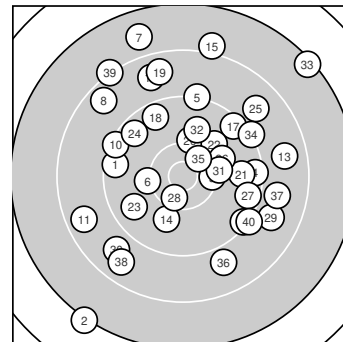

Ergebnis: **351** (369.1)
 Serien: 88 87 90 86
 Zähler: 10 14 13 3 0 0 0 0 0 0
 Innenzehner: 2
 Weitesten: 3014 (2.), 2890 (33.), 2520 (7.)
 beste Teiler: 400.3 (28.), 401.6 (35.), 504.1 (9.)
 Trefferlage: 1.36 mm rechts, 2.73 mm hoch
 Streuwert: 10.66, horizontal: 10.40, vertikal: 10.91

Serie 1:
 9.5 ← 7.2 ↙ 10.2 → 9.4 → 9.2 ↑
 10.2 ← 7.8 ↑ 8.6 ↘ 10.3 → 9.3 ↖
 beste Teiler: 504.1 (9.), 603.8 (3.), 617.4 (6.)
 Trefferlage: 4.20 mm links, 3.47 mm hoch
 Streuwert: 11.44, horizontal: 9.93, vertikal: 12.78

Serie 2:
 8.6 ↙ 9.3 ↘ 8.7 → 10.0 ↓ 8.1 ↑
 8.7 ↑ 9.4 ↗ 9.5 ↘ 8.6 ↑ 10.2 ↑
 beste Teiler: 633.6 (20.), 793.5 (14.), 1125.1 (18.)
 Trefferlage: 0.86 mm rechts, 6.33 mm hoch
 Streuwert: 10.54, horizontal: 9.89, vertikal: 11.16

Serie 4:
 10.2 → 9.9 ↑ 7.3 ↗ 9.2 → 10.4 *
 8.9 ↘ 8.9 → 8.7 ↙ 8.2 ↘ 9.2 ↘
 beste Teiler: 401.6 (35.), 637.0 (31.), 837.3 (32.)
 Trefferlage: 5.61 mm rechts, 1.55 mm hoch
 Streuwert: 11.46, horizontal: 10.84, vertikal: 12.05