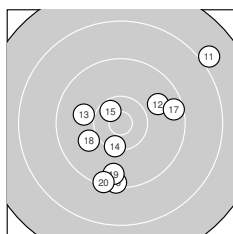

Ergebnis: **367** (384.8)  
 Serien: 94 92 90 91  
 Zähler: 12 23 5 0 0 0 0 0 0  
 Innenzehner: 4  
 Weitester: 2360 (11.), 2360 (27.), 2015 (35.)  
 beste Teiler: 181.7 (39.), 338.7 (15.), 399.1 (40.)  
 Trefferlage: 0.15 mm rechts, 0.05 mm hoch  
 Streuwert: 8.42, horizontal: 8.58, vertikal: 8.26

**Serie 1:**  
 9.8 →                      9.0 ←                      9.5 ←                      9.2 ↓                      10.2 ↓  
 10.1 ↙                      10.3 →                      10.4 \*                      9.6 ↓                      9.8 ↑  
 beste Teiler: 472.7 (8.), 541.1 (7.), 587.7 (5.)  
 Trefferlage: 2.95 mm links, 2.24 mm tief  
 Streuwert: 6.91, horizontal: 7.32, vertikal: 6.48

**Serie 2:**  
 8.0 ↗                      9.8 ↗                      9.9 ←                      10.3 ↓                      10.5 \*  
 9.4 ↓                      9.5 →                      10.0 ←                      9.6 ↓                      9.3 ↓  
 beste Teiler: 338.7 (15.), 505.9 (14.), 771.9 (18.)  
 Trefferlage: 1.40 mm rechts, 1.89 mm tief  
 Streuwert: 8.60, horizontal: 8.55, vertikal: 8.65

**Serie 4:**  
 9.0 ↙                      10.2 ↘                      9.5 ↗                      9.4 ↗                      8.4 ↙  
 8.9 ↗                      9.3 ↘                      9.9 ←                      10.7 \*                      10.5 \*  
 beste Teiler: 181.7 (39.), 399.1 (40.), 576.1 (32.)  
 Trefferlage: 1.74 mm links, 1.85 mm hoch  
 Streuwert: 8.91, horizontal: 10.35, vertikal: 7.19