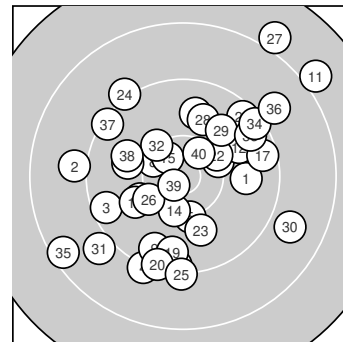

Ergebnis: **367** (384.8)  
 Serien: 94 92 90 91  
 Zähler: 12 23 5 0 0 0 0 0 0  
 Innenzehner: 4  
 Weitester: 2360 (11.), 2360 (27.), 2015 (35.)  
 beste Teiler: 181.7 (39.), 338.7 (15.), 399.1 (40.)  
 Trefferlage: 0.15 mm rechts, 0.05 mm hoch  
 Streuwert: 8.42, horizontal: 8.58, vertikal: 8.26

**Serie 1:**  
 9.8 →                      9.0 ←                      9.5 ←                      9.2 ↓                      10.2 ↓  
 10.1 ↙                      10.3 →                      10.4 \*                      9.6 ↓                      9.8 ↑  
 beste Teiler: 472.7 (8.), 541.1 (7.), 587.7 (5.)  
 Trefferlage: 2.95 mm links, 2.24 mm tief  
 Streuwert: 6.91, horizontal: 7.32, vertikal: 6.48

**Serie 2:**  
 8.0 ↗                      9.8 ↗                      9.9 ←                      10.3 ↓                      10.5 \*  
 9.4 ↓                      9.5 →                      10.0 ←                      9.6 ↓                      9.3 ↓  
 beste Teiler: 338.7 (15.), 505.9 (14.), 771.9 (18.)  
 Trefferlage: 1.40 mm rechts, 1.89 mm tief  
 Streuwert: 8.60, horizontal: 8.55, vertikal: 8.65

**Serie 4:**  
 9.0 ↙                      10.2 ↘                      9.5 ↗                      9.4 ↗                      8.4 ↙  
 8.9 ↗                      9.3 ↘                      9.9 ←                      10.7 \*                      10.5 \*  
 beste Teiler: 181.7 (39.), 399.1 (40.), 576.1 (32.)  
 Trefferlage: 1.74 mm links, 1.85 mm hoch  
 Streuwert: 8.91, horizontal: 10.35, vertikal: 7.19