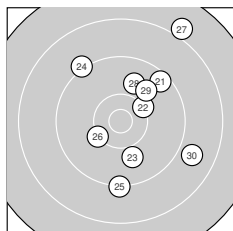

Ergebnis: **367** (384.8)  
 Serien: 94 92 90 91  
 Zähler: 12 23 5 0 0 0 0 0 0  
 Innenzehner: 4  
 Weitester: 2360 (11.), 2360 (27.), 2015 (35.)  
 beste Teiler: 181.7 (39.), 338.7 (15.), 399.1 (40.)  
 Trefferlage: 0.15 mm rechts, 0.05 mm hoch  
 Streuwert: 8.42, horizontal: 8.58, vertikal: 8.26

**Serie 1:**  
 9.8 →                      9.0 ←                      9.5 ←                      9.2 ↓                      10.2 ↓  
 10.1 ↙                      10.3 →                      10.4 \*                      9.6 ↓                      9.8 ↑  
 beste Teiler: 472.7 (8.), 541.1 (7.), 587.7 (5.)  
 Trefferlage: 2.95 mm links, 2.24 mm tief  
 Streuwert: 6.91, horizontal: 7.32, vertikal: 6.48

**Serie 2:**  
 8.0 ↗                      9.8 ↗                      9.9 ←                      10.3 ↓                      10.5 \*  
 9.4 ↓                      9.5 →                      10.0 ←                      9.6 ↓                      9.3 ↓  
 beste Teiler: 338.7 (15.), 505.9 (14.), 771.9 (18.)  
 Trefferlage: 1.40 mm rechts, 1.89 mm tief  
 Streuwert: 8.60, horizontal: 8.55, vertikal: 8.65

**Serie 4:**  
 9.0 ↙                      10.2 ↘                      9.5 ↗                      9.4 ↗                      8.4 ↙  
 8.9 ↗                      9.3 ↘                      9.9 ←                      10.7 \*                      10.5 \*  
 beste Teiler: 181.7 (39.), 399.1 (40.), 576.1 (32.)  
 Trefferlage: 1.74 mm links, 1.85 mm hoch  
 Streuwert: 8.91, horizontal: 10.35, vertikal: 7.19