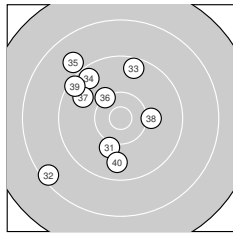

Ergebnis: **368** (386.9)
 Serien: 92 93 92 91
 Zähler: 15 18 7 0 0 0 0 0 0 0
 Innenzehner: 4
 Weitestе: 2224 (4.), 2095 (16.), 2036 (32.)
 beste Teiler: 234.9 (5.), 310.6 (25.), 316.6 (19.)
 Trefferlage: 2.02 mm rechts, 2.36 mm hoch
 Streuwert: 7.83, horizontal: 7.53, vertikal: 8.12

Serie 1:
 10.3 ↓ 8.6 ↗ 9.9 ↘ 8.2 ↑ 10.7 *
 10.3 ↑ 10.3 ↙ 9.9 ↙ 9.7 ↗ 9.6 ↗
 beste Teiler: 234.9 (5.), 506.8 (7.), 521.2 (6.)
 Trefferlage: 2.30 mm rechts, 4.73 mm hoch
 Streuwert: 7.45, horizontal: 5.73, vertikal: 8.84

Serie 2:
 10.1 ↓ 9.8 → 9.3 ↘ 9.5 ↑ 10.0 →
 8.3 → 9.5 → 9.6 ↑ 10.6 * 10.5 *
 beste Teiler: 316.6 (19.), 390.9 (20.), 680.3 (11.)
 Trefferlage: 4.20 mm rechts, 3.53 mm hoch
 Streuwert: 7.15, horizontal: 8.04, vertikal: 6.15

Serie 4:
 10.1 ↙ 8.4 ↙ 9.5 ↑ 9.5 ↘ 8.9 ↘
 10.2 ↘ 9.8 ↘ 10.1 → 9.4 ↘ 9.7 ↓
 beste Teiler: 568.2 (36.), 677.0 (38.), 695.3 (31.)
 Trefferlage: 4.89 mm links, 1.94 mm hoch
 Streuwert: 7.90, horizontal: 6.83, vertikal: 8.84