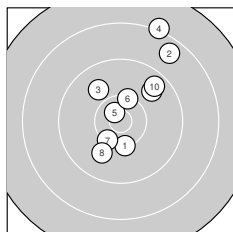

Ergebnis: **368** (386.9)
 Serien: 92 93 92 91
 Zähler: 15 18 7 0 0 0 0 0 0 0
 Innenzehner: 4
 Weitestе: 2224 (4.), 2095 (16.), 2036 (32.)
 beste Teiler: 234.9 (5.), 310.6 (25.), 316.6 (19.)
 Trefferlage: 2.02 mm rechts, 2.36 mm hoch
 Streuwert: 7.83, horizontal: 7.53, vertikal: 8.12

Serie 1:
 10.3 ↓ 8.6 ↗ 9.9 ↘ 8.2 ↑ 10.7 *
 10.3 ↑ 10.3 ↙ 9.9 ↙ 9.7 ↗ 9.6 ↗
 beste Teiler: 234.9 (5.), 506.8 (7.), 521.2 (6.)
 Trefferlage: 2.30 mm rechts, 4.73 mm hoch
 Streuwert: 7.45, horizontal: 5.73, vertikal: 8.84

Serie 2:
 10.1 ↓ 9.8 → 9.3 ↘ 9.5 ↑ 10.0 →
 8.3 → 9.5 → 9.6 ↑ 10.6 * 10.5 *
 beste Teiler: 316.6 (19.), 390.9 (20.), 680.3 (11.)
 Trefferlage: 4.20 mm rechts, 3.53 mm hoch
 Streuwert: 7.15, horizontal: 8.04, vertikal: 6.15

Serie 4:
 10.1 ↙ 8.4 ↙ 9.5 ↑ 9.5 ↘ 8.9 ↘
 10.2 ↘ 9.8 ↘ 10.1 → 9.4 ↘ 9.7 ↓
 beste Teiler: 568.2 (36.), 677.0 (38.), 695.3 (31.)
 Trefferlage: 4.89 mm links, 1.94 mm hoch
 Streuwert: 7.90, horizontal: 6.83, vertikal: 8.84