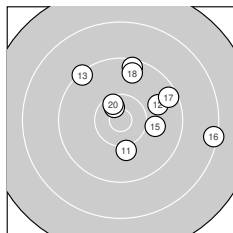

Ergebnis: **368** (386.9)
 Serien: 92 93 92 91
 Zähler: 15 18 7 0 0 0 0 0 0 0
 Innenzehner: 4
 Weitestе: 2224 (4.), 2095 (16.), 2036 (32.)
 beste Teiler: 234.9 (5.), 310.6 (25.), 316.6 (19.)
 Trefferlage: 2.02 mm rechts, 2.36 mm hoch
 Streuwert: 7.83, horizontal: 7.53, vertikal: 8.12

Serie 1:
 10.3 ↓ 8.6 ↗ 9.9 ↘ 8.2 ↑ 10.7 *
 10.3 ↑ 10.3 ↙ 9.9 ↙ 9.7 ↗ 9.6 ↗
 beste Teiler: 234.9 (5.), 506.8 (7.), 521.2 (6.)
 Trefferlage: 2.30 mm rechts, 4.73 mm hoch
 Streuwert: 7.45, horizontal: 5.73, vertikal: 8.84

Serie 2:
 10.1 ↓ 9.8 → 9.3 ↘ 9.5 ↑ 10.0 →
 8.3 → 9.5 → 9.6 ↑ 10.6 * 10.5 *
 beste Teiler: 316.6 (19.), 390.9 (20.), 680.3 (11.)
 Trefferlage: 4.20 mm rechts, 3.53 mm hoch
 Streuwert: 7.15, horizontal: 8.04, vertikal: 6.15

Serie 4:
 10.1 ↙ 8.4 ↙ 9.5 ↑ 9.5 ↘ 8.9 ↘
 10.2 ↘ 9.8 ↘ 10.1 → 9.4 ↘ 9.7 ↓
 beste Teiler: 568.2 (36.), 677.0 (38.), 695.3 (31.)
 Trefferlage: 4.89 mm links, 1.94 mm hoch
 Streuwert: 7.90, horizontal: 6.83, vertikal: 8.84