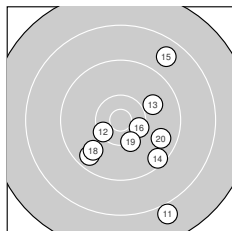

Ergebnis: **378** (394.7)  
 Serien: 94 90 97 97  
 Zähler: 22 15 2 1 0 0 0 0 0 0  
 Innenzehner: 7  
 Weitester: 2401 (11.), 1957 (7.), 1791 (15.)  
 beste Teiler: 109.7 (25.), 270.1 (1.), 404.0 (40.)  
 Trefferlage: 1.26 mm rechts, 2.67 mm tief  
 Streuwert: 6.70, horizontal: 6.93, vertikal: 6.47

**Serie 1:**  
 10.6 \* 10.1 ↙ 9.0 → 10.0 ↙ 10.3 ↓  
 9.8 ↘ 8.5 ↘ 10.3 ← 9.3 ↘ 9.6 ↓  
 beste Teiler: 270.1 (1.), 522.4 (8.), 551.9 (5.)  
 Trefferlage: 2.49 mm links, 5.95 mm tief  
 Streuwert: 6.36, horizontal: 7.10, vertikal: 5.53

**Serie 2:**  
 7.9 ↘ 10.3 ↘ 9.9 → 9.4 ↘ 8.7 ↗  
 10.4 \* 9.6 ↘ 9.8 ↘ 10.3 ↘ 9.7 ↘  
 beste Teiler: 455.1 (16.), 482.8 (12.), 540.0 (19.)  
 Trefferlage: 3.53 mm rechts, 4.04 mm tief  
 Streuwert: 8.17, horizontal: 7.00, vertikal: 9.20

**Serie 4:**  
 10.0 ↘ 9.7 ↗ 9.6 → 10.2 ← 9.6 ↘  
 10.2 ← 10.2 → 10.2 ↘ 10.4 \* 10.4 \*  
 beste Teiler: 404.0 (40.), 448.6 (39.), 580.6 (36.)  
 Trefferlage: 1.63 mm rechts, 0.28 mm tief  
 Streuwert: 5.49, horizontal: 6.68, vertikal: 3.96