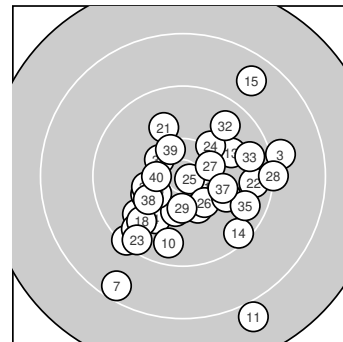

Ergebnis: **378** (394.7)  
 Serien: 94 90 97 97  
 Zähler: 22 15 2 1 0 0 0 0 0 0  
 Innenzehner: 7  
 Weitester: 2401 (11.), 1957 (7.), 1791 (15.)  
 beste Teiler: 109.7 (25.), 270.1 (1.), 404.0 (40.)  
 Trefferlage: 1.26 mm rechts, 2.67 mm tief  
 Streuwert: 6.70, horizontal: 6.93, vertikal: 6.47

**Serie 1:**  
 10.6 \* 10.1 ↙ 9.0 → 10.0 ↙ 10.3 ↓  
 9.8 ↘ 8.5 ↘ 10.3 ← 9.3 ↘ 9.6 ↓  
 beste Teiler: 270.1 (1.), 522.4 (8.), 551.9 (5.)  
 Trefferlage: 2.49 mm links, 5.95 mm tief  
 Streuwert: 6.36, horizontal: 7.10, vertikal: 5.53

**Serie 2:**  
 7.9 ↘ 10.3 ↘ 9.9 → 9.4 ↘ 8.7 ↗  
 10.4 \* 9.6 ↘ 9.8 ↘ 10.3 ↘ 9.7 ↘  
 beste Teiler: 455.1 (16.), 482.8 (12.), 540.0 (19.)  
 Trefferlage: 3.53 mm rechts, 4.04 mm tief  
 Streuwert: 8.17, horizontal: 7.00, vertikal: 9.20

**Serie 4:**  
 10.0 ↘ 9.7 ↗ 9.6 → 10.2 ← 9.6 ↘  
 10.2 ← 10.2 → 10.2 ↘ 10.4 \* 10.4 \*  
 beste Teiler: 404.0 (40.), 448.6 (39.), 580.6 (36.)  
 Trefferlage: 1.63 mm rechts, 0.28 mm tief  
 Streuwert: 5.49, horizontal: 6.68, vertikal: 3.96