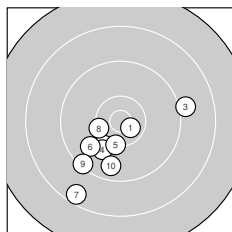

Ergebnis: **378** (394.7)  
 Serien: 94 90 97 97  
 Zähler: 22 15 2 1 0 0 0 0 0 0  
 Innenzehner: 7  
 Weitester: 2401 (11.), 1957 (7.), 1791 (15.)  
 beste Teiler: 109.7 (25.), 270.1 (1.), 404.0 (40.)  
 Trefferlage: 1.26 mm rechts, 2.67 mm tief  
 Streuwert: 6.70, horizontal: 6.93, vertikal: 6.47

**Serie 1:**  
 10.6 \* 10.1 ↙ 9.0 → 10.0 ↙ 10.3 ↓  
 9.8 ↘ 8.5 ↘ 10.3 ← 9.3 ↘ 9.6 ↓  
 beste Teiler: 270.1 (1.), 522.4 (8.), 551.9 (5.)  
 Trefferlage: 2.49 mm links, 5.95 mm tief  
 Streuwert: 6.36, horizontal: 7.10, vertikal: 5.53

**Serie 2:**  
 7.9 ↘ 10.3 ↘ 9.9 → 9.4 ↘ 8.7 ↗  
 10.4 \* 9.6 ↘ 9.8 ↘ 10.3 ↘ 9.7 ↘  
 beste Teiler: 455.1 (16.), 482.8 (12.), 540.0 (19.)  
 Trefferlage: 3.53 mm rechts, 4.04 mm tief  
 Streuwert: 8.17, horizontal: 7.00, vertikal: 9.20

**Serie 4:**  
 10.0 ↘ 9.7 ↗ 9.6 → 10.2 ← 9.6 ↘  
 10.2 ← 10.2 → 10.2 ↘ 10.4 \* 10.4 \*  
 beste Teiler: 404.0 (40.), 448.6 (39.), 580.6 (36.)  
 Trefferlage: 1.63 mm rechts, 0.28 mm tief  
 Streuwert: 5.49, horizontal: 6.68, vertikal: 3.96