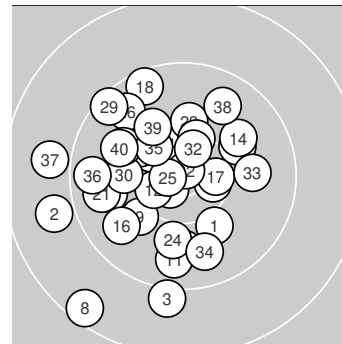

Ergebnis: **378** (398.9)
 Serien: 93 96 97 92
 Zähler: 21 16 3 0 0 0 0 0 0 0
 Innenzehner: 10
 Weitester: 1996 (8.), 1628 (2.), 1627 (37.)
 beste Teiler: 80.9 (22.), 150.9 (20.), 185.7 (25.)
 Trefferlage: 2.90 mm links, 0.06 mm tief
 Streuwert: 6.05, horizontal: 5.89, vertikal: 6.20

Serie 1:
 10.1 ↘ 8.9 ← 9.1 ↓ 10.5 * 9.8 ↓
 9.8 ← 10.7 * 8.5 ↗ 10.1 ↗ 10.4 *
 beste Teiler: 224.8 (7.), 373.5 (4.), 472.8 (10.)
 Trefferlage: 4.14 mm links, 5.70 mm tief
 Streuwert: 6.23, horizontal: 6.43, vertikal: 6.03

Serie 2:
 9.7 ↓ 10.5 * 10.0 ↗ 9.9 ↗ 10.4 *
 9.8 ↗ 10.5 * 9.5 ↘ 10.2 ↖ 10.8 *
 beste Teiler: 150.9 (20.), 391.4 (12.), 399.0 (17.)
 Trefferlage: 0.56 mm links, 1.01 mm hoch
 Streuwert: 5.45, horizontal: 4.95, vertikal: 5.90

Serie 4:
 9.9 ↖ 10.5 * 9.9 → 9.8 ↓ 10.3 ↘
 9.6 ← 8.9 ← 9.7 ↑ 10.1 ↘ 9.9 ↖
 beste Teiler: 355.3 (32.), 495.6 (35.), 700.2 (39.)
 Trefferlage: 3.21 mm links, 2.17 mm hoch
 Streuwert: 6.31, horizontal: 7.59, vertikal: 4.68