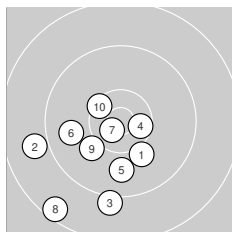

Ergebnis: **378** (398.9)
 Serien: 93 96 97 92
 Zähler: 21 16 3 0 0 0 0 0 0 0
 Innenzehner: 10
 Weitester: 1996 (8.), 1628 (2.), 1627 (37.)
 beste Teiler: 80.9 (22.), 150.9 (20.), 185.7 (25.)
 Trefferlage: 2.90 mm links, 0.06 mm tief
 Streuwert: 6.05, horizontal: 5.89, vertikal: 6.20

Serie 1:
 10.1 ↘ 8.9 ← 9.1 ↓ 10.5 * 9.8 ↓
 9.8 ← 10.7 * 8.5 ↗ 10.1 ↗ 10.4 *
 beste Teiler: 224.8 (7.), 373.5 (4.), 472.8 (10.)
 Trefferlage: 4.14 mm links, 5.70 mm tief
 Streuwert: 6.23, horizontal: 6.43, vertikal: 6.03

Serie 2:
 9.7 ↓ 10.5 * 10.0 ↗ 9.9 ↗ 10.4 *
 9.8 ↗ 10.5 * 9.5 ↘ 10.2 ↖ 10.8 *
 beste Teiler: 150.9 (20.), 391.4 (12.), 399.0 (17.)
 Trefferlage: 0.56 mm links, 1.01 mm hoch
 Streuwert: 5.45, horizontal: 4.95, vertikal: 5.90

Serie 4:
 9.9 ↖ 10.5 * 9.9 → 9.8 ↓ 10.3 ↘
 9.6 ← 8.9 ← 9.7 ↑ 10.1 ↘ 9.9 ↖
 beste Teiler: 355.3 (32.), 495.6 (35.), 700.2 (39.)
 Trefferlage: 3.21 mm links, 2.17 mm hoch
 Streuwert: 6.31, horizontal: 7.59, vertikal: 4.68