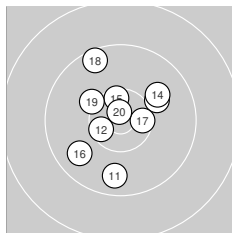

Ergebnis: **378** (398.9)
 Serien: 93 96 97 92
 Zähler: 21 16 3 0 0 0 0 0 0 0
 Innenzehner: 10
 Weitester: 1996 (8.), 1628 (2.), 1627 (37.)
 beste Teiler: 80.9 (22.), 150.9 (20.), 185.7 (25.)
 Trefferlage: 2.90 mm links, 0.06 mm tief
 Streuwert: 6.05, horizontal: 5.89, vertikal: 6.20

Serie 1:
 10.1 ↘ 8.9 ← 9.1 ↓ 10.5 * 9.8 ↓
 9.8 ← 10.7 * 8.5 ↗ 10.1 ↗ 10.4 *
 beste Teiler: 224.8 (7.), 373.5 (4.), 472.8 (10.)
 Trefferlage: 4.14 mm links, 5.70 mm tief
 Streuwert: 6.23, horizontal: 6.43, vertikal: 6.03

Serie 2:
 9.7 ↓ 10.5 * 10.0 ↗ 9.9 ↗ 10.4 *
 9.8 ↗ 10.5 * 9.5 ↘ 10.2 ↖ 10.8 *
 beste Teiler: 150.9 (20.), 391.4 (12.), 399.0 (17.)
 Trefferlage: 0.56 mm links, 1.01 mm hoch
 Streuwert: 5.45, horizontal: 4.95, vertikal: 5.90

Serie 4:
 9.9 ↖ 10.5 * 9.9 → 9.8 ↓ 10.3 ↘
 9.6 ← 8.9 ← 9.7 ↑ 10.1 ↘ 9.9 ↖
 beste Teiler: 355.3 (32.), 495.6 (35.), 700.2 (39.)
 Trefferlage: 3.21 mm links, 2.17 mm hoch
 Streuwert: 6.31, horizontal: 7.59, vertikal: 4.68