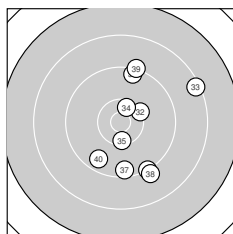

Ergebnis: **362** (380.3)
 Serien: 89 92 89 92
 Zähler: 12 19 8 1 0 0 0 0 0 0
 Innenzehner: 5
 Weitester: 2406 (3.), 2393 (1.), 2076 (33.)
 beste Teiler: 235.3 (21.), 307.8 (7.), 395.9 (34.)
 Trefferlage: 3.76 mm rechts, 0.89 mm tief
 Streuwert: 8.74, horizontal: 7.89, vertikal: 9.50

Serie 1:
 8.0 → 9.3 ↘ 7.9 ↓ 9.9 → 10.2 →
 10.0 → 10.6 * 9.6 ↘ 9.7 ↙ 8.9 ↗
 beste Teiler: 307.8 (7.), 598.4 (5.), 754.5 (6.)
 Trefferlage: 5.94 mm rechts, 2.83 mm tief
 Streuwert: 9.24, horizontal: 8.77, vertikal: 9.68

Serie 2:
 9.8 → 9.2 ↗ 10.4 * 8.6 → 10.1 →
 10.2 → 9.1 ↑ 10.2 ↗ 8.9 ↙ 9.7 ↘
 beste Teiler: 461.1 (13.), 603.4 (16.), 619.6 (18.)
 Trefferlage: 5.52 mm rechts, 0.89 mm hoch
 Streuwert: 7.66, horizontal: 7.54, vertikal: 7.78

Serie 4:
 9.2 ↘ 10.3 ↗ 8.4 ↗ 10.5 * 10.4 *
 9.4 ↗ 9.5 ↓ 9.1 ↘ 9.2 ↗ 9.6 ↙
 beste Teiler: 395.9 (34.), 462.1 (35.), 555.0 (32.)
 Trefferlage: 4.21 mm rechts, 1.01 mm tief
 Streuwert: 8.59, horizontal: 6.32, vertikal: 10.37