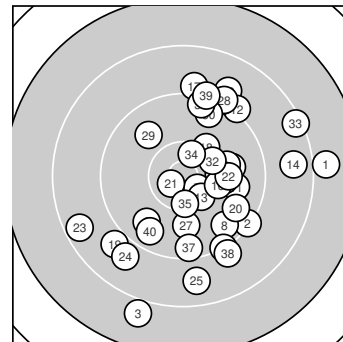

Ergebnis: **362** (380.3)
 Serien: 89 92 89 92
 Zähler: 12 19 8 1 0 0 0 0 0 0
 Innenzehner: 5
 Weitester: 2406 (3.), 2393 (1.), 2076 (33.)
 beste Teiler: 235.3 (21.), 307.8 (7.), 395.9 (34.)
 Trefferlage: 3.76 mm rechts, 0.89 mm tief
 Streuwert: 8.74, horizontal: 7.89, vertikal: 9.50

Serie 1:
 8.0 → 9.3 ↘ 7.9 ↓ 9.9 → 10.2 →
 10.0 → 10.6 * 9.6 ↘ 9.7 ↙ 8.9 ↗
 beste Teiler: 307.8 (7.), 598.4 (5.), 754.5 (6.)
 Trefferlage: 5.94 mm rechts, 2.83 mm tief
 Streuwert: 9.24, horizontal: 8.77, vertikal: 9.68

Serie 2:
 9.8 → 9.2 ↗ 10.4 * 8.6 → 10.1 →
 10.2 → 9.1 ↑ 10.2 ↗ 8.9 ↙ 9.7 ↘
 beste Teiler: 461.1 (13.), 603.4 (16.), 619.6 (18.)
 Trefferlage: 5.52 mm rechts, 0.89 mm hoch
 Streuwert: 7.66, horizontal: 7.54, vertikal: 7.78

Serie 4:
 9.2 ↘ 10.3 ↗ 8.4 ↗ 10.5 * 10.4 *
 9.4 ↗ 9.5 ↓ 9.1 ↘ 9.2 ↗ 9.6 ↙
 beste Teiler: 395.9 (34.), 462.1 (35.), 555.0 (32.)
 Trefferlage: 4.21 mm rechts, 1.01 mm tief
 Streuwert: 8.59, horizontal: 6.32, vertikal: 10.37