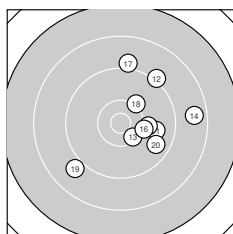

Ergebnis: **362** (380.3)
 Serien: 89 92 89 92
 Zähler: 12 19 8 1 0 0 0 0 0 0
 Innenzehner: 5
 Weitester: 2406 (3.), 2393 (1.), 2076 (33.)
 beste Teiler: 235.3 (21.), 307.8 (7.), 395.9 (34.)
 Trefferlage: 3.76 mm rechts, 0.89 mm tief
 Streuwert: 8.74, horizontal: 7.89, vertikal: 9.50

Serie 1:
 8.0 → 9.3 ↘ 7.9 ↓ 9.9 → 10.2 →
 10.0 → 10.6 * 9.6 ↘ 9.7 ↙ 8.9 ↗
 beste Teiler: 307.8 (7.), 598.4 (5.), 754.5 (6.)
 Trefferlage: 5.94 mm rechts, 2.83 mm tief
 Streuwert: 9.24, horizontal: 8.77, vertikal: 9.68

Serie 2:
 9.8 → 9.2 ↗ 10.4 * 8.6 → 10.1 →
 10.2 → 9.1 ↑ 10.2 ↗ 8.9 ↙ 9.7 ↘
 beste Teiler: 461.1 (13.), 603.4 (16.), 619.6 (18.)
 Trefferlage: 5.52 mm rechts, 0.89 mm hoch
 Streuwert: 7.66, horizontal: 7.54, vertikal: 7.78

Serie 4:
 9.2 ↘ 10.3 ↗ 8.4 ↗ 10.5 * 10.4 *
 9.4 ↗ 9.5 ↓ 9.1 ↘ 9.2 ↗ 9.6 ↙
 beste Teiler: 395.9 (34.), 462.1 (35.), 555.0 (32.)
 Trefferlage: 4.21 mm rechts, 1.01 mm tief
 Streuwert: 8.59, horizontal: 6.32, vertikal: 10.37