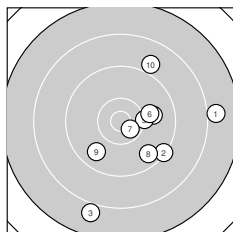

Ergebnis: **362** (380.3)
 Serien: 89 92 89 92
 Zähler: 12 19 8 1 0 0 0 0 0 0
 Innenzehner: 5
 Weitester: 2406 (3.), 2393 (1.), 2076 (33.)
 beste Teiler: 235.3 (21.), 307.8 (7.), 395.9 (34.)
 Trefferlage: 3.76 mm rechts, 0.89 mm tief
 Streuwert: 8.74, horizontal: 7.89, vertikal: 9.50

Serie 1:
 8.0 → 9.3 ↘ 7.9 ↓ 9.9 → 10.2 →
 10.0 → 10.6 * 9.6 ↘ 9.7 ↙ 8.9 ↗
 beste Teiler: 307.8 (7.), 598.4 (5.), 754.5 (6.)
 Trefferlage: 5.94 mm rechts, 2.83 mm tief
 Streuwert: 9.24, horizontal: 8.77, vertikal: 9.68

Serie 2:
 9.8 → 9.2 ↗ 10.4 * 8.6 → 10.1 →
 10.2 → 9.1 ↑ 10.2 ↗ 8.9 ↙ 9.7 ↘
 beste Teiler: 461.1 (13.), 603.4 (16.), 619.6 (18.)
 Trefferlage: 5.52 mm rechts, 0.89 mm hoch
 Streuwert: 7.66, horizontal: 7.54, vertikal: 7.78

Serie 4:
 9.2 ↘ 10.3 ↗ 8.4 ↗ 10.5 * 10.4 *
 9.4 ↗ 9.5 ↓ 9.1 ↘ 9.2 ↗ 9.6 ↙
 beste Teiler: 395.9 (34.), 462.1 (35.), 555.0 (32.)
 Trefferlage: 4.21 mm rechts, 1.01 mm tief
 Streuwert: 8.59, horizontal: 6.32, vertikal: 10.37