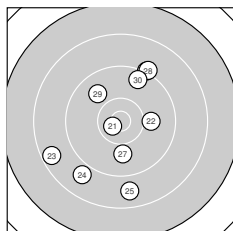

Ergebnis: **362** (380.3)
 Serien: 89 92 89 92
 Zähler: 12 19 8 1 0 0 0 0 0 0
 Innenzehner: 5
 Weitester: 2406 (3.), 2393 (1.), 2076 (33.)
 beste Teiler: 235.3 (21.), 307.8 (7.), 395.9 (34.)
 Trefferlage: 3.76 mm rechts, 0.89 mm tief
 Streuwert: 8.74, horizontal: 7.89, vertikal: 9.50

Serie 1:
 8.0 → 9.3 ↘ 7.9 ↓ 9.9 → 10.2 →
 10.0 → 10.6 * 9.6 ↘ 9.7 ↙ 8.9 ↗
 beste Teiler: 307.8 (7.), 598.4 (5.), 754.5 (6.)
 Trefferlage: 5.94 mm rechts, 2.83 mm tief
 Streuwert: 9.24, horizontal: 8.77, vertikal: 9.68

Serie 2:
 9.8 → 9.2 ↗ 10.4 * 8.6 → 10.1 →
 10.2 → 9.1 ↑ 10.2 ↗ 8.9 ↙ 9.7 ↘
 beste Teiler: 461.1 (13.), 603.4 (16.), 619.6 (18.)
 Trefferlage: 5.52 mm rechts, 0.89 mm hoch
 Streuwert: 7.66, horizontal: 7.54, vertikal: 7.78

Serie 4:
 9.2 ↘ 10.3 ↗ 8.4 ↗ 10.5 * 10.4 *
 9.4 ↗ 9.5 ↓ 9.1 ↘ 9.2 ↗ 9.6 ↙
 beste Teiler: 395.9 (34.), 462.1 (35.), 555.0 (32.)
 Trefferlage: 4.21 mm rechts, 1.01 mm tief
 Streuwert: 8.59, horizontal: 6.32, vertikal: 10.37