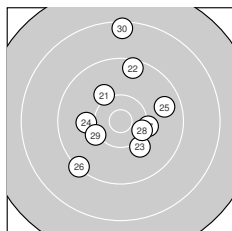

Ergebnis: **369** (385.8)  
 Serien: 91 91 95 92  
 Zähler: 14 21 5 0 0 0 0 0 0 0  
 Innenzehner: 2  
 Weitester: 2031 (30.), 1824 (10.), 1788 (36.)  
 beste Teiler: 70.0 (9.), 205.2 (33.), 507.7 (16.)  
 Trefferlage: 0.04 mm links, 0.63 mm hoch  
 Streuwert: 8.14, horizontal: 8.59, vertikal: 7.66

**Serie 1:**  
 9.3 ↗ 9.8 ← 9.2 ↘ 10.0 ← 9.7 →  
 9.4 ↖ 9.1 ↓ 9.5 ↗ 10.9 \* 8.7 ←  
 beste Teiler: 70.0 (9.), 727.1 (4.), 950.2 (2.)  
 Trefferlage: 2.96 mm links, 0.73 mm hoch  
 Streuwert: 8.69, horizontal: 9.23, vertikal: 8.11

**Serie 3:**  
 10.1 ↘ 9.5 ↗ 10.1 ↘ 10.0 ← 9.7 →  
 9.3 ↖ 10.2 → 10.3 → 10.2 ↖ 8.4 ↑  
 beste Teiler: 510.7 (28.), 611.3 (27.), 623.8 (29.)  
 Trefferlage: 0.19 mm rechts, 1.88 mm hoch  
 Streuwert: 7.67, horizontal: 6.30, vertikal: 8.82

**Serie 4:**  
 8.9 → 9.6 ↗ 10.7 \* 9.5 ← 10.2 ↗  
 8.7 ↘ 10.2 ↗ 9.0 ← 9.0 → 10.2 ↘  
 beste Teiler: 205.2 (33.), 569.2 (37.), 580.4 (35.)  
 Trefferlage: 3.18 mm rechts, 0.77 mm hoch  
 Streuwert: 8.67, horizontal: 10.70, vertikal: 6.00