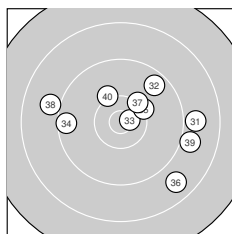

Ergebnis: **369** (385.8)  
 Serien: 91 91 95 92  
 Zähler: 14 21 5 0 0 0 0 0 0 0  
 Innenzehner: 2  
 Weitester: 2031 (30.), 1824 (10.), 1788 (36.)  
 beste Teiler: 70.0 (9.), 205.2 (33.), 507.7 (16.)  
 Trefferlage: 0.04 mm links, 0.63 mm hoch  
 Streuwert: 8.14, horizontal: 8.59, vertikal: 7.66

**Serie 1:**  
 9.3 ↗ 9.8 ← 9.2 ↘ 10.0 ← 9.7 →  
 9.4 ↖ 9.1 ↓ 9.5 ↗ 10.9 \* 8.7 ←  
 beste Teiler: 70.0 (9.), 727.1 (4.), 950.2 (2.)  
 Trefferlage: 2.96 mm links, 0.73 mm hoch  
 Streuwert: 8.69, horizontal: 9.23, vertikal: 8.11

**Serie 3:**  
 10.1 ↘ 9.5 ↗ 10.1 ↘ 10.0 ← 9.7 →  
 9.3 ↖ 10.2 → 10.3 → 10.2 ↖ 8.4 ↑  
 beste Teiler: 510.7 (28.), 611.3 (27.), 623.8 (29.)  
 Trefferlage: 0.19 mm rechts, 1.88 mm hoch  
 Streuwert: 7.67, horizontal: 6.30, vertikal: 8.82

**Serie 4:**  
 8.9 → 9.6 ↗ 10.7 \* 9.5 ← 10.2 ↗  
 8.7 ↘ 10.2 ↗ 9.0 ← 9.0 → 10.2 ↘  
 beste Teiler: 205.2 (33.), 569.2 (37.), 580.4 (35.)  
 Trefferlage: 3.18 mm rechts, 0.77 mm hoch  
 Streuwert: 8.67, horizontal: 10.70, vertikal: 6.00