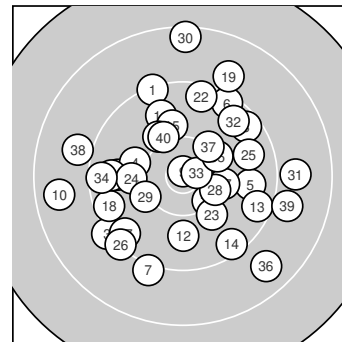

Ergebnis: **369** (385.8)  
 Serien: 91 91 95 92  
 Zähler: 14 21 5 0 0 0 0 0 0 0  
 Innenzehner: 2  
 Weitester: 2031 (30.), 1824 (10.), 1788 (36.)  
 beste Teiler: 70.0 (9.), 205.2 (33.), 507.7 (16.)  
 Trefferlage: 0.04 mm links, 0.63 mm hoch  
 Streuwert: 8.14, horizontal: 8.59, vertikal: 7.66

**Serie 1:**  
 9.3 ↗ 9.8 ← 9.2 ↘ 10.0 ← 9.7 →  
 9.4 ↖ 9.1 ↓ 9.5 ↗ 10.9 \* 8.7 ←  
 beste Teiler: 70.0 (9.), 727.1 (4.), 950.2 (2.)  
 Trefferlage: 2.96 mm links, 0.73 mm hoch  
 Streuwert: 8.69, horizontal: 9.23, vertikal: 8.11

**Serie 3:**  
 10.1 ↘ 9.5 ↗ 10.1 ↘ 10.0 ← 9.7 →  
 9.3 ↖ 10.2 → 10.3 → 10.2 ↖ 8.4 ↑  
 beste Teiler: 510.7 (28.), 611.3 (27.), 623.8 (29.)  
 Trefferlage: 0.19 mm rechts, 1.88 mm hoch  
 Streuwert: 7.67, horizontal: 6.30, vertikal: 8.82

**Serie 4:**  
 8.9 → 9.6 ↗ 10.7 \* 9.5 ← 10.2 ↗  
 8.7 ↘ 10.2 ↗ 9.0 ← 9.0 → 10.2 ↘  
 beste Teiler: 205.2 (33.), 569.2 (37.), 580.4 (35.)  
 Trefferlage: 3.18 mm rechts, 0.77 mm hoch  
 Streuwert: 8.67, horizontal: 10.70, vertikal: 6.00