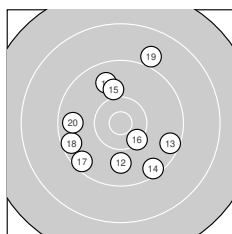

Ergebnis: **369** (385.8)  
 Serien: 91 91 95 92  
 Zähler: 14 21 5 0 0 0 0 0 0 0  
 Innenzehner: 2  
 Weitester: 2031 (30.), 1824 (10.), 1788 (36.)  
 beste Teiler: 70.0 (9.), 205.2 (33.), 507.7 (16.)  
 Trefferlage: 0.04 mm links, 0.63 mm hoch  
 Streuwert: 8.14, horizontal: 8.59, vertikal: 7.66

**Serie 1:**  
 9.3 ↗ 9.8 ← 9.2 ↘ 10.0 ← 9.7 →  
 9.4 ↖ 9.1 ↓ 9.5 ↗ 10.9 \* 8.7 ←  
 beste Teiler: 70.0 (9.), 727.1 (4.), 950.2 (2.)  
 Trefferlage: 2.96 mm links, 0.73 mm hoch  
 Streuwert: 8.69, horizontal: 9.23, vertikal: 8.11

**Serie 3:**  
 10.1 ↘ 9.5 ↗ 10.1 ↘ 10.0 ← 9.7 →  
 9.3 ↖ 10.2 → 10.3 → 10.2 ↖ 8.4 ↑  
 beste Teiler: 510.7 (28.), 611.3 (27.), 623.8 (29.)  
 Trefferlage: 0.19 mm rechts, 1.88 mm hoch  
 Streuwert: 7.67, horizontal: 6.30, vertikal: 8.82

**Serie 4:**  
 8.9 → 9.6 ↗ 10.7 \* 9.5 ← 10.2 ↗  
 8.7 ↘ 10.2 ↗ 9.0 ← 9.0 → 10.2 ↘  
 beste Teiler: 205.2 (33.), 569.2 (37.), 580.4 (35.)  
 Trefferlage: 3.18 mm rechts, 0.77 mm hoch  
 Streuwert: 8.67, horizontal: 10.70, vertikal: 6.00