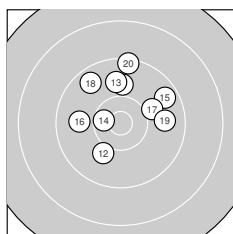

Ergebnis: **362** (379.0)
 Serien: 88 93 93 88
 Zähler: 11 21 7 1 0 0 0 0 0 0
 Innenzehner: 5
 Weitester: 2461 (35.), 2309 (28.), 2095 (22.)
 beste Teiler: 314.4 (27.), 349.6 (24.), 361.8 (14.)
 Trefferlage: 5.59 mm rechts, 7.16 mm hoch
 Streuwert: 6.65, horizontal: 6.76, vertikal: 6.54

Serie 1:
 9.1 → 8.9 ↗ 8.4 ↗ 8.5 → 10.5 *
 9.2 ↑ 9.0 ↗ 9.2 ↑ 9.6 → 9.6 →
 beste Teiler: 379.2 (5.), 1078.1 (9.), 1092.2 (10.)
 Trefferlage: 8.83 mm rechts, 8.02 mm hoch
 Streuwert: 6.41, horizontal: 4.86, vertikal: 7.65

Serie 2:
 9.9 ↑ 10.0 ↘ 9.8 ↑ 10.5 * 9.6 ↗
 9.9 ← 10.0 → 9.6 ↘ 9.8 → 9.3 ↑
 beste Teiler: 361.8 (14.), 735.5 (17.), 736.6 (12.)
 Trefferlage: 0.42 mm rechts, 4.18 mm hoch
 Streuwert: 6.02, horizontal: 6.40, vertikal: 5.63

Serie 4:
 9.4 ↑ 9.0 → 8.6 ↗ 9.2 → 7.9 ↗
 8.9 ↘ 9.1 ↗ 10.0 ↗ 10.0 ↑ 9.7 ↘
 beste Teiler: 780.4 (38.), 789.7 (39.), 1006.4 (40.)
 Trefferlage: 6.71 mm rechts, 10.50 mm hoch
 Streuwert: 6.36, horizontal: 7.61, vertikal: 4.79