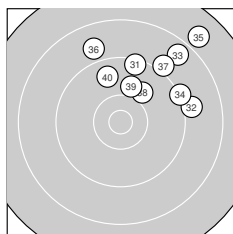

Ergebnis: **362** (379.0)
 Serien: 88 93 93 88
 Zähler: 11 21 7 1 0 0 0 0 0 0
 Innenzehner: 5
 Weitester: 2461 (35.), 2309 (28.), 2095 (22.)
 beste Teiler: 314.4 (27.), 349.6 (24.), 361.8 (14.)
 Trefferlage: 5.59 mm rechts, 7.16 mm hoch
 Streuwert: 6.65, horizontal: 6.76, vertikal: 6.54

Serie 1:
 9.1 → 8.9 ↗ 8.4 ↗ 8.5 → 10.5 *
 9.2 ↑ 9.0 ↗ 9.2 ↑ 9.6 → 9.6 →
 beste Teiler: 379.2 (5.), 1078.1 (9.), 1092.2 (10.)
 Trefferlage: 8.83 mm rechts, 8.02 mm hoch
 Streuwert: 6.41, horizontal: 4.86, vertikal: 7.65

Serie 2:
 9.9 ↑ 10.0 ↘ 9.8 ↑ 10.5 * 9.6 ↗
 9.9 ← 10.0 → 9.6 ↘ 9.8 → 9.3 ↑
 beste Teiler: 361.8 (14.), 735.5 (17.), 736.6 (12.)
 Trefferlage: 0.42 mm rechts, 4.18 mm hoch
 Streuwert: 6.02, horizontal: 6.40, vertikal: 5.63

Serie 4:
 9.4 ↑ 9.0 → 8.6 ↗ 9.2 → 7.9 ↗
 8.9 ↘ 9.1 ↗ 10.0 ↗ 10.0 ↑ 9.7 ↘
 beste Teiler: 780.4 (38.), 789.7 (39.), 1006.4 (40.)
 Trefferlage: 6.71 mm rechts, 10.50 mm hoch
 Streuwert: 6.36, horizontal: 7.61, vertikal: 4.79