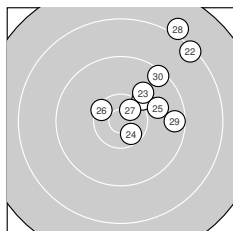

Ergebnis: **362** (379.0)
 Serien: 88 93 93 88
 Zähler: 11 21 7 1 0 0 0 0 0 0
 Innenzehner: 5
 Weitester: 2461 (35.), 2309 (28.), 2095 (22.)
 beste Teiler: 314.4 (27.), 349.6 (24.), 361.8 (14.)
 Trefferlage: 5.59 mm rechts, 7.16 mm hoch
 Streuwert: 6.65, horizontal: 6.76, vertikal: 6.54

Serie 1:
 9.1 → 8.9 ↗ 8.4 ↗ 8.5 → 10.5 *
 9.2 ↑ 9.0 ↗ 9.2 ↑ 9.6 → 9.6 →
 beste Teiler: 379.2 (5.), 1078.1 (9.), 1092.2 (10.)
 Trefferlage: 8.83 mm rechts, 8.02 mm hoch
 Streuwert: 6.41, horizontal: 4.86, vertikal: 7.65

Serie 2:
 9.9 ↑ 10.0 ↘ 9.8 ↑ 10.5 * 9.6 ↗
 9.9 ← 10.0 → 9.6 ↘ 9.8 → 9.3 ↑
 beste Teiler: 361.8 (14.), 735.5 (17.), 736.6 (12.)
 Trefferlage: 0.42 mm rechts, 4.18 mm hoch
 Streuwert: 6.02, horizontal: 6.40, vertikal: 5.63

Serie 4:
 9.4 ↑ 9.0 → 8.6 ↗ 9.2 → 7.9 ↗
 8.9 ↘ 9.1 ↗ 10.0 ↗ 10.0 ↑ 9.7 ↘
 beste Teiler: 780.4 (38.), 789.7 (39.), 1006.4 (40.)
 Trefferlage: 6.71 mm rechts, 10.50 mm hoch
 Streuwert: 6.36, horizontal: 7.61, vertikal: 4.79