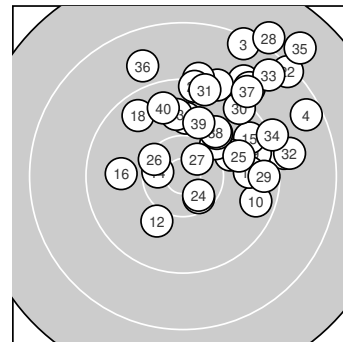

Ergebnis: **362** (379.0)
 Serien: 88 93 93 88
 Zähler: 11 21 7 1 0 0 0 0 0 0
 Innenzehner: 5
 Weitester: 2461 (35.), 2309 (28.), 2095 (22.)
 beste Teiler: 314.4 (27.), 349.6 (24.), 361.8 (14.)
 Trefferlage: 5.59 mm rechts, 7.16 mm hoch
 Streuwert: 6.65, horizontal: 6.76, vertikal: 6.54

Serie 1:
 9.1 → 8.9 ↗ 8.4 ↗ 8.5 → 10.5 *
 9.2 ↑ 9.0 ↗ 9.2 ↑ 9.6 → 9.6 →
 beste Teiler: 379.2 (5.), 1078.1 (9.), 1092.2 (10.)
 Trefferlage: 8.83 mm rechts, 8.02 mm hoch
 Streuwert: 6.41, horizontal: 4.86, vertikal: 7.65

Serie 2:
 9.9 ↑ 10.0 ↘ 9.8 ↑ 10.5 * 9.6 ↗
 9.9 ← 10.0 → 9.6 ↘ 9.8 → 9.3 ↑
 beste Teiler: 361.8 (14.), 735.5 (17.), 736.6 (12.)
 Trefferlage: 0.42 mm rechts, 4.18 mm hoch
 Streuwert: 6.02, horizontal: 6.40, vertikal: 5.63

Serie 4:
 9.4 ↑ 9.0 → 8.6 ↗ 9.2 → 7.9 ↗
 8.9 ↘ 9.1 ↗ 10.0 ↗ 10.0 ↑ 9.7 ↘
 beste Teiler: 780.4 (38.), 789.7 (39.), 1006.4 (40.)
 Trefferlage: 6.71 mm rechts, 10.50 mm hoch
 Streuwert: 6.36, horizontal: 7.61, vertikal: 4.79