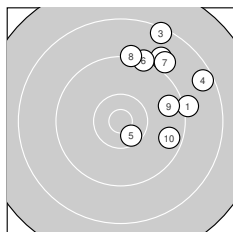

Ergebnis: **362** (379.0)
 Serien: 88 93 93 88
 Zähler: 11 21 7 1 0 0 0 0 0 0
 Innenzehner: 5
 Weitester: 2461 (35.), 2309 (28.), 2095 (22.)
 beste Teiler: 314.4 (27.), 349.6 (24.), 361.8 (14.)
 Trefferlage: 5.59 mm rechts, 7.16 mm hoch
 Streuwert: 6.65, horizontal: 6.76, vertikal: 6.54

Serie 1:
 9.1 → 8.9 ↗ 8.4 ↗ 8.5 → 10.5 *
 9.2 ↑ 9.0 ↗ 9.2 ↑ 9.6 → 9.6 →
 beste Teiler: 379.2 (5.), 1078.1 (9.), 1092.2 (10.)
 Trefferlage: 8.83 mm rechts, 8.02 mm hoch
 Streuwert: 6.41, horizontal: 4.86, vertikal: 7.65

Serie 2:
 9.9 ↑ 10.0 ↘ 9.8 ↑ 10.5 * 9.6 ↗
 9.9 ← 10.0 → 9.6 ↘ 9.8 → 9.3 ↑
 beste Teiler: 361.8 (14.), 735.5 (17.), 736.6 (12.)
 Trefferlage: 0.42 mm rechts, 4.18 mm hoch
 Streuwert: 6.02, horizontal: 6.40, vertikal: 5.63

Serie 4:
 9.4 ↑ 9.0 → 8.6 ↗ 9.2 → 7.9 ↗
 8.9 ↘ 9.1 ↗ 10.0 ↗ 10.0 ↑ 9.7 ↘
 beste Teiler: 780.4 (38.), 789.7 (39.), 1006.4 (40.)
 Trefferlage: 6.71 mm rechts, 10.50 mm hoch
 Streuwert: 6.36, horizontal: 7.61, vertikal: 4.79