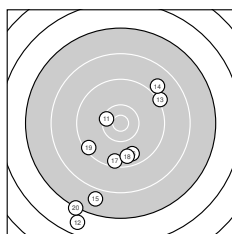

Ergebnis: **352** (369.4)
 Serien: 85 83 88 96
 Zähler: 11 18 4 6 1 0 0 0 0 0
 Innenzehner: 5
 Weitestе: 3379 (12.), 3010 (3.), 2999 (20.)
 beste Teiler: 54.7 (24.), 312.4 (35.), 373.4 (39.)
 Trefferlage: 0.69 mm rechts, 7.99 mm tief
 Streuwert: 9.84, horizontal: 7.77, vertikal: 11.55

Serie 1:
 8.8 ↗ 8.4 ↓ 7.2 ↓ 9.9 ↘ 8.3 ↓
 10.2 ↙ 7.7 ↘ 9.5 ↗ 9.2 ↓ 10.1 ↗
 beste Teiler: 588.6 (6.), 644.7 (10.), 847.7 (4.)
 Trefferlage: 3.57 mm rechts, 11.81 mm tief
 Streuwert: 9.74, horizontal: 8.59, vertikal: 10.77

Serie 2:
 10.4 * 6.7 ↓ 9.2 ↗ 8.9 ↗ 7.8 ↓
 9.7 ↓ 9.5 ↓ 9.6 ↓ 9.4 ↙ 7.2 ↓
 beste Teiler: 461.2 (11.), 1018.1 (16.), 1052.3 (18.)
 Trefferlage: 2.21 mm links, 10.00 mm tief
 Streuwert: 12.08, horizontal: 9.53, vertikal: 14.17

Serie 4:
 10.3 ↘ 9.2 ↓ 9.3 ↓ 9.1 ↗ 10.6 *
 10.2 ↘ 9.1 ↗ 10.5 * 10.5 * 10.2 ↘
 beste Teiler: 312.4 (35.), 373.4 (39.), 399.3 (38.)
 Trefferlage: 0.48 mm rechts, 0.96 mm hoch
 Streuwert: 7.17, horizontal: 5.23, vertikal: 8.69