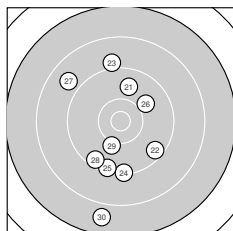

Ergebnis: **357** (376.7)
 Serien: 89 90 89 89
 Zähler: 10 19 9 2 0 0 0 0 0 0
 Innenzehner: 5
 Weitester: 2612 (17.), 2525 (30.), 2325 (36.)
 beste Teiler: 361.3 (8.), 375.8 (13.), 383.3 (16.)
 Trefferlage: 3.35 mm links, 1.66 mm tief
 Streuwert: 9.32, horizontal: 7.78, vertikal: 10.64

Serie 1:
 9.8 ↓ 10.4 * 9.9 ← 8.8 ↙ 9.8 ↘
 8.9 ← 8.6 ↑ 10.5 * 9.6 ← 9.8 ↑
 beste Teiler: 361.3 (8.), 465.9 (2.), 813.6 (3.)
 Trefferlage: 4.56 mm links, 0.16 mm hoch
 Streuwert: 8.03, horizontal: 7.69, vertikal: 8.36

Serie 2:
 9.3 ↓ 10.0 ↘ 10.5 * 8.6 ↘ 9.8 ↓
 10.5 * 7.7 ↙ 8.7 ↙ 9.3 ↙ 10.1 ↘
 beste Teiler: 375.8 (13.), 383.3 (16.), 697.0 (20.)
 Trefferlage: 5.57 mm links, 3.89 mm tief
 Streuwert: 9.04, horizontal: 6.53, vertikal: 10.98

Serie 4:
 9.4 ↖ 9.3 ↖ 9.7 ← 9.6 ↙ 9.2 ←
 8.0 ↑ 8.6 ↘ 8.6 ↗ 10.1 ↘ 10.4 *
 beste Teiler: 428.0 (40.), 706.2 (39.), 1037.6 (33.)
 Trefferlage: 1.84 mm links, 0.57 mm hoch
 Streuwert: 10.64, horizontal: 10.24, vertikal: 11.02