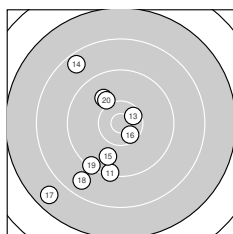

Ergebnis: **357** (376.7)
 Serien: 89 90 89 89
 Zähler: 10 19 9 2 0 0 0 0 0 0
 Innenzehner: 5
 Weitester: 2612 (17.), 2525 (30.), 2325 (36.)
 beste Teiler: 361.3 (8.), 375.8 (13.), 383.3 (16.)
 Trefferlage: 3.35 mm links, 1.66 mm tief
 Streuwert: 9.32, horizontal: 7.78, vertikal: 10.64

Serie 1:
 9.8 ↓ 10.4 * 9.9 ← 8.8 ↙ 9.8 ↘
 8.9 ← 8.6 ↑ 10.5 * 9.6 ← 9.8 ↑
 beste Teiler: 361.3 (8.), 465.9 (2.), 813.6 (3.)
 Trefferlage: 4.56 mm links, 0.16 mm hoch
 Streuwert: 8.03, horizontal: 7.69, vertikal: 8.36

Serie 2:
 9.3 ↓ 10.0 ↘ 10.5 * 8.6 ↘ 9.8 ↓
 10.5 * 7.7 ↙ 8.7 ↙ 9.3 ↙ 10.1 ↘
 beste Teiler: 375.8 (13.), 383.3 (16.), 697.0 (20.)
 Trefferlage: 5.57 mm links, 3.89 mm tief
 Streuwert: 9.04, horizontal: 6.53, vertikal: 10.98

Serie 4:
 9.4 ↖ 9.3 ↖ 9.7 ← 9.6 ↙ 9.2 ←
 8.0 ↑ 8.6 ↘ 8.6 ↗ 10.1 ↘ 10.4 *
 beste Teiler: 428.0 (40.), 706.2 (39.), 1037.6 (33.)
 Trefferlage: 1.84 mm links, 0.57 mm hoch
 Streuwert: 10.64, horizontal: 10.24, vertikal: 11.02