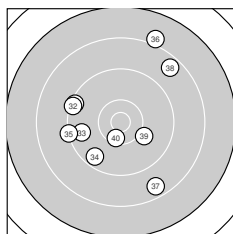

Ergebnis: **357** (376.7)
 Serien: 89 90 89 89
 Zähler: 10 19 9 2 0 0 0 0 0 0
 Innenzehner: 5
 Weitester: 2612 (17.), 2525 (30.), 2325 (36.)
 beste Teiler: 361.3 (8.), 375.8 (13.), 383.3 (16.)
 Trefferlage: 3.35 mm links, 1.66 mm tief
 Streuwert: 9.32, horizontal: 7.78, vertikal: 10.64

Serie 1:
 9.8 ↓ 10.4 * 9.9 ← 8.8 ↙ 9.8 ↘
 8.9 ← 8.6 ↑ 10.5 * 9.6 ← 9.8 ↑
 beste Teiler: 361.3 (8.), 465.9 (2.), 813.6 (3.)
 Trefferlage: 4.56 mm links, 0.16 mm hoch
 Streuwert: 8.03, horizontal: 7.69, vertikal: 8.36

Serie 2:
 9.3 ↓ 10.0 ↘ 10.5 * 8.6 ↘ 9.8 ↓
 10.5 * 7.7 ↙ 8.7 ↙ 9.3 ↙ 10.1 ↘
 beste Teiler: 375.8 (13.), 383.3 (16.), 697.0 (20.)
 Trefferlage: 5.57 mm links, 3.89 mm tief
 Streuwert: 9.04, horizontal: 6.53, vertikal: 10.98

Serie 4:
 9.4 ↖ 9.3 ↖ 9.7 ← 9.6 ↙ 9.2 ←
 8.0 ↑ 8.6 ↘ 8.6 ↗ 10.1 ↘ 10.4 *
 beste Teiler: 428.0 (40.), 706.2 (39.), 1037.6 (33.)
 Trefferlage: 1.84 mm links, 0.57 mm hoch
 Streuwert: 10.64, horizontal: 10.24, vertikal: 11.02