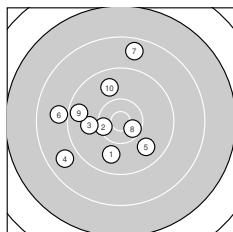

Ergebnis: **357** (376.7)
 Serien: 89 90 89 89
 Zähler: 10 19 9 2 0 0 0 0 0 0
 Innenzehner: 5
 Weitester: 2612 (17.), 2525 (30.), 2325 (36.)
 beste Teiler: 361.3 (8.), 375.8 (13.), 383.3 (16.)
 Trefferlage: 3.35 mm links, 1.66 mm tief
 Streuwert: 9.32, horizontal: 7.78, vertikal: 10.64

Serie 1:
 9.8 ↓ 10.4 * 9.9 ← 8.8 ↙ 9.8 ↘
 8.9 ← 8.6 ↑ 10.5 * 9.6 ← 9.8 ↑
 beste Teiler: 361.3 (8.), 465.9 (2.), 813.6 (3.)
 Trefferlage: 4.56 mm links, 0.16 mm hoch
 Streuwert: 8.03, horizontal: 7.69, vertikal: 8.36

Serie 2:
 9.3 ↓ 10.0 ↘ 10.5 * 8.6 ↘ 9.8 ↓
 10.5 * 7.7 ↙ 8.7 ↙ 9.3 ↙ 10.1 ↘
 beste Teiler: 375.8 (13.), 383.3 (16.), 697.0 (20.)
 Trefferlage: 5.57 mm links, 3.89 mm tief
 Streuwert: 9.04, horizontal: 6.53, vertikal: 10.98

Serie 4:
 9.4 ↖ 9.3 ↖ 9.7 ← 9.6 ↙ 9.2 ←
 8.0 ↑ 8.6 ↘ 8.6 ↗ 10.1 ↘ 10.4 *
 beste Teiler: 428.0 (40.), 706.2 (39.), 1037.6 (33.)
 Trefferlage: 1.84 mm links, 0.57 mm hoch
 Streuwert: 10.64, horizontal: 10.24, vertikal: 11.02