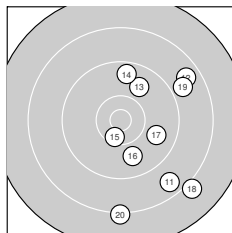

Ergebnis: **362** (381.0)
 Serien: 92 86 91 93
 Zähler: 14 14 12 0 0 0 0 0 0
 Innenzehner: 6
 Weitester: 2326 (18.), 2216 (20.), 2176 (9.)
 beste Teiler: 122.1 (33.), 193.2 (34.), 320.0 (22.)
 Trefferlage: 2.86 mm rechts, 3.88 mm tief
 Streuwert: 8.64, horizontal: 9.14, vertikal: 8.11

Serie 1:
 8.7 ↘ 10.2 ← 10.4 * 10.3 ↗ 10.4 *
 9.9 → 8.8 ↓ 10.3 ↓ 8.2 → 9.4 ←
 beste Teiler: 401.3 (3.), 439.1 (5.), 549.2 (8.)
 Trefferlage: 4.20 mm rechts, 3.83 mm tief
 Streuwert: 7.95, horizontal: 9.95, vertikal: 5.24

Serie 2:
 8.6 ↘ 8.7 ↗ 9.8 ↗ 9.6 ↑ 10.4 *
 9.8 ↓ 9.8 → 8.0 ↘ 8.9 ↗ 8.2 ↓
 beste Teiler: 418.4 (15.), 889.2 (16.), 894.5 (13.)
 Trefferlage: 7.39 mm rechts, 3.21 mm tief
 Streuwert: 9.78, horizontal: 6.85, vertikal: 12.01

Serie 4:
 8.3 ↙ 9.6 → 10.8 * 10.7 * 10.3 ↘
 9.7 → 10.1 ← 9.5 ↖ 10.3 ↘ 8.6 ↓
 beste Teiler: 122.1 (33.), 193.2 (34.), 508.0 (35.)
 Trefferlage: 1.08 mm links, 4.13 mm tief
 Streuwert: 7.76, horizontal: 8.02, vertikal: 7.50