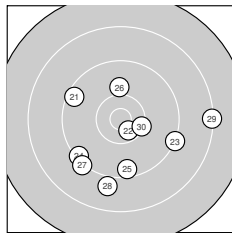

Ergebnis: **362** (381.0)
 Serien: 92 86 91 93
 Zähler: 14 14 12 0 0 0 0 0 0
 Innenzehner: 6
 Weitester: 2326 (18.), 2216 (20.), 2176 (9.)
 beste Teiler: 122.1 (33.), 193.2 (34.), 320.0 (22.)
 Trefferlage: 2.86 mm rechts, 3.88 mm tief
 Streuwert: 8.64, horizontal: 9.14, vertikal: 8.11

Serie 1:
 8.7 ↘ 10.2 ← 10.4 * 10.3 ↗ 10.4 *
 9.9 → 8.8 ↓ 10.3 ↓ 8.2 → 9.4 ←
 beste Teiler: 401.3 (3.), 439.1 (5.), 549.2 (8.)
 Trefferlage: 4.20 mm rechts, 3.83 mm tief
 Streuwert: 7.95, horizontal: 9.95, vertikal: 5.24

Serie 2:
 8.6 ↘ 8.7 ↗ 9.8 ↗ 9.6 ↑ 10.4 *
 9.8 ↓ 9.8 → 8.0 ↘ 8.9 ↗ 8.2 ↓
 beste Teiler: 418.4 (15.), 889.2 (16.), 894.5 (13.)
 Trefferlage: 7.39 mm rechts, 3.21 mm tief
 Streuwert: 9.78, horizontal: 6.85, vertikal: 12.01

Serie 4:
 8.3 ↙ 9.6 → 10.8 * 10.7 * 10.3 ↘
 9.7 → 10.1 ← 9.5 ↖ 10.3 ↘ 8.6 ↓
 beste Teiler: 122.1 (33.), 193.2 (34.), 508.0 (35.)
 Trefferlage: 1.08 mm links, 4.13 mm tief
 Streuwert: 7.76, horizontal: 8.02, vertikal: 7.50