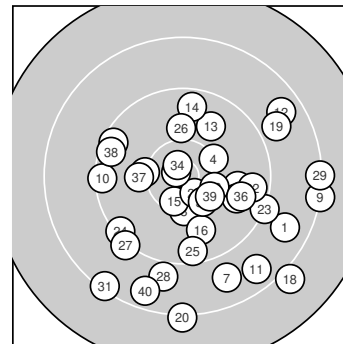

Ergebnis: **362** (381.0)
 Serien: 92 86 91 93
 Zähler: 14 14 12 0 0 0 0 0 0
 Innenzehner: 6
 Weitester: 2326 (18.), 2216 (20.), 2176 (9.)
 beste Teiler: 122.1 (33.), 193.2 (34.), 320.0 (22.)
 Trefferlage: 2.86 mm rechts, 3.88 mm tief
 Streuwert: 8.64, horizontal: 9.14, vertikal: 8.11

Serie 1:
 8.7 ↘ 10.2 ← 10.4 * 10.3 ↗ 10.4 *
 9.9 → 8.8 ↓ 10.3 ↓ 8.2 → 9.4 ←
 beste Teiler: 401.3 (3.), 439.1 (5.), 549.2 (8.)
 Trefferlage: 4.20 mm rechts, 3.83 mm tief
 Streuwert: 7.95, horizontal: 9.95, vertikal: 5.24

Serie 2:
 8.6 ↘ 8.7 ↗ 9.8 ↗ 9.6 ↑ 10.4 *
 9.8 ↓ 9.8 → 8.0 ↘ 8.9 ↗ 8.2 ↓
 beste Teiler: 418.4 (15.), 889.2 (16.), 894.5 (13.)
 Trefferlage: 7.39 mm rechts, 3.21 mm tief
 Streuwert: 9.78, horizontal: 6.85, vertikal: 12.01

Serie 4:
 8.3 ↙ 9.6 → 10.8 * 10.7 * 10.3 ↘
 9.7 → 10.1 ← 9.5 ↖ 10.3 ↘ 8.6 ↓
 beste Teiler: 122.1 (33.), 193.2 (34.), 508.0 (35.)
 Trefferlage: 1.08 mm links, 4.13 mm tief
 Streuwert: 7.76, horizontal: 8.02, vertikal: 7.50