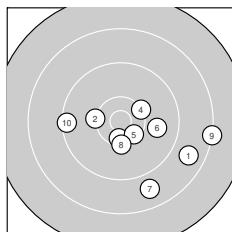

Ergebnis: **362** (381.0)
 Serien: 92 86 91 93
 Zähler: 14 14 12 0 0 0 0 0 0
 Innenzehner: 6
 Weitester: 2326 (18.), 2216 (20.), 2176 (9.)
 beste Teiler: 122.1 (33.), 193.2 (34.), 320.0 (22.)
 Trefferlage: 2.86 mm rechts, 3.88 mm tief
 Streuwert: 8.64, horizontal: 9.14, vertikal: 8.11

Serie 1:
 8.7 ↘ 10.2 ← 10.4 * 10.3 ↗ 10.4 *
 9.9 → 8.8 ↓ 10.3 ↓ 8.2 → 9.4 ←
 beste Teiler: 401.3 (3.), 439.1 (5.), 549.2 (8.)
 Trefferlage: 4.20 mm rechts, 3.83 mm tief
 Streuwert: 7.95, horizontal: 9.95, vertikal: 5.24

Serie 2:
 8.6 ↘ 8.7 ↗ 9.8 ↗ 9.6 ↑ 10.4 *
 9.8 ↓ 9.8 → 8.0 ↘ 8.9 ↗ 8.2 ↓
 beste Teiler: 418.4 (15.), 889.2 (16.), 894.5 (13.)
 Trefferlage: 7.39 mm rechts, 3.21 mm tief
 Streuwert: 9.78, horizontal: 6.85, vertikal: 12.01

Serie 4:
 8.3 ↙ 9.6 → 10.8 * 10.7 * 10.3 ↘
 9.7 → 10.1 ← 9.5 ↖ 10.3 ↘ 8.6 ↓
 beste Teiler: 122.1 (33.), 193.2 (34.), 508.0 (35.)
 Trefferlage: 1.08 mm links, 4.13 mm tief
 Streuwert: 7.76, horizontal: 8.02, vertikal: 7.50