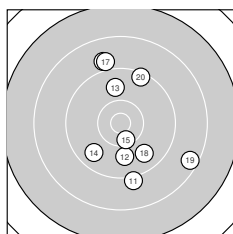

Ergebnis: **350** (371.9)  
 Serien: 87 89 88 86  
 Zähler: 7 18 13 2 0 0 0 0 0 0  
 Innenzehner: 5  
 Weitester: 2702 (25.), 2614 (6.), 2115 (23.)  
 beste Teiler: 56.6 (26.), 355.5 (22.), 362.8 (36.)  
 Trefferlage: 0.02 mm rechts, 1.23 mm hoch  
 Streuwert: 10.36, horizontal: 10.14, vertikal: 10.57

**Serie 1:**

8.6 ←	9.8 ↘	8.7 ↓	10.0 ↙	8.9 ↗
7.7 ↖	10.4 *	9.9 ↗	10.0 ↑	8.9 ↖

beste Teiler: 411.6 (7.), 755.3 (4.), 779.6 (9.)  
 Trefferlage: 1.87 mm links, 2.96 mm hoch  
 Streuwert: 10.71, horizontal: 10.92, vertikal: 10.49

**Serie 2:**

9.1 ↓	9.9 ↓	9.8 ↑	9.7 ↙	10.4 *
8.9 ↑	9.0 ↑	9.8 ↘	8.5 ↘	9.4 ↗

beste Teiler: 434.5 (15.), 840.3 (12.), 907.7 (13.)  
 Trefferlage: 1.77 mm rechts, 0.03 mm hoch  
 Streuwert: 9.46, horizontal: 6.88, vertikal: 11.47

**Serie 4:**

8.9 →	9.1 ↘	9.4 ↙	9.3 ↓	8.7 ↓
10.5 *	8.3 ↙	9.2 ↑	8.9 ↖	8.8 ↑

beste Teiler: 362.8 (36.), 1214.0 (33.), 1305.2 (34.)  
 Trefferlage: 0.23 mm rechts, 0.57 mm tief  
 Streuwert: 11.36, horizontal: 11.26, vertikal: 11.45