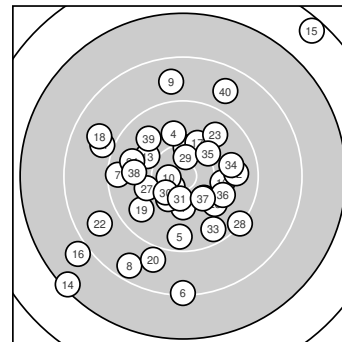

**Ergebnis:** **364** (382.3)  
**Serien:** 92 85 95 92  
**Zähler:** 17 13 8 1 1 0 0 0 0 0  
**Innenzehner:** 5  
**Weiteste:** 3551 (15.), 2889 (14.), 2388 (16.)  
**beste Teiler:** 263.0 (10.), 271.5 (3.), 350.4 (29.)  
**Trefferlage:** 1.63 mm links, 1.16 mm tief  
**Streuwert:** 9.38, horizontal: 9.05, vertikal: 9.70

**Serie 1:**  
 10.2 ↓                      10.3 ↑                      10.6 \*                      10.0 ↑                      9.6 ↓  
 8.3 ↓                      9.5 ←                      8.6 ↙                      8.8 ↑                      10.6 \*  
**beste Teiler:** 263.0 (10.), 271.5 (3.), 527.2 (2.)  
**Trefferlage:** 3.01 mm links, 2.60 mm tief  
**Streuwert:** 8.71, horizontal: 4.28, vertikal: 11.55

**Serie 2:**  
 9.0 ↖                      10.0 →                      10.0 ↖                      7.3 ↙                      6.5 ↗  
 8.0 ↙                      10.1 ↗                      8.8 ↖                      9.7 ↙                      8.9 ↓  
**beste Teiler:** 662.8 (17.), 730.7 (12.), 746.3 (13.)  
**Trefferlage:** 5.64 mm links, 0.71 mm tief  
**Streuwert:** 13.72, horizontal: 13.69, vertikal: 13.75

**Serie 4:**  
 10.4 \*                      9.7 →                      9.6 ↘                      9.8 →                      10.2 ↗  
 9.9 ↘                      10.3 ↘                      9.8 ←                      9.8 ↖                      8.8 ↗  
**beste Teiler:** 411.5 (31.), 545.3 (37.), 617.3 (35.)  
**Trefferlage:** 3.16 mm rechts, 0.85 mm hoch  
**Streuwert:** 6.72, horizontal: 6.41, vertikal: 7.01