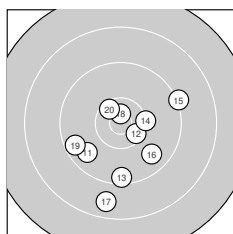

Ergebnis: **369** (387.9)
 Serien: 94 93 94 88
 Zähler: 17 15 8 0 0 0 0 0 0
 Innenzehner: 8
 Weitester: 2181 (31.), 1996 (26.), 1983 (4.)
 beste Teiler: 195.4 (29.), 208.0 (25.), 211.0 (18.)
 Trefferlage: 1.22 mm links, 2.11 mm tief
 Streuwert: 7.93, horizontal: 6.69, vertikal: 9.00

Serie 1:
 10.2 ↖ 10.3 ← 8.9 ↘ 8.5 ↗ 9.8 ↘
 10.4 * 10.4 * 10.2 ↖ 9.0 ↙ 10.0 ↑
 beste Teiler: 405.7 (6.), 424.1 (7.), 541.1 (2.)
 Trefferlage: 0.08 mm rechts, 0.47 mm hoch
 Streuwert: 8.10, horizontal: 7.23, vertikal: 8.88

Serie 2:
 9.7 ↙ 10.4 * 9.4 ↓ 10.2 → 9.2 →
 9.7 ↘ 8.7 ↓ 10.7 * 9.5 ↙ 10.4 *
 beste Teiler: 211.0 (18.), 406.3 (20.), 421.5 (12.)
 Trefferlage: 0.59 mm rechts, 3.98 mm tief
 Streuwert: 7.13, horizontal: 7.02, vertikal: 7.25

Serie 4:
 8.2 ← 8.9 ↙ 9.5 ↑ 10.2 ← 9.5 ↑
 8.8 ↑ 10.0 ↓ 8.9 ↘ 9.8 ↓ 9.3 ↙
 beste Teiler: 586.3 (34.), 747.1 (37.), 938.8 (39.)
 Trefferlage: 4.30 mm links, 2.15 mm tief
 Streuwert: 9.70, horizontal: 7.53, vertikal: 11.47