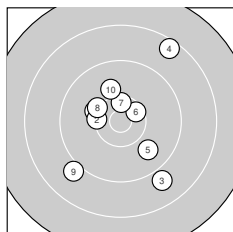

Ergebnis: **369** (387.9)
 Serien: 94 93 94 88
 Zähler: 17 15 8 0 0 0 0 0 0
 Innenzehner: 8
 Weitester: 2181 (31.), 1996 (26.), 1983 (4.)
 beste Teiler: 195.4 (29.), 208.0 (25.), 211.0 (18.)
 Trefferlage: 1.22 mm links, 2.11 mm tief
 Streuwert: 7.93, horizontal: 6.69, vertikal: 9.00

Serie 1:
 10.2 ↖ 10.3 ← 8.9 ↘ 8.5 ↗ 9.8 ↘
 10.4 * 10.4 * 10.2 ↖ 9.0 ↙ 10.0 ↑
 beste Teiler: 405.7 (6.), 424.1 (7.), 541.1 (2.)
 Trefferlage: 0.08 mm rechts, 0.47 mm hoch
 Streuwert: 8.10, horizontal: 7.23, vertikal: 8.88

Serie 2:
 9.7 ↙ 10.4 * 9.4 ↓ 10.2 → 9.2 →
 9.7 ↘ 8.7 ↓ 10.7 * 9.5 ↙ 10.4 *
 beste Teiler: 211.0 (18.), 406.3 (20.), 421.5 (12.)
 Trefferlage: 0.59 mm rechts, 3.98 mm tief
 Streuwert: 7.13, horizontal: 7.02, vertikal: 7.25

Serie 4:
 8.2 ← 8.9 ↙ 9.5 ↑ 10.2 ← 9.5 ↑
 8.8 ↑ 10.0 ↓ 8.9 ↘ 9.8 ↓ 9.3 ↙
 beste Teiler: 586.3 (34.), 747.1 (37.), 938.8 (39.)
 Trefferlage: 4.30 mm links, 2.15 mm tief
 Streuwert: 9.70, horizontal: 7.53, vertikal: 11.47