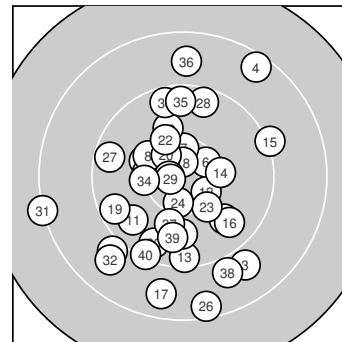

Ergebnis: **369** (387.9)
 Serien: 94 93 94 88
 Zähler: 17 15 8 0 0 0 0 0 0
 Innenzehner: 8
 Weitester: 2181 (31.), 1996 (26.), 1983 (4.)
 beste Teiler: 195.4 (29.), 208.0 (25.), 211.0 (18.)
 Trefferlage: 1.22 mm links, 2.11 mm tief
 Streuwert: 7.93, horizontal: 6.69, vertikal: 9.00

Serie 1:
 10.2 ↖ 10.3 ← 8.9 ↘ 8.5 ↗ 9.8 ↘
 10.4 * 10.4 * 10.2 ↖ 9.0 ↙ 10.0 ↑
 beste Teiler: 405.7 (6.), 424.1 (7.), 541.1 (2.)
 Trefferlage: 0.08 mm rechts, 0.47 mm hoch
 Streuwert: 8.10, horizontal: 7.23, vertikal: 8.88

Serie 3:
 9.9 ↓ 10.2 ↖ 10.2 ↘ 10.4 * 10.7 *
 8.5 ↓ 9.5 ← 9.5 ↑ 10.7 * 9.6 ↙
 beste Teiler: 195.4 (29.), 208.0 (25.), 405.0 (24.)
 Trefferlage: 1.26 mm links, 2.80 mm tief
 Streuwert: 6.92, horizontal: 4.43, vertikal: 8.73

Serie 4:
 8.2 ← 8.9 ↙ 9.5 ↑ 10.2 ← 9.5 ↑
 8.8 ↑ 10.0 ↓ 8.9 ↘ 9.8 ↓ 9.3 ↙
 beste Teiler: 586.3 (34.), 747.1 (37.), 938.8 (39.)
 Trefferlage: 4.30 mm links, 2.15 mm tief
 Streuwert: 9.70, horizontal: 7.53, vertikal: 11.47