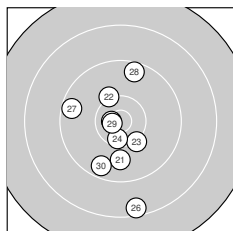

Ergebnis: **369** (387.9)
 Serien: 94 93 94 88
 Zähler: 17 15 8 0 0 0 0 0 0
 Innenzehner: 8
 Weitester: 2181 (31.), 1996 (26.), 1983 (4.)
 beste Teiler: 195.4 (29.), 208.0 (25.), 211.0 (18.)
 Trefferlage: 1.22 mm links, 2.11 mm tief
 Streuwert: 7.93, horizontal: 6.69, vertikal: 9.00

Serie 1:
 10.2 ↖ 10.3 ← 8.9 ↘ 8.5 ↗ 9.8 ↘
 10.4 * 10.4 * 10.2 ↖ 9.0 ↙ 10.0 ↑
 beste Teiler: 405.7 (6.), 424.1 (7.), 541.1 (2.)
 Trefferlage: 0.08 mm rechts, 0.47 mm hoch
 Streuwert: 8.10, horizontal: 7.23, vertikal: 8.88

Serie 2:
 9.7 ↙ 10.4 * 9.4 ↓ 10.2 → 9.2 →
 9.7 ↘ 8.7 ↓ 10.7 * 9.5 ↙ 10.4 *
 beste Teiler: 211.0 (18.), 406.3 (20.), 421.5 (12.)
 Trefferlage: 0.59 mm rechts, 3.98 mm tief
 Streuwert: 7.13, horizontal: 7.02, vertikal: 7.25

Serie 4:
 8.2 ← 8.9 ↙ 9.5 ↑ 10.2 ← 9.5 ↑
 8.8 ↑ 10.0 ↓ 8.9 ↘ 9.8 ↓ 9.3 ↙
 beste Teiler: 586.3 (34.), 747.1 (37.), 938.8 (39.)
 Trefferlage: 4.30 mm links, 2.15 mm tief
 Streuwert: 9.70, horizontal: 7.53, vertikal: 11.47