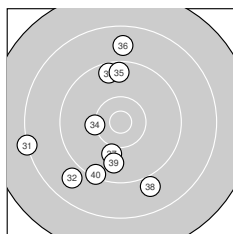

Ergebnis: **369** (387.9)
 Serien: 94 93 94 88
 Zähler: 17 15 8 0 0 0 0 0 0
 Innenzehner: 8
 Weitester: 2181 (31.), 1996 (26.), 1983 (4.)
 beste Teiler: 195.4 (29.), 208.0 (25.), 211.0 (18.)
 Trefferlage: 1.22 mm links, 2.11 mm tief
 Streuwert: 7.93, horizontal: 6.69, vertikal: 9.00

Serie 1:
 10.2 ↖ 10.3 ← 8.9 ↘ 8.5 ↗ 9.8 ↘
 10.4 * 10.4 * 10.2 ↖ 9.0 ↙ 10.0 ↑
 beste Teiler: 405.7 (6.), 424.1 (7.), 541.1 (2.)
 Trefferlage: 0.08 mm rechts, 0.47 mm hoch
 Streuwert: 8.10, horizontal: 7.23, vertikal: 8.88

Serie 2:
 9.7 ↙ 10.4 * 9.4 ↓ 10.2 → 9.2 →
 9.7 ↘ 8.7 ↓ 10.7 * 9.5 ↙ 10.4 *
 beste Teiler: 211.0 (18.), 406.3 (20.), 421.5 (12.)
 Trefferlage: 0.59 mm rechts, 3.98 mm tief
 Streuwert: 7.13, horizontal: 7.02, vertikal: 7.25

Serie 4:
 8.2 ← 8.9 ↙ 9.5 ↑ 10.2 ← 9.5 ↑
 8.8 ↑ 10.0 ↓ 8.9 ↘ 9.8 ↓ 9.3 ↙
 beste Teiler: 586.3 (34.), 747.1 (37.), 938.8 (39.)
 Trefferlage: 4.30 mm links, 2.15 mm tief
 Streuwert: 9.70, horizontal: 7.53, vertikal: 11.47