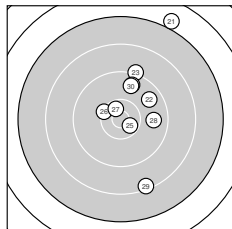

Ergebnis: **360** (378.9)
 Serien: 89 92 90 89
 Zähler: 12 19 6 3 0 0 0 0 0 0
 Innenzehner: 7
 Weitester: 3197 (21.), 2645 (33.), 2581 (19.)
 beste Teiler: 220.2 (16.), 326.7 (25.), 329.2 (27.)
 Trefferlage: 1.88 mm rechts, 3.88 mm hoch
 Streuwert: 9.27, horizontal: 8.45, vertikal: 10.02

Serie 1:
 8.7 → 8.5 ← 8.9 ↖ 9.5 ↑ 10.2 →
 9.9 → 10.4 * 9.2 ↓ 9.3 ↘ 9.2 ↑
 beste Teiler: 404.2 (7.), 619.1 (5.), 879.2 (6.)
 Trefferlage: 2.75 mm rechts, 2.65 mm hoch
 Streuwert: 9.57, horizontal: 9.35, vertikal: 9.79

Serie 2:
 9.8 ↘ 8.9 ↖ 9.7 ↓ 10.5 * 10.4 *
 10.7 * 10.1 ↘ 9.4 ↓ 7.7 ↖ 10.3 ↖
 beste Teiler: 220.2 (16.), 367.7 (14.), 429.8 (15.)
 Trefferlage: 2.26 mm links, 0.91 mm hoch
 Streuwert: 8.52, horizontal: 7.10, vertikal: 9.73

Serie 4:
 9.9 ↗ 9.7 ↑ 7.6 ↑ 10.5 * 9.1 →
 9.0 ↑ 9.4 ↑ 8.1 ↖ 9.6 → 10.0 ↖
 beste Teiler: 391.1 (34.), 765.6 (40.), 855.2 (31.)
 Trefferlage: 2.35 mm rechts, 6.88 mm hoch
 Streuwert: 9.58, horizontal: 10.55, vertikal: 8.50