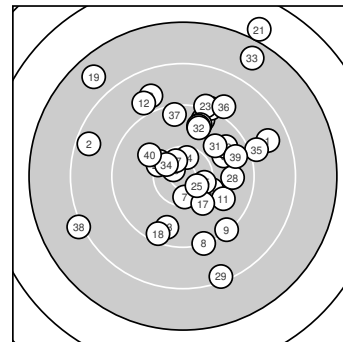

Ergebnis: **360** (378.9)
 Serien: 89 92 90 89
 Zähler: 12 19 6 3 0 0 0 0 0 0
 Innenzehner: 7
 Weitester: 3197 (21.), 2645 (33.), 2581 (19.)
 beste Teiler: 220.2 (16.), 326.7 (25.), 329.2 (27.)
 Trefferlage: 1.88 mm rechts, 3.88 mm hoch
 Streuwert: 9.27, horizontal: 8.45, vertikal: 10.02

Serie 1:
 8.7 → 8.5 ← 8.9 ↖ 9.5 ↑ 10.2 →
 9.9 → 10.4 * 9.2 ↓ 9.3 ↘ 9.2 ↑
 beste Teiler: 404.2 (7.), 619.1 (5.), 879.2 (6.)
 Trefferlage: 2.75 mm rechts, 2.65 mm hoch
 Streuwert: 9.57, horizontal: 9.35, vertikal: 9.79

Serie 3:
 7.0 ↑ 9.7 ↗ 9.2 ↑ 9.6 ↑ 10.5 *
 10.3 ↖ 10.5 * 9.8 → 8.4 ↓ 9.7 ↑
 beste Teiler: 326.7 (25.), 329.2 (27.), 528.1 (26.)
 Trefferlage: 4.71 mm rechts, 5.08 mm hoch
 Streuwert: 9.52, horizontal: 5.59, vertikal: 12.24

Serie 4:
 9.9 ↗ 9.7 ↑ 7.6 ↑ 10.5 * 9.1 →
 9.0 ↑ 9.4 ↑ 8.1 ↖ 9.6 → 10.0 ↖
 beste Teiler: 391.1 (34.), 765.6 (40.), 855.2 (31.)
 Trefferlage: 2.35 mm rechts, 6.88 mm hoch
 Streuwert: 9.58, horizontal: 10.55, vertikal: 8.50