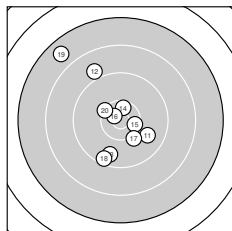

Ergebnis: **360** (378.9)
 Serien: 89 92 90 89
 Zähler: 12 19 6 3 0 0 0 0 0 0
 Innenzehner: 7
 Weitester: 3197 (21.), 2645 (33.), 2581 (19.)
 beste Teiler: 220.2 (16.), 326.7 (25.), 329.2 (27.)
 Trefferlage: 1.88 mm rechts, 3.88 mm hoch
 Streuwert: 9.27, horizontal: 8.45, vertikal: 10.02

Serie 1:
 8.7 → 8.5 ← 8.9 ↖ 9.5 ↑ 10.2 →
 9.9 → 10.4 * 9.2 ↓ 9.3 ↘ 9.2 ↑
 beste Teiler: 404.2 (7.), 619.1 (5.), 879.2 (6.)
 Trefferlage: 2.75 mm rechts, 2.65 mm hoch
 Streuwert: 9.57, horizontal: 9.35, vertikal: 9.79

Serie 2:
 9.8 ↘ 8.9 ↖ 9.7 ↓ 10.5 * 10.4 *
 10.7 * 10.1 ↘ 9.4 ↓ 7.7 ↖ 10.3 ↖
 beste Teiler: 220.2 (16.), 367.7 (14.), 429.8 (15.)
 Trefferlage: 2.26 mm links, 0.91 mm hoch
 Streuwert: 8.52, horizontal: 7.10, vertikal: 9.73

Serie 4:
 9.9 ↗ 9.7 ↑ 7.6 ↑ 10.5 * 9.1 →
 9.0 ↑ 9.4 ↑ 8.1 ↖ 9.6 → 10.0 ↖
 beste Teiler: 391.1 (34.), 765.6 (40.), 855.2 (31.)
 Trefferlage: 2.35 mm rechts, 6.88 mm hoch
 Streuwert: 9.58, horizontal: 10.55, vertikal: 8.50