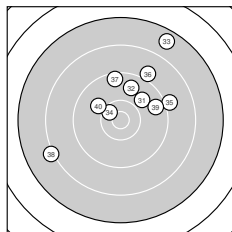

Ergebnis: **360** (378.9)
 Serien: 89 92 90 89
 Zähler: 12 19 6 3 0 0 0 0 0 0
 Innenzehner: 7
 Weitester: 3197 (21.), 2645 (33.), 2581 (19.)
 beste Teiler: 220.2 (16.), 326.7 (25.), 329.2 (27.)
 Trefferlage: 1.88 mm rechts, 3.88 mm hoch
 Streuwert: 9.27, horizontal: 8.45, vertikal: 10.02

Serie 1:
 8.7 → 8.5 ← 8.9 ↖ 9.5 ↑ 10.2 →
 9.9 → 10.4 * 9.2 ↓ 9.3 ↘ 9.2 ↑
 beste Teiler: 404.2 (7.), 619.1 (5.), 879.2 (6.)
 Trefferlage: 2.75 mm rechts, 2.65 mm hoch
 Streuwert: 9.57, horizontal: 9.35, vertikal: 9.79

Serie 2:
 9.8 ↘ 8.9 ↖ 9.7 ↓ 10.5 * 10.4 *
 10.7 * 10.1 ↘ 9.4 ↓ 7.7 ↖ 10.3 ↖
 beste Teiler: 220.2 (16.), 367.7 (14.), 429.8 (15.)
 Trefferlage: 2.26 mm links, 0.91 mm hoch
 Streuwert: 8.52, horizontal: 7.10, vertikal: 9.73

Serie 4:
 9.9 ↗ 9.7 ↑ 7.6 ↑ 10.5 * 9.1 →
 9.0 ↑ 9.4 ↑ 8.1 ↖ 9.6 → 10.0 ↖
 beste Teiler: 391.1 (34.), 765.6 (40.), 855.2 (31.)
 Trefferlage: 2.35 mm rechts, 6.88 mm hoch
 Streuwert: 9.58, horizontal: 10.55, vertikal: 8.50